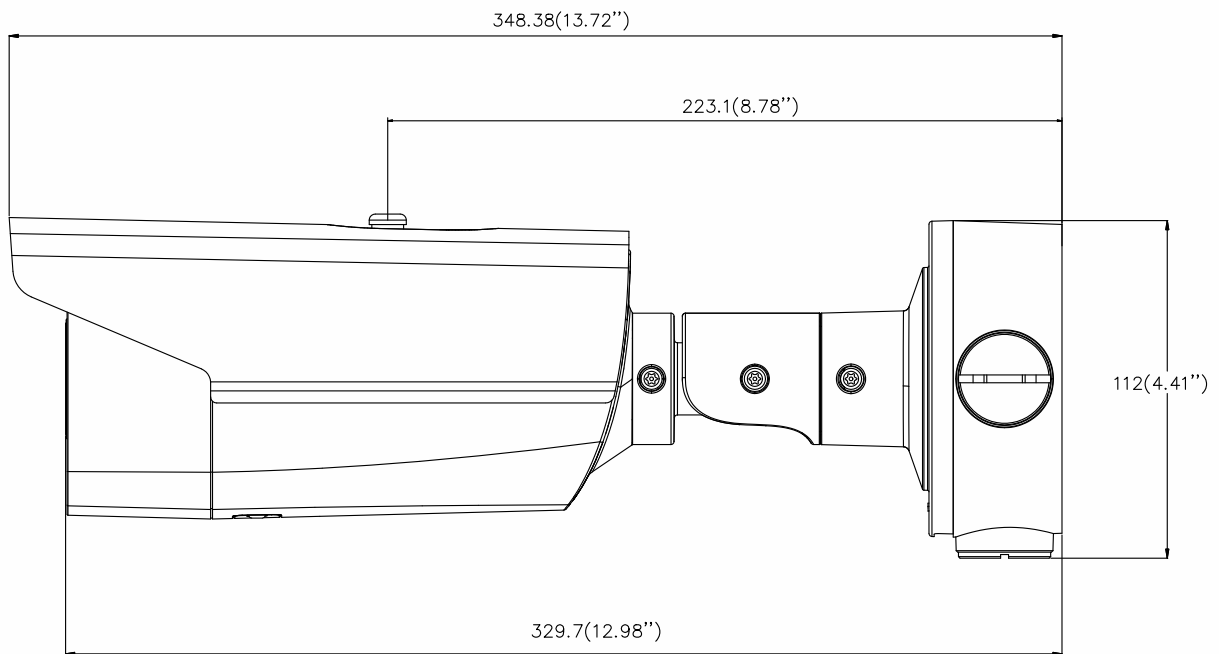

Dimensions

Unité de mesure : mm (")