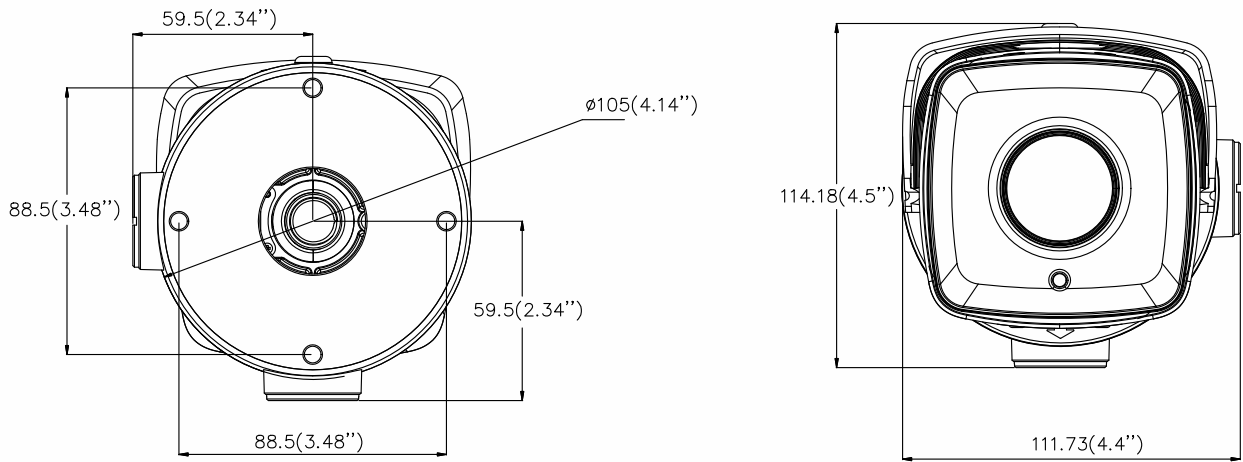

Dimensions

Unité de mesure : mm (")