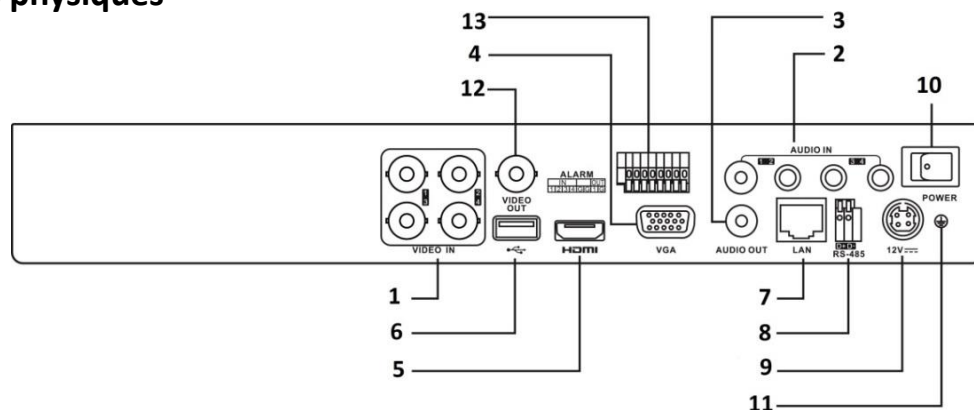

Interfaces physiques

*: Le panneau arrière du modèle DS-7208HUHI-K1 est équipé de 8 entrées vidéo.

N°	Description	N°	Description
1	ENTRÉE VIDÉO	8	Interface série RS-485
2	ENTRÉE AUDIO, connecteur RCA	9	Entrée d'alimentation 12 V CC
3	SORTIE AUDIO, connecteur RCA	10	Interrupteur marche-arrêt
4	Interface VGA	11	GND
5	Interface HDMI	12	SORTIE VIDÉO
6	Interface USB	13	Entrée/sortie d'alarme
7	Interface réseau LAN		

Modèles disponibles

DS-7204HUHI-K1, DS-7208HUHI-K1

HIKVISION®

Headquarters

No.555 Qianmo Road, Binjiang District,
Hangzhou 310051, China
T +86-571-8807-5998
overseasbusiness@hikvision.com

Hikvision USA
T +1-909-895-0400
sales.usa@hikvision.com

Hikvision Australia
T +61-2-8599-4233
salesau@hikvision.com

Hikvision India
T +91-22-28469900
sales@pramahikvision.com

Hikvision Canada
T +1-866-200-6690
sales.canada@hikvision.com

Hikvision Thailand
T +662-275-9949
sales.thailand@hikvision.com

Hikvision Europe
T +31-23-5542770
sales.eu@hikvision.com

Hikvision Italy
T +39-0438-6902
info.it@hikvision.com

Hikvision Brazil
T +55 11 3318-0050
Latam.support@hikvision.com

Hikvision Turkey
T +90 (216)521 7070- 7074
sales.tr@hikvision.com

Hikvision Malaysia
T +601-7652-2413
sales.my@hikvision.com

Hikvision UK & Ireland
T +01628-902140
sales.uk@hikvision.com

Hikvision South Africa
Tel: +27 (10) 0351172
sale.africa@hikvision.com

Hikvision France
T +33(0)1-85-330-450
info.fr@hikvision.com

Hikvision Kazakhstan
T +7-727-9730667
nikia.panfilov@hikvision.ru

Hikvision Vietnam
T +84-974270888
sales.vt@hikvision.com

Hikvision UAE
T +971-4-4432090
salesme@hikvision.com

Hikvision Singapore
T +65-6684-4718
sg@hikvision.com

Hikvision Spain
T +34-91-737-16-55
info.es@hikvision.com

Hikvision Tashkent
T +99-87-1238-9438
uzb@hikvision.ru

Hikvision Hong Kong
T +852-2151-1761
info.hk@hikvision.com

Hikvision Russia
T +7-495-669-67-99
saleru@hikvision.com

Hikvision Korea
T +82-(0)31-731-8817
sales.korea@hikvision.com

Hikvision Poland
T +48-22-460-01-50
info.pl@hikvision.com

Hikvision Indonesia
T +62-21-2933759
Sales.Indonesia@hikvision.com

Hikvision Colombia
sales.colombia@hikvision.com