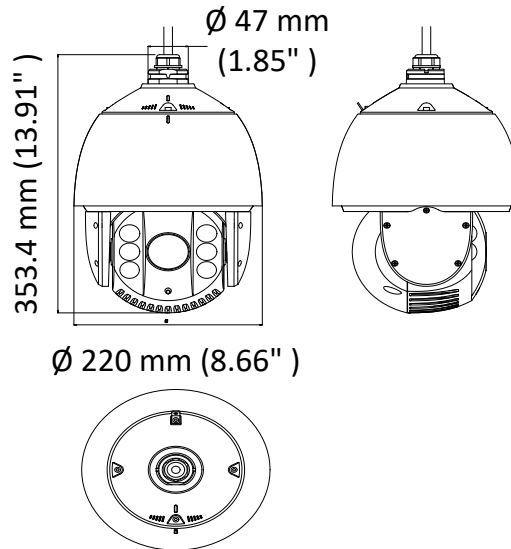

Modèles disponibles

DS-2AE7232TI-A(C)

Dimensions

Accessoires

Installation col-de-
Distributed by
cygne

Headquarters

No.555 Qianmo Road, Binjiang District,
Hangzhou 310051, China
T +86-571-8807-5998
overseasbusiness@hikvision.com

Hikvision USA
T +1-909-895-0400
sales.usa@hikvision.com

Hikvision Italy
T +39-0438-6902
info.it@hikvision.com

Hikvision Singapore
T +65-6684-4718
sg@hikvision.com

Hikvision Europe
T +31-23-5542770
saleseuro@hikvision.com

Hikvision France
T +33(0)1-85-330-444
info.fr@hikvision.com

Hikvision Oceania
T +61-2-8599-4233
salesau@hikvision.com

Hikvision Middle East
T +971-4-8816086
salesme@hikvision.com

Hikvision Spain
T +34-91-737-16-55
info.es@hikvision.com

Hikvision Hong Kong
T +852-2151-1761

Hikvision Russia
T +7-495-669-67-99
saleru@hikvision.com

Hikvision Poland
T +48-22-460-01-50
poland@hikvision.com

Hikvision Canada
T +1-909-895-0400
sales.usa@hikvision.com

Hikvision India
T +91-22-28469900
sales@pramahikvision.com

Hikvision UK
T +44-1628-9021-4
support.uk@hikvision.com