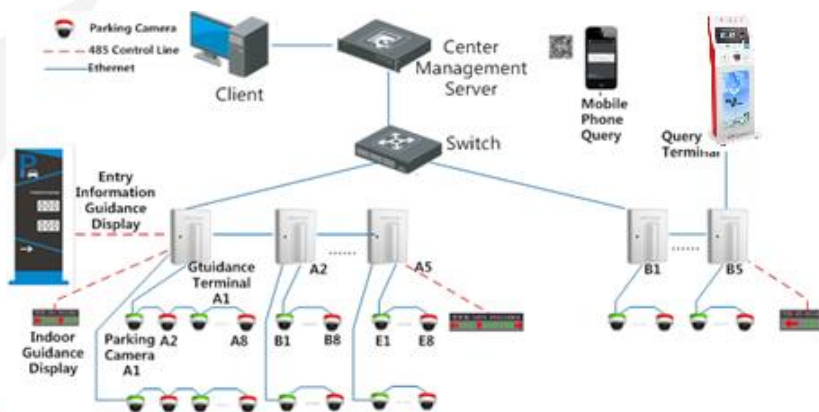

Application typique