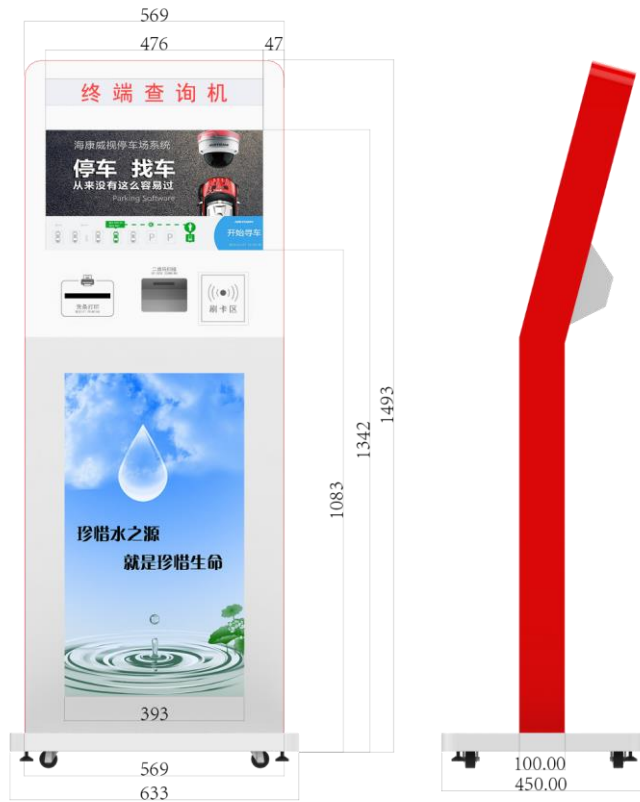

Caractéristiques et

- Trouve la place de stationnement du véhicule
- Affiche des informations sur les places de stationnement pour aider le conducteur à garer sa voiture rapidement
- Affiche l'image de la place de parking
- Permet de prévisualiser la vidéo de la place de parking
- Planifie l'itinéraire de stationnement
- Les requêtes sont générées en fonction du numéro de plaque minéralogique, du numéro de carte, du code QR, du numéro de parking, de la durée de

Application typique

Caractéristiques

Paramètres de l'écran tactile (panneau supérieur)	Résolution / Dimensions	1920×1080, 22 pouces
	Zone d'affichage	484 mm × 276 mm
	Luminosité	250 cd/m ²
	Contraste	1000 : 1
	Angle de vision	85°/85°/80°/80°(L/R/U/D)
	Temps de réponse	10 ms
	Couleur	16, 7 M
	Mode tactile	Capacité électrique
Écran publicitaire (bas)	Résolution / Dimensions	1366×768, 32 pouces
	Zone d'affichage	697 × 392 mm
	Luminosité	300 cd/m ²
	Contraste	3000 :1
	Angle de vision	89°/89°/89°/89°(L/R/U/D)
	Temps de réponse	6,5 ms
	Couleur	16, 7 M
Alimentation	Consommation	100 W
	Entrée	100-240 V CA, 50/60 Hz
Caractéristiques techniques du produit	Dimensions	1493 mm × 633 mm × 100 mm(avec socle de 450 mm)
	Matériau	Verre trempé
Autres périphériques	Haut-parleur	2 x 5 W
	imprimante	Epson-532
	Lecteur de cartes	D8E
	Lecteur à main de code QR	Honeywell N1600G
Configuration système	Interface	1×port RJ-45, 2× ports USB, 1× alimentation, 1× port HDMI, 1×sortie audio
	Processeur	Double cœur 2,4 GHz
	Mémoire embarquée	2 G
	Stockage	SSD 64 Go
	système d'exploitation	Windows 7
	Interface	1×port RJ-45, 2×ports USB, 1×alimentation, 1×sortie audio, 1×port HDMI ;

Dimensions

(Unité de mesure : mm)

Distributed by

HIKVISION®

Headquarters

No.555 Qianmo Road, Binjiang District,
Hangzhou 310051, China
T +86-571-8807-5998
overseasbusiness@hikvision.com

Hikvision USA
T +1-909-895-0400
sales.usa@hikvision.com