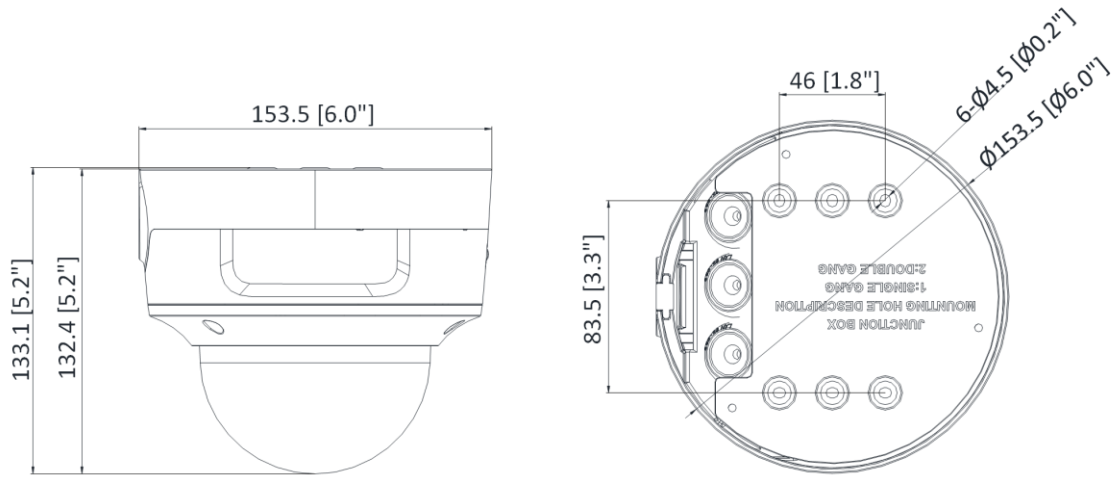

▪ Dimension

Unit: mm (inch)

▪ Accessoire

▪ En option

DS-1227ZI-DM37 In-ceiling Mount	DS-1475ZI-SUS Vertical Pole Mount	DS-1476ZI-SUS Corner Mount	DS-1471ZI-155 Pendant Mount	DS-1473ZI-155 Wall Mount
DS-1473ZI-155B Wall Mount