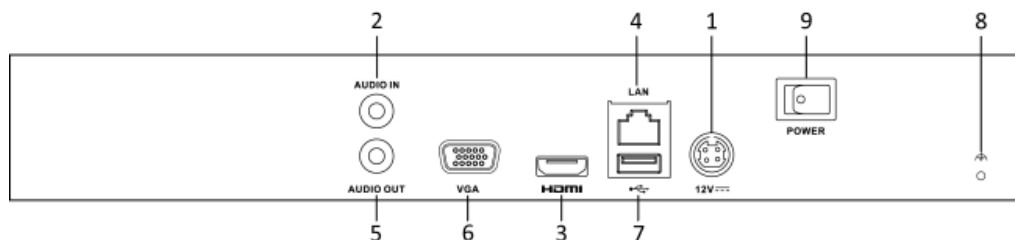

Interfaces physiques

Index	Description	Index	Description
1	Alimentation	6	Interface VGA
2	Entrée audio	7	Interface USB
3	Interface HDMI	8	Terre
4	Interface réseau LAN	9	Interrupteur marche-arrêt
5	Sortie audio