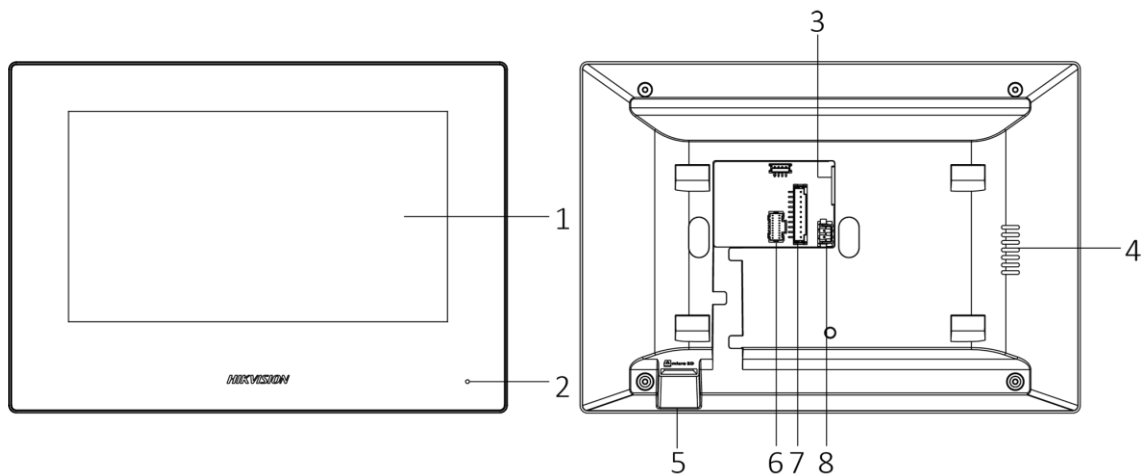

No.	Description	No.	Description
1	Écran	5	Emplacement TF Card
2	Microphone	6	Terminal d'alarme
3	Interface réseau	7	Réserve
4	Haut-parleur	8	Terminal d'alimentation