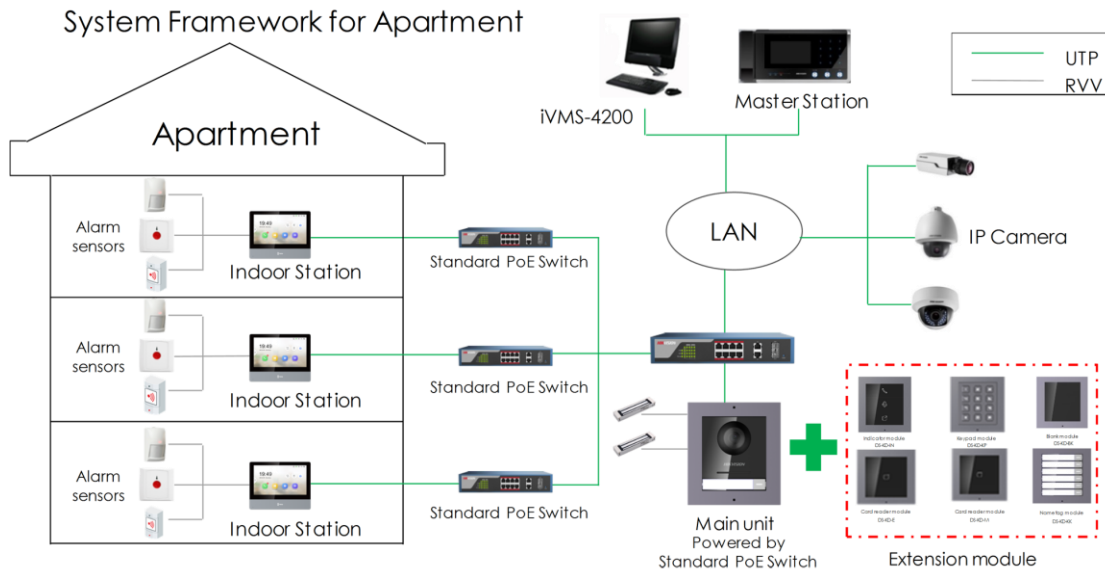

Applications typiques

Interface physique

Station intérieure