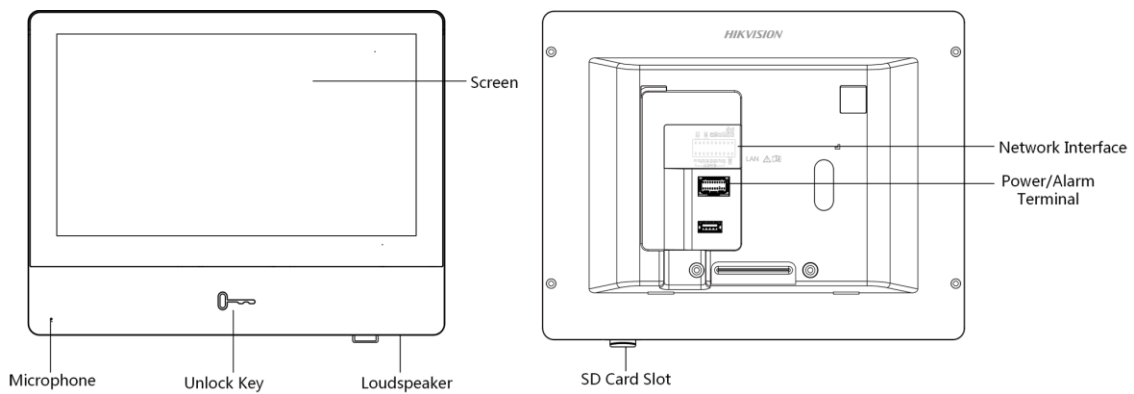

Aspect physique

Modèle disponible

DS-KH8350-WTE1