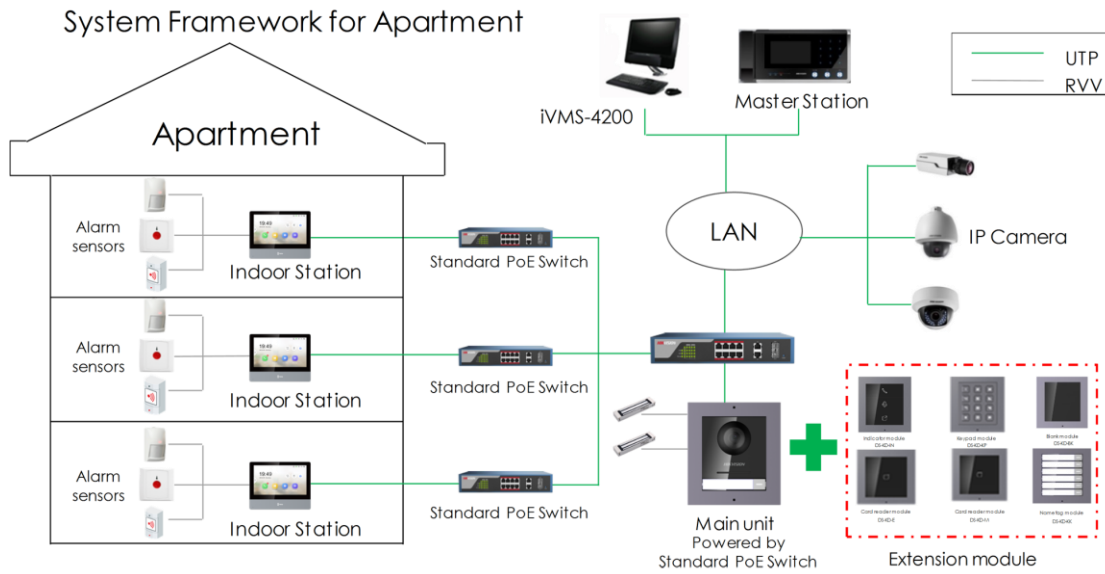

Application typique