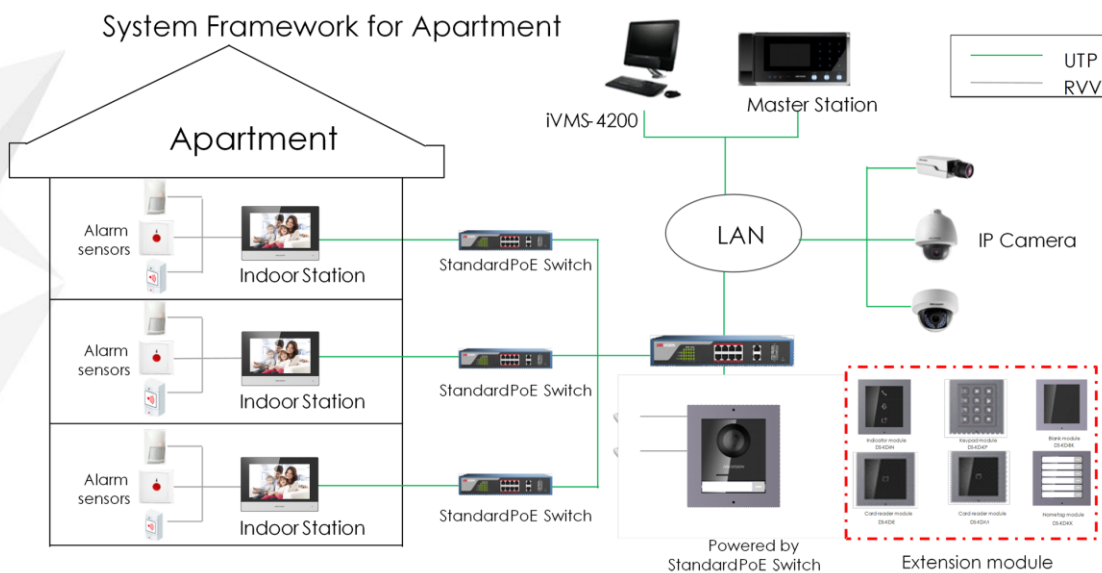

DS-KH6320-WTE1

Poste intérieur d'interphone vidéo avec écran tactile 7 pouces

## Caractéristiques principales

- Interface utilisateur V2.0 : facile d'utilisation
- Écran tactile couleur 7 pouces ayant pour résolution 1024 × 600
- PoE standard
- Stockage des messages et des images prises dans la carte TF
- Déverrouillage à distance via le logiciel ou l'application mobile du client
- Affichage en temps réel des vidéos enregistrées aux postes portiers par les caméras connectées
- Prise en charge de la connexion à un réseau sans fil

## Caractéristiques techniques

Modèle		DS-KH6320-WTE1
Système	Mémoire	128 Mo
	Flash	32 Mo
	Système d'exploitation	Système d'exploitation Linux embarqué
Affichage	Écran d'affichage	LCD TFT couleur de 7 pouces
	Résolution d'affichage	1024 × 600
	Méthode d'opération	Écran tactile capacitif
Audio	Entrée audio	Microphone omnidirectionnel intégré
	Sortie audio	Haut-parleur intégré
	Norme de compression audio	G.711 U
	Taux de compression audio	64 Kbps
	Qualité audio	Suppression du bruit et annulation des échos
Réseau	Réseau filaire	Interface réseau auto-adaptative 10/100 Mbps
	Réseau filaire	Wi-Fi 802.11b/g/n
	Protocole de réseau	TCP/IP, SIP, RTSP
	Interface réseau	Interface réseau auto-adaptative RJ-45 10/100 Mbps
	Entrée d'alarme	Entrées d'alarme 8 voies
	Sortie relais	2
	Carte TF	Jusqu'à 32 Go, SD 2.0 ou version antérieure
	RS-485	1
Général	Alimentation	IEEE802.3af, PoE standard
		12 V CC/1 A
	Consommation électrique	≤ 6 W
	Température de fonctionnement	-10 °C à 55 °C (14 °F à 131 °F)
	Humidité	de 10 % à 90 %
Dimensions (L x H x P)	200 mm × 140 mm × 15,1 mm (7,9 × 5,5 × 0,6 pouces)	