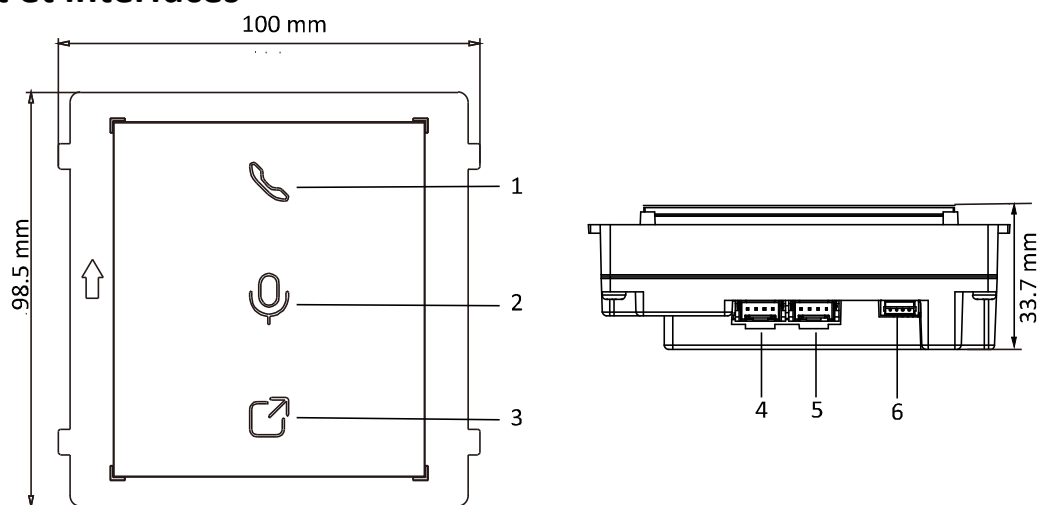

Caractéristiques

Modèle		DS-KD-IN
Paramètre du système	Processeur	Microcontrôleur embarqué
Interfaces	Raccordement des modules	2 (1 entrée, 1 sortie)
	Débogage	1
Général	Commutateur DIP	8
	Entrée d'alimentation	12 V CC (alimenté par l'autre module)
	Sortie d'alimentation	12 V CC (alimenté par l'autre module)
	Consommation électrique	≤ 2 W
	Température de fonctionnement	-40 C° à 60 C° (-40 F° à 140 F°)
	Humidité	de 10 % à 95 %
	Indice de protection IP	IP65
	Installation	Montage encastré, montage en surface
	Dimensions (L x l x H)	98,5 × 100 × 33,7 mm (3,87 × 3,95 × 1,33 pouces)

Aspect et interfaces

N°	Description
1	Témoin d'appel
2	Témoin de communication bidirectionnelle
3	Témoin de déverrouillage
4	Interface de raccordement des modules (sortie)
5	Interface de raccordement des modules (entrée)
6	Port de débogage