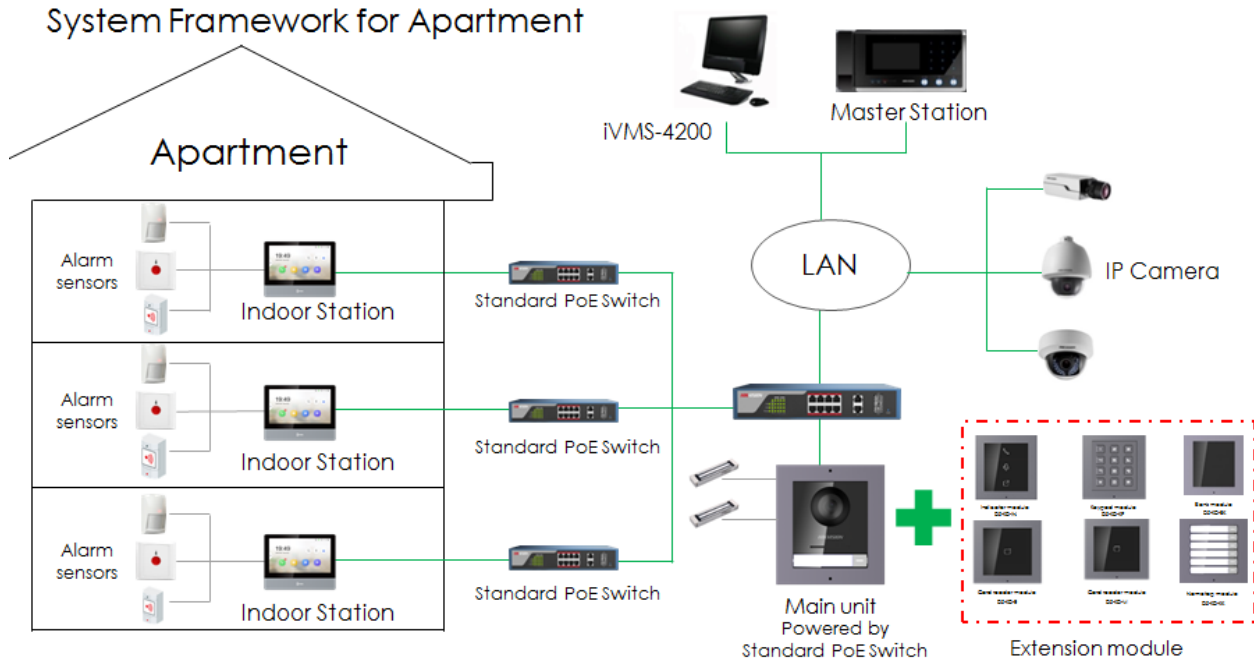

Application typique