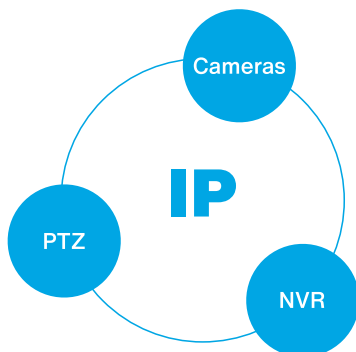

GAMMES DE PRODUITS DIVERSIFIÉES POUR DES EXIGENCES DIFFÉRENTES

HiLook propose une vaste gamme de produits et de solutions pour répondre au large éventail de demandes des utilisateurs.

Solution IP : Caméras réseau, caméras PTZ, NVR

Attendez-vous à encore plus de gammes de produits sous la marque HiLook dans un proche avenir.