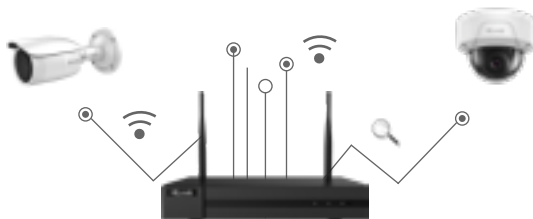

Combiner de grandes technologies pour une meilleure qualité d'image

Super ouverture F1.0

Recueille plus de lumière pour produire des images plus lumineuses.

Capteur avancé

Améliore considérablement l'utilisation de la lumière disponible.

Éclairage convivial

La lumière supplémentaire douce et chaude garantit des images colorées dans des environnements sans lumière.

CLIQUEZ & CONNECTEZ

Avec HiLook, un système de sécurité vidéo professionnel peut être facile. Les utilisateurs peuvent choisir et installer eux-mêmes les produits Wi-Fi. La fonction de correspondance Wi-Fi permet une connexion automatique entre les caméras et le NVR.