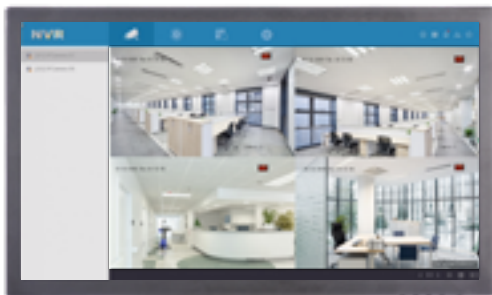

Les utilisateurs peuvent également diffuser le flux en direct à l'aide du logiciel pour PC HiLookVision ou des moniteurs connectés à un NVR pour plus de détails et une meilleure expérience de visualisation.

Éclairage convivial

La lumière supplémentaire douce et chaude garantit des images colorées dans des environnements sans lumière.

CLIQUEZ & CONNECTEZ

Avec HiLook, un système de sécurité vidéo professionnel peut être facile. Les utilisateurs peuvent choisir et installer eux-mêmes les produits Wi-Fi. La fonction de correspondance Wi-Fi permet une connexion automatique entre les caméras et le NVR.

En tant que solution compacte pour le marché PME, HiLook offre les solutions les plus simples pour la gestion de la sécurité.

- Conception simple et concise avec seulement quatre modèles nécessaires sur l'en-tête du tableau de bord, ce qui permet aux utilisateurs de visualiser plus facilement en direct, de rechercher et de définir des horaires d'alarme en cas de besoin.