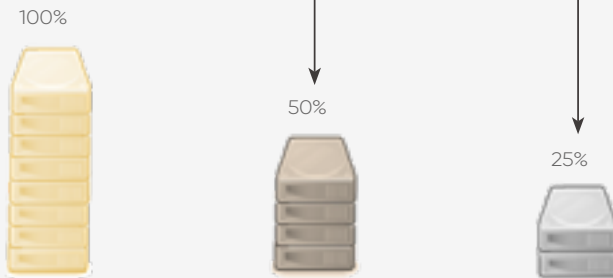

H.264

H.265

H.265+

Remarque : ce résultat de test n'est fourni qu'à titre indicatif.