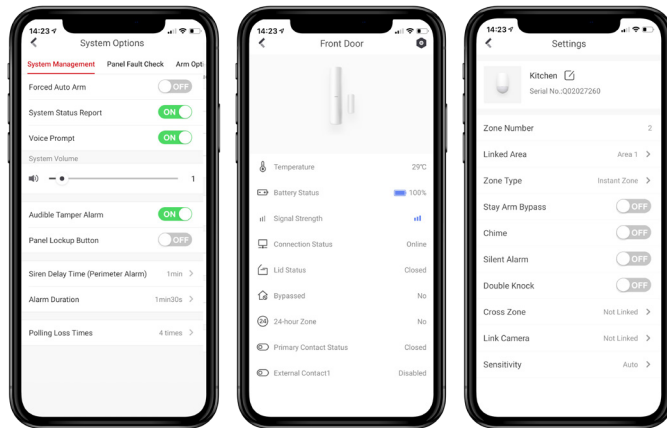

Facilité d'installation

Le choix d'installation intelligent
Avec une installation et une flexibilité plus efficaces, au fil du temps, le panneau s'adapte automatiquement aux changements de FAI ou d'équipement ; encore plus intelligent grâce à des fonctionnalités telles que l'inscription automatique et les périphériques d'installation rapide, faites-en plus.

Programmation de l'Appli

Tout est sur l'appli

Un fabricant, une interface. Avec l'AX PRO, le pouvoir est entre vos mains ; gérer plusieurs systèmes via l'application Hik-ProConnect et l'interface Web, configurer les appareils, contrôler la vidéo et surveiller. Un système complet avec un contrôle total.

PIRCAM

Détection avec PIRCAM

Soyez en sécurité avec la détection et la vidéo combinées en un ! Capturer des images instantanées au fur et à mesure que l'action se déroule, restez en sécurité et soyez informé d'un intrus en temps réel avec des mises à jour en direct pour vous tenir au courant.