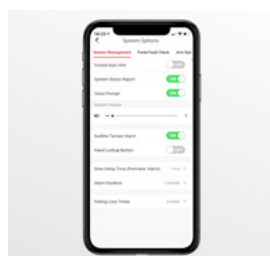

Fácil de instalar e com programação remota inteligente, o Contacto Magnético Sem Fios Slim é capaz de transmitir sinais de rádio frequência até 1.200 m de distância. Impressionante para algo tão pequeno.

ATIVAÇÃO E CONTROLO

Múltiplas opções flexíveis de ativação e controlo.

Controlo

Ativação fácil. Pode controlar uma propriedade e estar atento a qualquer falha com o ecrã tátil LED. Proporciona-lhe a liberdade de estar no controlo do sistema.

Ainda mais simples

Pequeno e compacto, mas personalizável e robusto. O comando é perfeito para ativar e desativar. Um indicador LED fornece informação instantânea acerca do estado do sistema.

Ativação estável, segura e simples

O controlo nas suas mãos

A App Hik-Connect permite ao utilizador ter um controlo completo e fácil das suas instalações, permitindo-lhe operar em cada um dos seus sistemas de forma independente, mas através duma única aplicação.