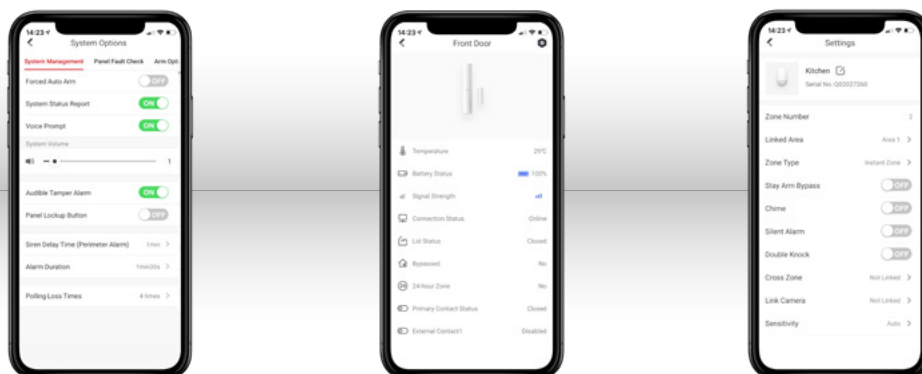

CERTIFICADO EN GRADE 2

O AX PRO é uma solução certificada EN Grade 2 de modo a satisfazer as necessidades do mercado profissional nacional, uma vez que cumpre a regulamentação atual em matéria de segurança privada.

PIRCAM SEM FIOS

Através do PIRCAM podemos verificar uma intrusão de forma imediata a partir do exato momento em que esta ocorre. O dispositivo incorpora uma câmara com uma resolução de até 640x480 para a captura de instantâneas, bem como um LED infravermelho de modo a permitir a visualização em cenas sem iluminação. Garante uma comunicação perfeita com o painel através dum canal RF exclusivo CAM-X.

TUDO ESTÁ NA APP

Um fabricante, uma interface. A App Hik-Connect proporciona ao utilizador o controlo do AX Pro, bem como a gestão de múltiplos dispositivos de vídeo, intercomunicador e controlo de acessos. Tudo em um único sistema, que permite um controlo completo.