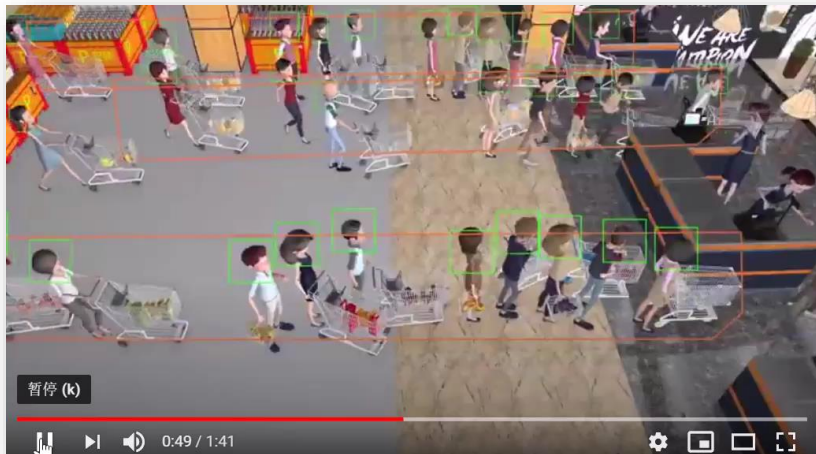

El mapa de calor nos ayuda a entender la psicología de compra

PUNTOS CLAVE

- Monitorización panorámica 360°, de fácil instalación con visibilidad de toda la zona comercial

- Identificación de la popularidad de los productos, para ayudar a organizar las estanterías de los lineales.
- Reporte gráfico (número de personas y tiempo de permanencia)

2ª Gen. Cámaras Fisheye

Plataforma HikCentral

HIKVISION
Professional Series

ESCENARIOS; ZONA DE CAJA

- La detección de colas acorta el tiempo de espera mejorando la experiencia del cliente
- Integración EAS para la prevención de robos

DETECCIÓN DE COLAS Y REDUCCIÓN DEL TIEMPO DE ESPERA

Ayuda a los managers a tomar acciones inmediatas manteniendo la eficiencia

PUNTOS CLAVE

- Generación de una alarma cuando la cola supera el límite, mejorando la experiencia del cliente