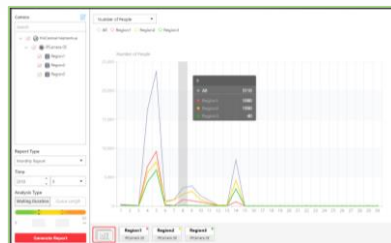

El mapa de calor nos ayuda a entender la psicología de compra

PUNTOS CLAVE

- Monitorización panorámica 360°, de fácil instalación con visibilidad de toda la zona comercial

- Identificación de la popularidad de los productos, para ayudar a organizar las estanterías de los lineales.
- Reporte gráfico (número de personas y tiempo de permanencia)

2ª Gen. Cámaras Fisheye

Plataforma HikCentral

HIKVISION
Professional Series

ESCENARIOS; ZONA DE CAJA

- La detección de colas acorta el tiempo de espera mejorando la experiencia del cliente
- Integración EAS para la prevención de robos

DETECCIÓN DE COLAS Y REDUCCIÓN DEL TIEMPO DE ESPERA

Ayuda a los managers a tomar acciones inmediatas manteniendo la eficiencia

PUNTOS CLAVE

- Generación de una alarma cuando la cola supera el límite, mejorando la experiencia del cliente