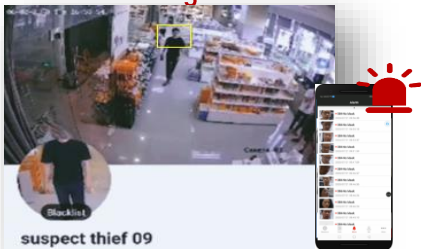

VISIÓN GENERAL DE LA SOLUCIÓN

ESCENARIOS; ENTRADA

- Vigilancia panorámica HD y alarma de intrusión en tiempo real
- Alerta de la llegada del ladrón para evitar robos
- Recuento de personas y análisis de tráfico de alta precisión

CÁMARA TODO EN UNO: AYUDA A LA REDUCCIÓN DE COSTES

Conteo de personas preciso

Alerta de llegada del ladrón

Vigilancia HD CCTV

1 cámara

1 Plataforma

PUNTOS CLAVE

- 1 cámara para detectar tráfico de clientes, ladrones habituales y vigilancia CCTV