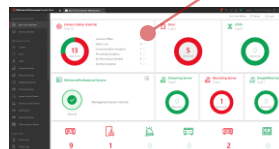

Estado del sistema