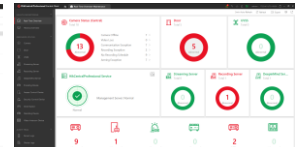

Monitorización

Gestión de alarmas

Entrada / Salida

Permiso de acceso

Estado del sistema

HikCentral Platform

Hikvision Iberia

Calle de la Almazara, 9
28760 Tres Cantos, Madrid
T +34 91 7371655
info.es@hikvision.com