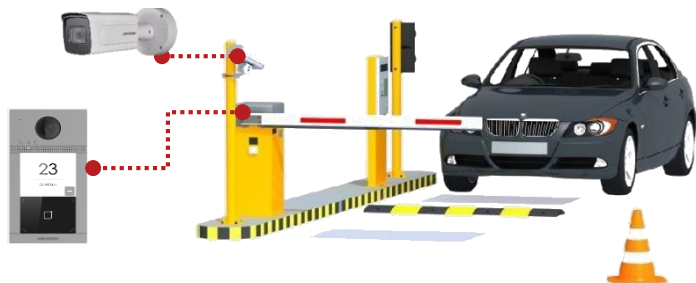

-  La plataforma unificada de audio y video mejora el modo de alarma "ciego" tradicional
-  Verificación de video de 7 segundos para alarma
-  Múltiples herramientas de configuración y métodos de armado/desarmado
- Conexión conectores (por cable e inalámbricos)

AX PRO Alarma & Video Fusión

HIKVISION
Professional Series

ESCENARIOS; PARKING

- Paso de vehículos de alta eficiencia
- Gestión inteligente de vehículos

SISTEMA INTELIGENTE DE PASO DE VEHICULO SIN DETENCIÓN

PUNTOS CLAVE

-  • Tarjeta e intercomunicador en un único dispositivo
-  • Detección de matrícula inteligente, acceso sin detención
-  • Alarma en tiempo real ante vehículo no deseado
-  • Análisis de ocupación del parking y horas punta
-  • Rápida búsqueda de escenas