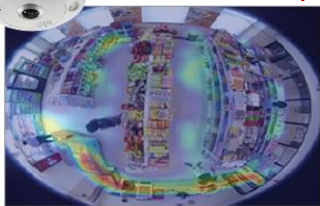

Plataforma HikCentral

HIKVISION
Professional Series

ESCENARIOS; TIENDA

- Monitorización panorámica y análisis de mapa de calor

UNA CÁMARA POR TIENDA MEJORA LA TOMA DE DECISIONES

Monitorización panorámica 360° sin ángulos muertos

El mapa de calor nos ayuda a entender la psicología de compra

PUNTOS CLAVE

- Monitorización panorámica 360°, de fácil instalación con visibilidad de toda la zona comercial

- Identificación de la popularidad de los productos, para ayudar a organizar las estanterías de los lineales.
- Reporte gráfico (número de personas y tiempo de permanencia)