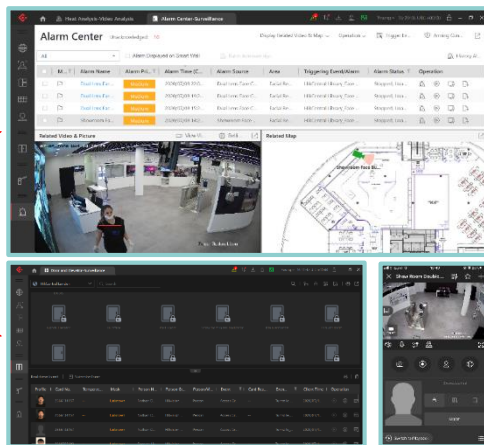

Plataforma HikCentral

HIKVISION
Professional Series

INTEGRACIÓN CON EL SISTEMA EAS PARA LA PREVENCIÓN DE ROBOS

1 Grabación y aviso

Video Clip

Captura de imagen

Evidencia de Video

Control Client

App

2

Permite añadir la foto de las personas no autorizadas a una lista para **pre-avisar** en la próxima visita de estas personas

PUNTOS CLAVE

- I/O Integrado con EAS para la obtención de video/imágenes de prueba.
- Ideas innovadoras con EAS integrando a terceros

ESCENARIOS; ALMACÉN

- Control de accesos inteligente del personal
- La fusión de video y audio proporciona una alarma de intrusión mejorada

LECTOR 2-EN-1 CON GRAN CAPACIDAD DE ADAPTACIÓN Y EFICIENCIA

Conexión entre las operaciones de Video & control de accesos

PUNTOS CLAVE

• Terminal todo en uno: tarjetas, lector de huellas, modos de autenticación.

• La conexión entre el sistema de CCTV y el control de accesos proporciona un conocimiento pleno de la situación