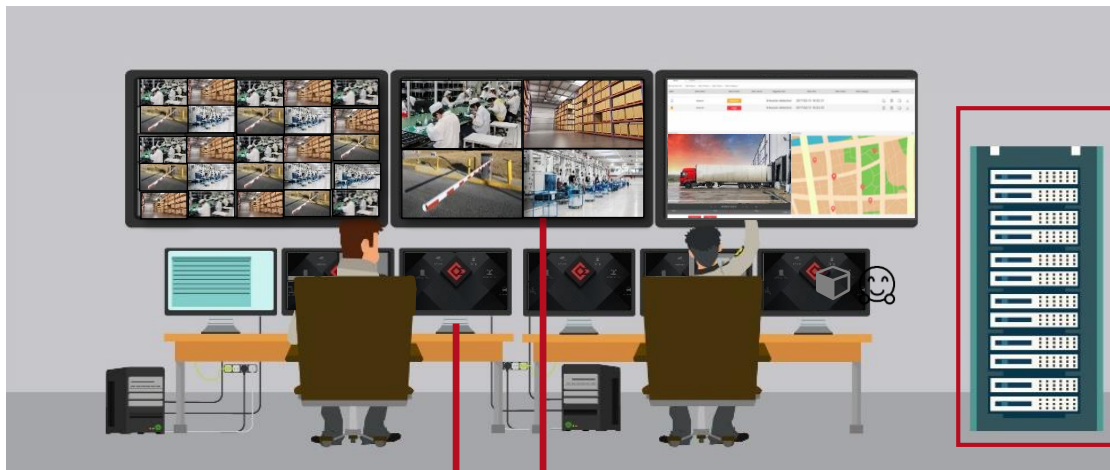

PUNTOS CLAVE

-  • Tarjeta e intercomunicador en un único dispositivo
-  • Detección de matrícula inteligente, acceso sin detención
-  • Alarma en tiempo real ante vehículo no deseado
-  • Análisis de ocupación del parking y horas punta
-  • Rápida búsqueda de escenas

CENTRO DE CONTROL

- Plataforma inteligente unificada para una gestión centralizada

FLUIDA VISUALIZACIÓN Y GESTIÓN; RÁPIDA IMPLEMENTACIÓN

Potente gestión de video

I SERIES NVR

- Reproducción sincronizada
- Alta capacidad de decodificación