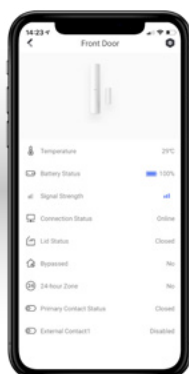

TODO ESTÁ EN LA APP

Un fabricante, una interfaz. La App Hik-Connect, aporta al usuario final el control de AX PRO, así como la gestión de múltiples dispositivos de vídeo, intercom y control de accesos. Todo ello en un único sistema, completo, y que permite el control total.