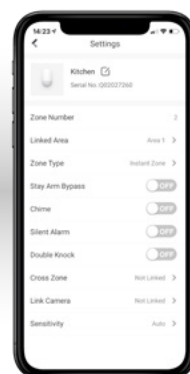

PIRCAM INALÁMBRICO

Mediante el PIRCAM podemos verificar inmediatamente una intrusión desde el mismo momento en que se produce. El dispositivo incorpora una cámara con resolución de hasta 640x480 para la captura de instantáneas, así como un led infrarrojo para permitir la visualización en escenas sin iluminación. Asegura su perfecta comunicación con el panel a través de un canal RF exclusivo CAM-X.

TODO ESTÁ EN LA APP

Un fabricante, una interfaz. La App Hik-Connect, aporta al usuario final el control de AX PRO, así como la gestión de múltiples dispositivos de vídeo, intercom y control de accesos. Todo ello en un único sistema, completo, y que permite el control total.