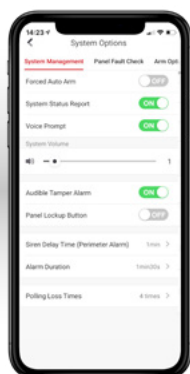

IVaaS - UNA VISIÓN MÁS COMPLETA

AX PRO incluye IVaaS, funciones de verificación de vídeo integradas con buffer de vídeo de 4 cámaras, para mostrar al cliente exactamente lo que está ocurriendo en el mismo momento en que se produce la alarma.

PIRCAM INALÁMBRICO

Mediante el PIRCAM podemos verificar inmediatamente una intrusión desde el mismo momento en que se produce. El dispositivo incorpora una cámara con resolución de hasta 640x480 para la captura de instantáneas, así como un led infrarrojo para permitir la visualización en escenas sin iluminación. Asegura su perfecta comunicación con el panel a través de un canal RF exclusivo CAM-X.

TODO ESTÁ EN LA APP

Un fabricante, una interfaz. La App Hik-Connect, aporta al usuario final el control de AX PRO, así como la gestión de múltiples dispositivos de vídeo, intercom y control de accesos. Todo ello en un único sistema, completo, y que permite el control total.