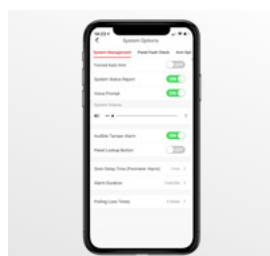

Pequeño pero potente

Fácil de instalar y con programación remota inteligente, el contacto magnético inalámbrico Slim es capaz de transmitir señales de radiofrecuencia hasta 1.200 m de distancia; impresionante para algo tan pequeño.

ARMADO Y CONTROL

Varias opciones de armado y control flexibles.

Controle su hogar desde un solo lugar

Armar es fácil. Controle una propiedad y esté al tanto de cualquier fallo con la pantalla LED táctil. Le ofrece la libertad de tener el control del sistema.

Más sencillo todavía

Pequeño y compacto, pero personalizable y robusto. El mando es perfecto para armar y desarmar. Un indicador LED aporta información instantánea sobre el estado del sistema.

Armado estable, seguro y sencillo

Construido con un diseño moderno y flexible; se puede armar o desarmar todo el sistema o solo áreas concretas. Instale un elegante lector de etiquetas donde más lo necesite.

El control en sus manos

La App Hik-Connect permite al usuario tener el control total y fácil de sus instalaciones, permitiéndole operar sobre cada uno de sus sistemas de forma independiente, pero con la potencia de una única app.