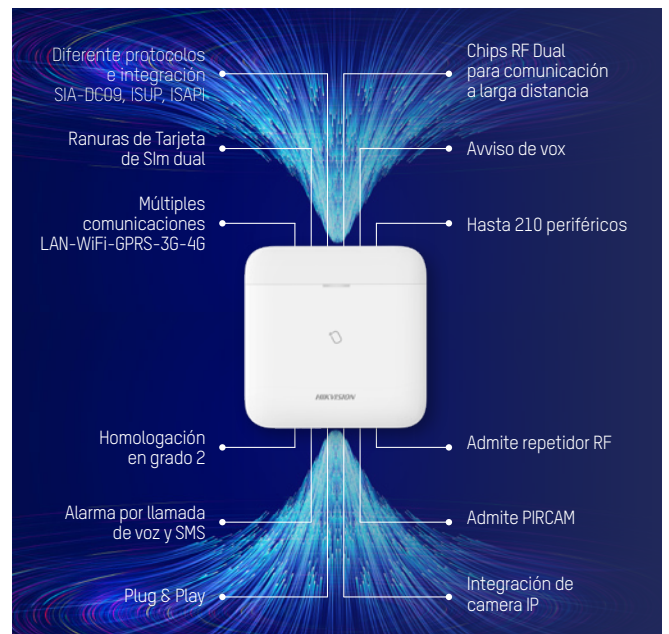

INTERIOR

AX PRO

DS-PWA64-L-WE
 Panel de 64 zonas

- Dispositivos Inalámbricos 64 Entradas/Salidas
- 32 Llaveros, 32 Tags, 4 Sirenas
- 2 Repetidores RF
- Usuarios y áreas 32 Usuarios, 16 Áreas
- LAN, Wi-Fi, GPRS (Tarjeta SIM)
- Batería: Litio hasta 12 horas

DS-PWA96-M-WE
 Panel de 96 zonas con lector de tarjetas RF

- Dispositivos Inalámbricos 96 Entradas/Salidas
- 48 Llaveros, 48 Tags, 6 Sirenas
- 4 Repetidores RF
- Usuarios y áreas 48 Usuarios, 32 Áreas.
- LAN, Wi-Fi, 3/4G (Doble SIM)
- Batería: Litio hasta 12 horas