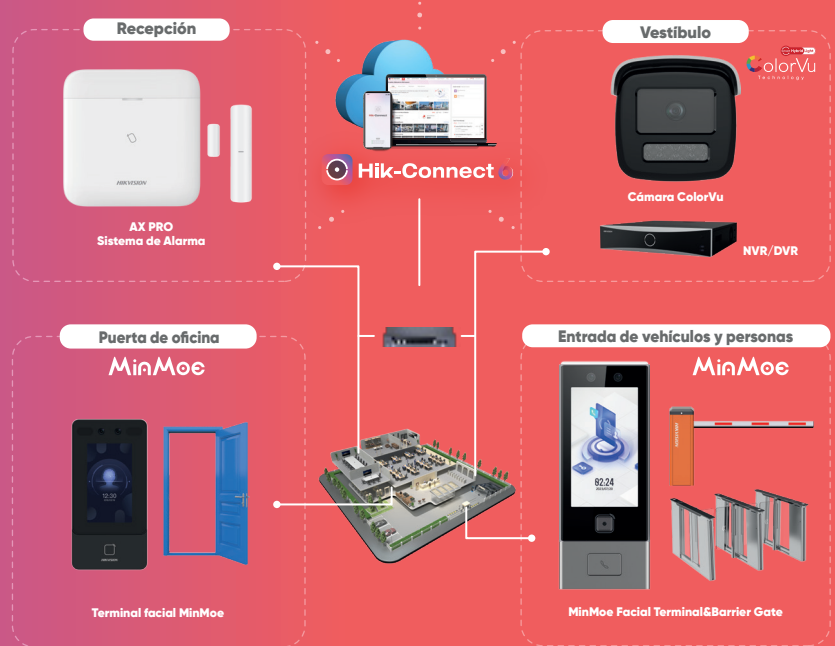

Hotel

Principales dificultades a las que se enfrenta una solución de seguridad para SMB

Las SMB suelen tener recursos limitados y se enfrentan a muchas dificultades operativas que no tienen las grandes corporaciones.

No disponen de un ingeniero informático para dar soporte nuevo y mantenerlo.

Sin estructura de TI como servidor, incluso sin sala de TI.

Sin VPN para acceso y administración remotos.

Crecimiento rápido en escala de negocio.

Sin sistema OA o APP para el autoservicio, como la aplicación de licencias.

¿Qué ofrece la solución de seguridad para SMB de Hikvision?

Un paquete integrado para todas sus necesidades de seguridad.

Basado en la plataforma de seguridad unificada en la nube Hik-Connect 6, el usuario final puede implementar la solución de seguridad sin necesidad de PC o servidor para acceder de forma remota y administrar todo el sistema en cualquier momento y lugar con el portal web y la APP.

Beneficios de la **solución de seguridad** para **SMB** de **Hikvision**

Para el instalador

- Más posibilidades de negocio con los paquetes de productos
- Selección y combinación de productos más sencilla
- Instalación y mantenimiento más sencillos
- Rápida implementación sin servidor ni VPN
- Menor costo de mantenimiento con acceso remoto
- Estrecha relación con el usuario final con el monitoreo de la salud