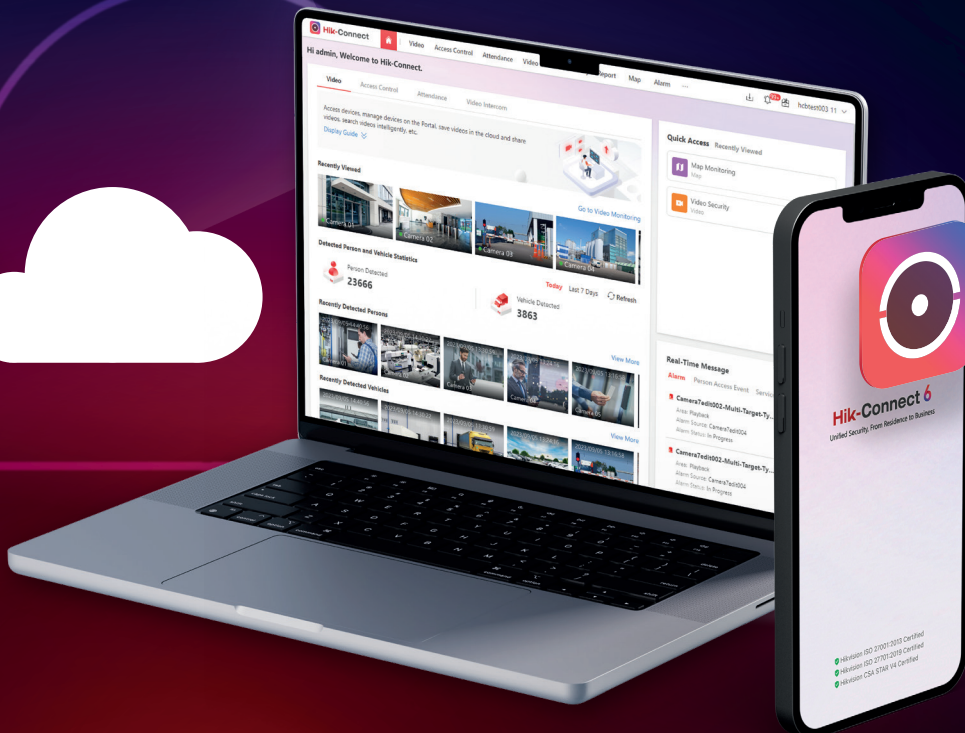

Sin sistema OA o APP para el autoservicio, como la aplicación de licencias.

¿Qué ofrece la solución de seguridad para SMB de Hikvision?

Un paquete integrado para todas sus necesidades de seguridad.

Basado en la plataforma de seguridad unificada en la nube Hik-Connect 6, el usuario final puede implementar la solución de seguridad sin necesidad de PC o servidor para acceder de forma remota y administrar todo el sistema en cualquier momento y lugar con el portal web y la APP.

Supervisión de video en múltiples ubicaciones

Tiempo y asistencia en la nube

Permisos multicuenta

Gestión inteligente de videoporteros

Supervisión del estado de los dispositivos

¡Pruébalo AHORA!