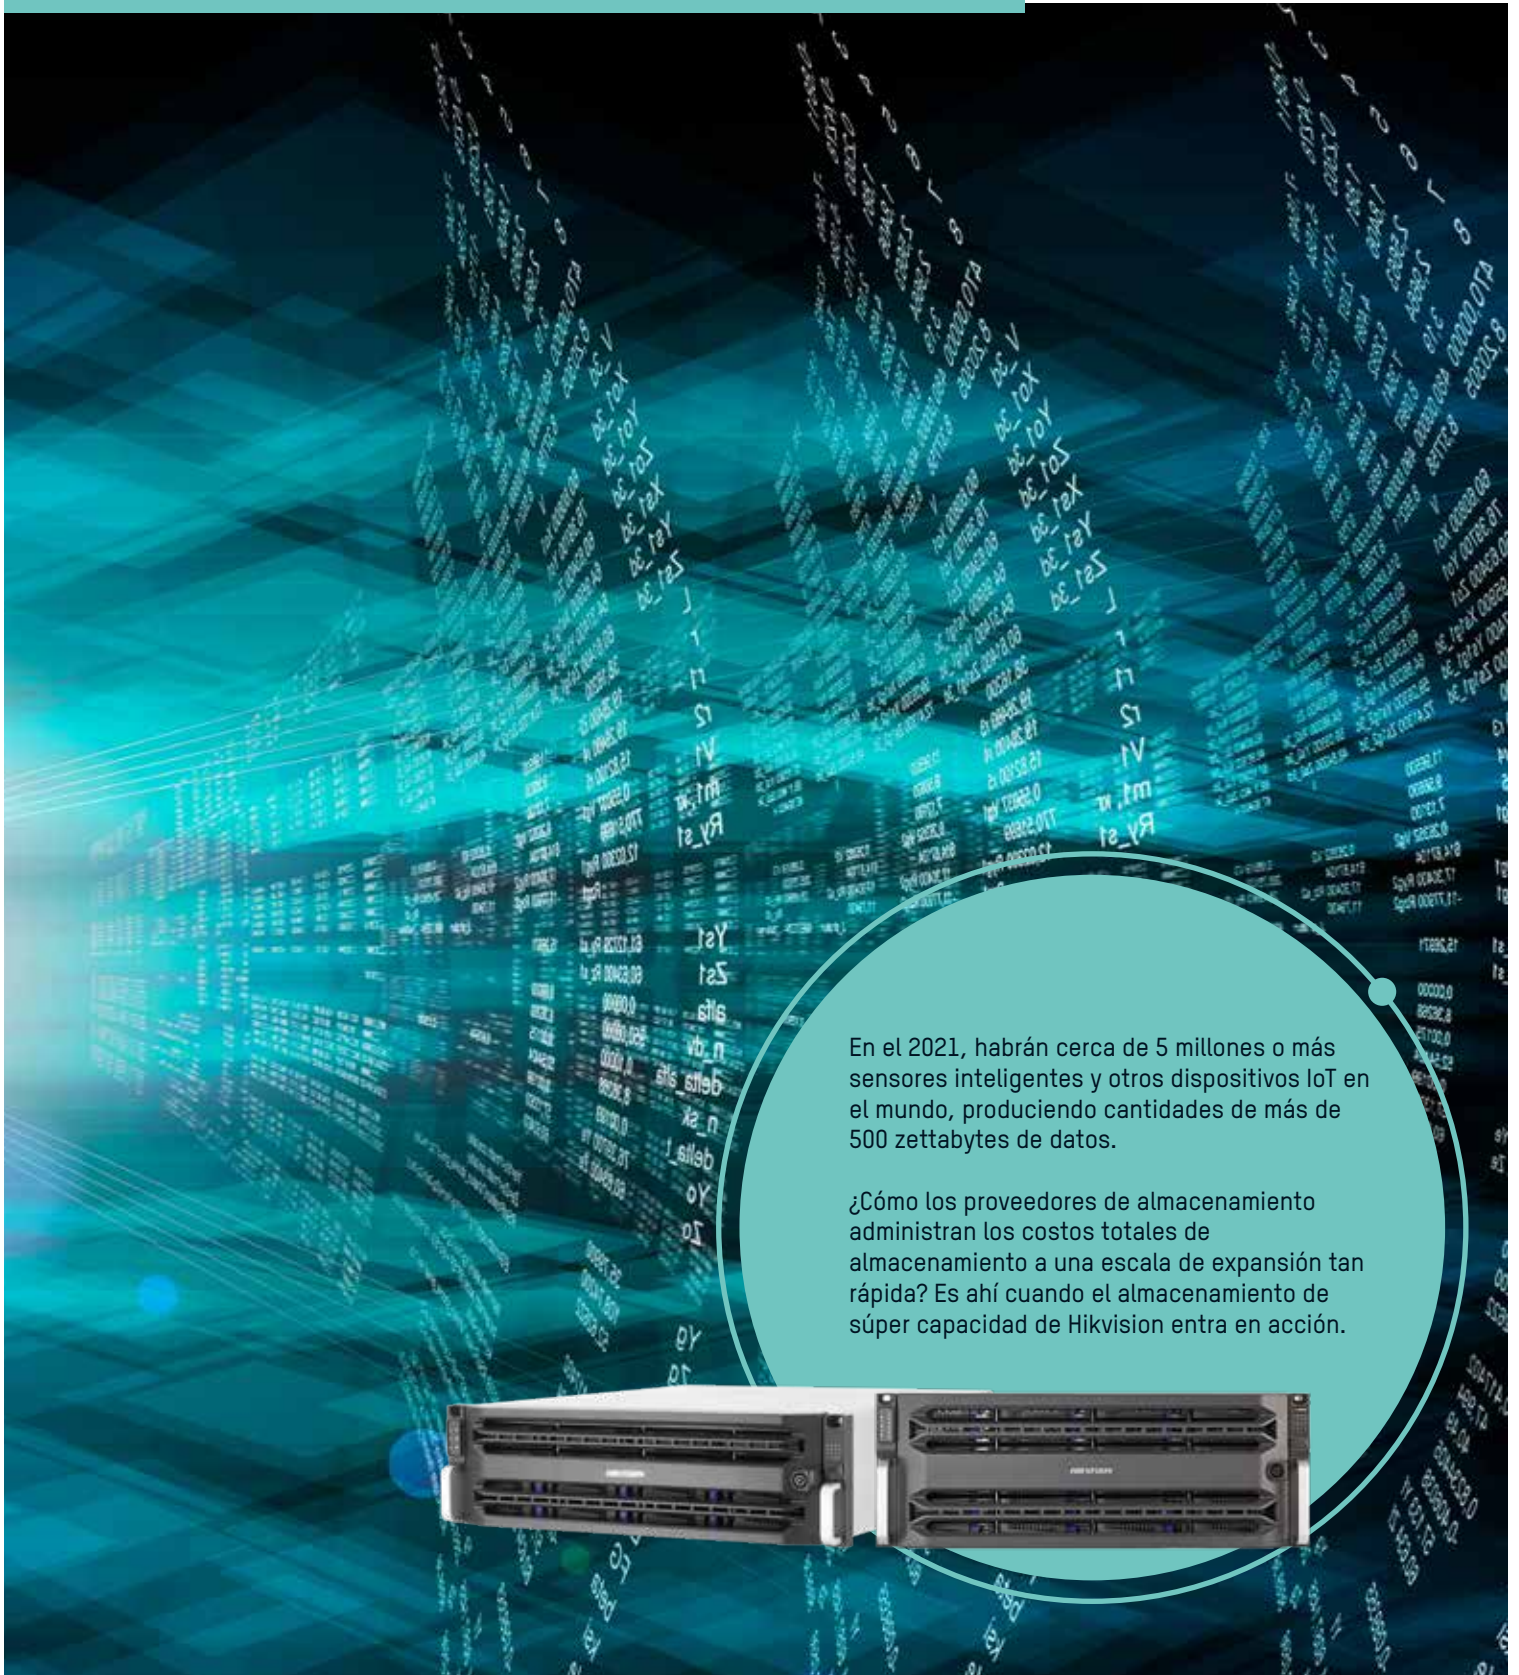

Diseñado y desarrollado para la Internet de las cosas

SAN híbrida Almacenamiento de súper capacidad

EFICIENCIA Y RENDIMIENTO ALTOS

En modo de transmisión directa, la solución de almacenamiento de súper capacidad de Hikvision **reduce sus gastos en servidores de grabación** (Con la solución de IP SAN, cada 200 cámaras IP se requiere al menos 1 servidor de grabación) mientras también mejoramos la eficiencia de la búsqueda y la escritura de las operaciones con un proceso simplificado. Esto hace que las aplicaciones sean más flexibles y más asequibles.

SOLUCIÓN RENTABLE

La solución de Hikvision necesita menos espacio en la sala de equipos, usa menos electricidad y disminuye el tiempo de implementación, lo que hace ahorrar tiempo y dinero. En comparación con los dispositivos de almacenamiento HDD actuales de 8 TB, los usuarios ahorran hasta un 35 % del costo por TB con el HDD SMR de 18 TB y hasta un 50 % del espacio y consumo de energía por TB.

SEGURO Y CONFIABLE

La tecnología de almacenamiento iRAID de Hikvision aumenta la seguridad de datos. Mientras las RAID tradicionales dejan de funcionar cuando fallan tres discos duros, las iRAID continúan su funcionamiento, al igual que la grabación de video **continúa ininterrumpidamente incluso cuando fallan cuatro discos duros** (la versión personalizada). Además, los datos almacenados en discos duros que funcionan aún se pueden reproducir.