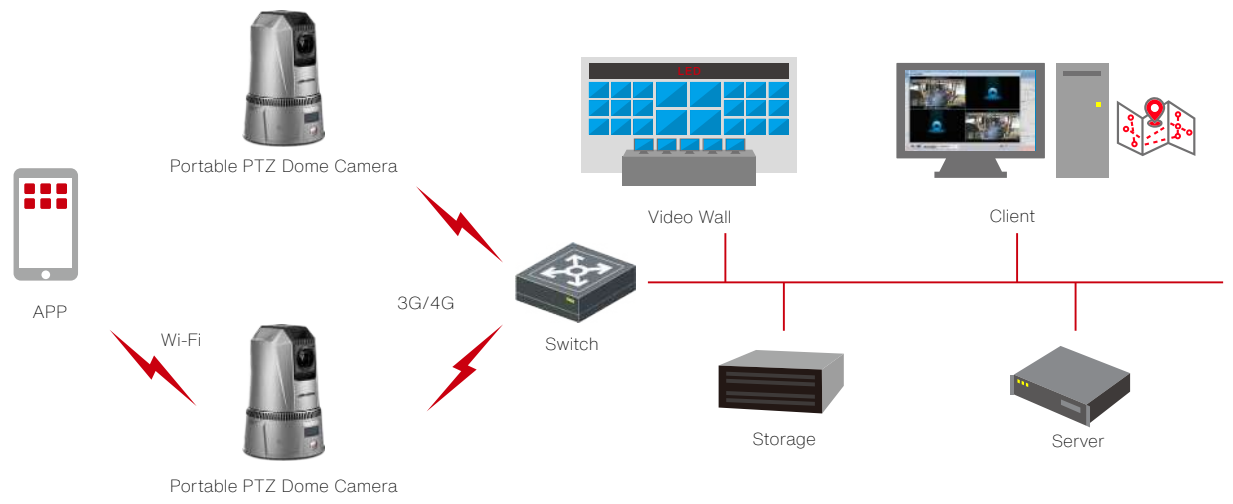

Cámara Domo PTZ Portátil