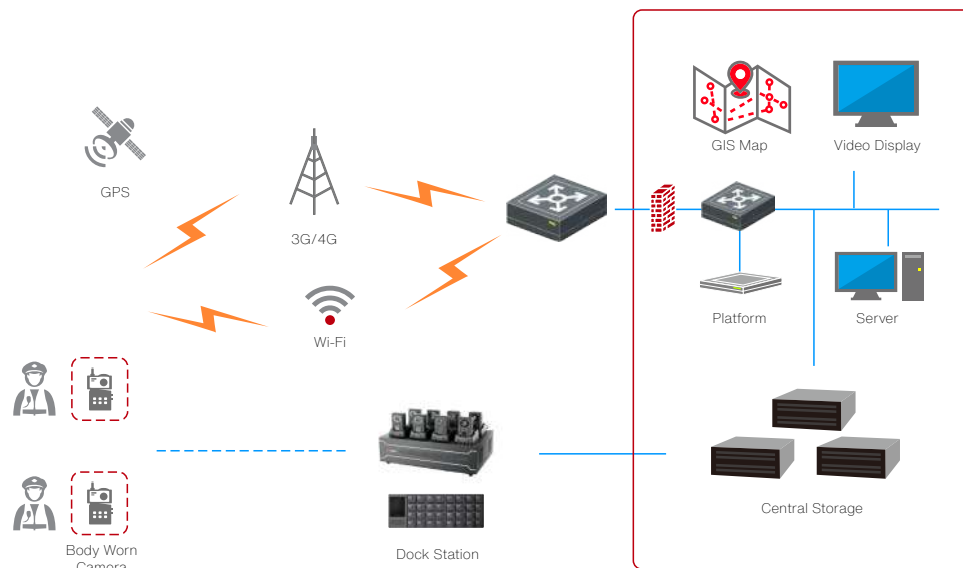

Cámara Corporal

Modelo	DS-MH2311(C)	DS-MCW405	DS-MCW407
	< PREFERIDO	< PREFERIDO	< PREFERIDO
Imagen			
Sistema	Android 9.0	Linux	Linux
Compresión de Video	H.264/H.265	H.264/H.265	H.264/H.265
Video	1080P / 30 fps, 1280x720 / 30 fps, 720x576 / 30 fps	1080p / 25 fps, 720p / 25 fps	1080p / 25 fps, 720p / 25 fps
Imagen	Hasta 30 MP	N/A	5 M, 16 M, 30 M, 40 M
Pantalla	Pantalla táctil TFT de 2.4"	Sin Pantalla	LCD TFT de 2.0"
Iluminadores IR	Soporte	Soporte	Soporte
Transmisión Inalámbrica	LTE FDD: B1/B3/B5/B8 LTE TDD: B34/B38/B39/B40/B41 WCDMA: B1/B8 TD-SCDMA: B34/B39 EVDO/CDMA: BCO GSM: 900/1800	Sin soporte	FDD LTE: Banda 1, Banda 2, Banda 3, Banda 4, Banda 5, Banda 7, Banda 8, Banda 20 WCDMA/HSDPA/HSUPA/HSPA+: Banda 1, Banda 2, Banda 5, Banda 8
Wi-Fi	802.11 b/g/n	802.11 b/g/n	802.11 b/g/n
Posicionamiento	GPS integrado, Beidou	Módulo GPS integrado	Módulo GPS integrado
Nivel de protección	IP67	IP67	IP67
Almacenamiento Incorporado	Un chip de almacenamiento de 32 GB integrado	32 GB	32 GB (hasta 256 GB)
Batería	Una batería desmontable con 3300 mAh de capacidad que puede grabar videos hasta por 9 horas	Una batería con 2800 mAh de capacidad que puede grabar videos hasta por 12 horas en resolución 720p y 10 horas en resolución 1080p	Una batería con 3220 mAh de capacidad que puede grabar videos hasta por 12 horas en resolución 720p y 11 horas en resolución 1080p
Dimensiones	95 x 60 x 29 mm (3.7 x 2.4 x 1.1 pulgadas)	75 x 55 x 24 mm (3.0 x 2.2 x 0.9 pulgadas)	82.6 x 58 x 29 mm (3.7 x 2.4 x 1.1 pulgadas)