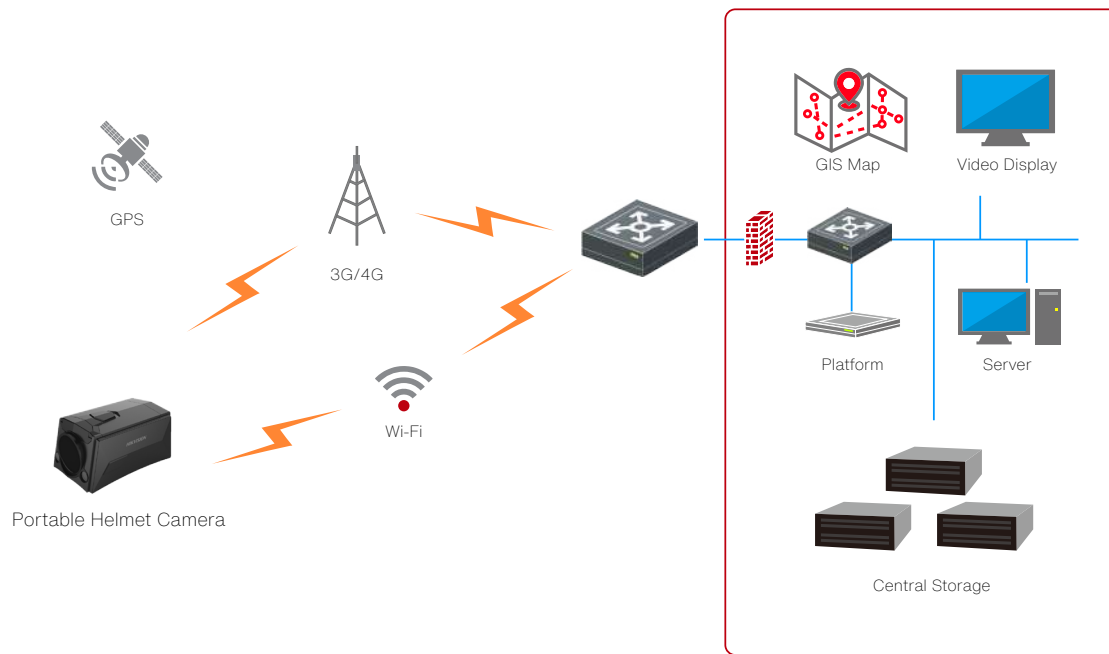

Modelo	DS-MCH508
Imagen	
Sistema	Linux
Compresión de Video	H.265 / H.264
Video	1920x1080 a 25 fps
Imagen	2 MP
Pantalla	Sin Pantalla
Iluminadores	IR o luz blanca
Transmisión Inalámbrica	FDD LTE: Banda 1, Banda 3, Banda 7, Banda 8, Banda 20 WCDMA/HSDPA/HSUPA/HSPA+: Banda 1, Banda 8 GSM/GPRS/EDGE: 900 MHz / 1800 MHz
Wi-Fi	802.11 b/g/n
Posicionamiento	GPS, Beidou y posicionamiento mixto
Nivel de protección	IP67
Almacenamiento Incorporado	Tarjeta MicroSD, hasta 128 GB
Batería	Una batería con 2700 mAh de capacidad que puede grabar videos hasta por 14.5 horas en resolución 720p y 11.5 horas en resolución 1080p
Dimensiones	95 x 58 x 48 mm (3.7 x 2.3 x 1.9 pulgadas)