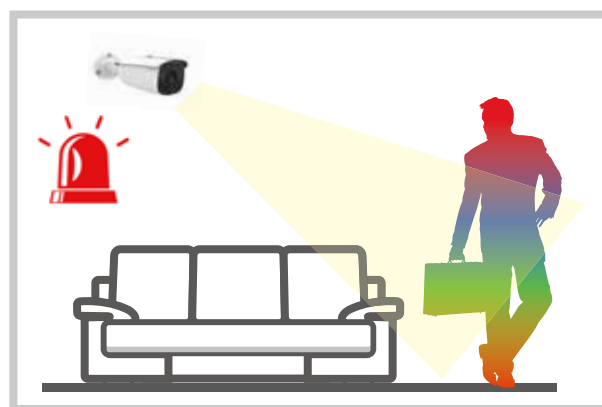

El Sensor de Infrarrojo Pasivo (PIR) en una cámara de videovigilancia detecta intrusos distinguiendo las diferencias de radiación IR entre los cuerpos humanos y otros objetos.

El sensor pasivo recoge el calor infrarrojo y lo convierte en una señal eléctrica. Cuando la intensidad de la señal excede un nivel determinado, la cámara activa la luz intermitente.