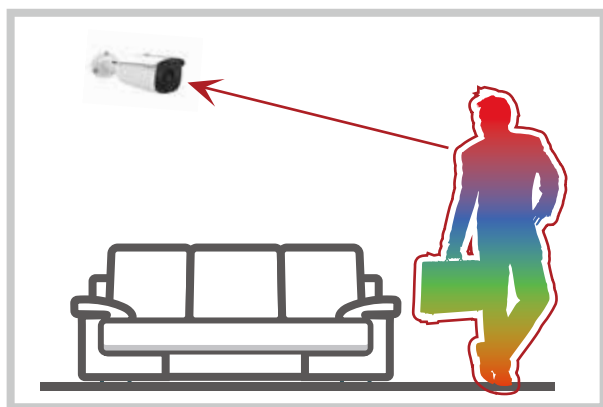

El Sensor de Infrarrojo Pasivo (PIR) en una cámara de videovigilancia detecta intrusos distinguiendo las diferencias de radiación IR entre los cuerpos humanos y otros objetos.

El sensor pasivo recoge el calor infrarrojo y lo convierte en una señal eléctrica. Cuando la intensidad de la señal excede un nivel determinado, la cámara activa la luz intermitente.

EFFECTIVO, ALTA DEFINICIÓN, CÁMARAS ANALÓGICAS INTELIGENTES

Las cámaras de vigilancia convencionales están diseñadas para capturar video, buscar y reproducir. En cambio, las cámaras equipadas con PIR de Hikvision detectan intrusiones basadas en los datos de calor invisibles emitidos por los seres vivos. Con estas cámaras instaladas, los delitos de robo pueden pasar de ser meramente rastreables – por reproducción de video – a prevenibles de forma activa a través de alarmas activadas.