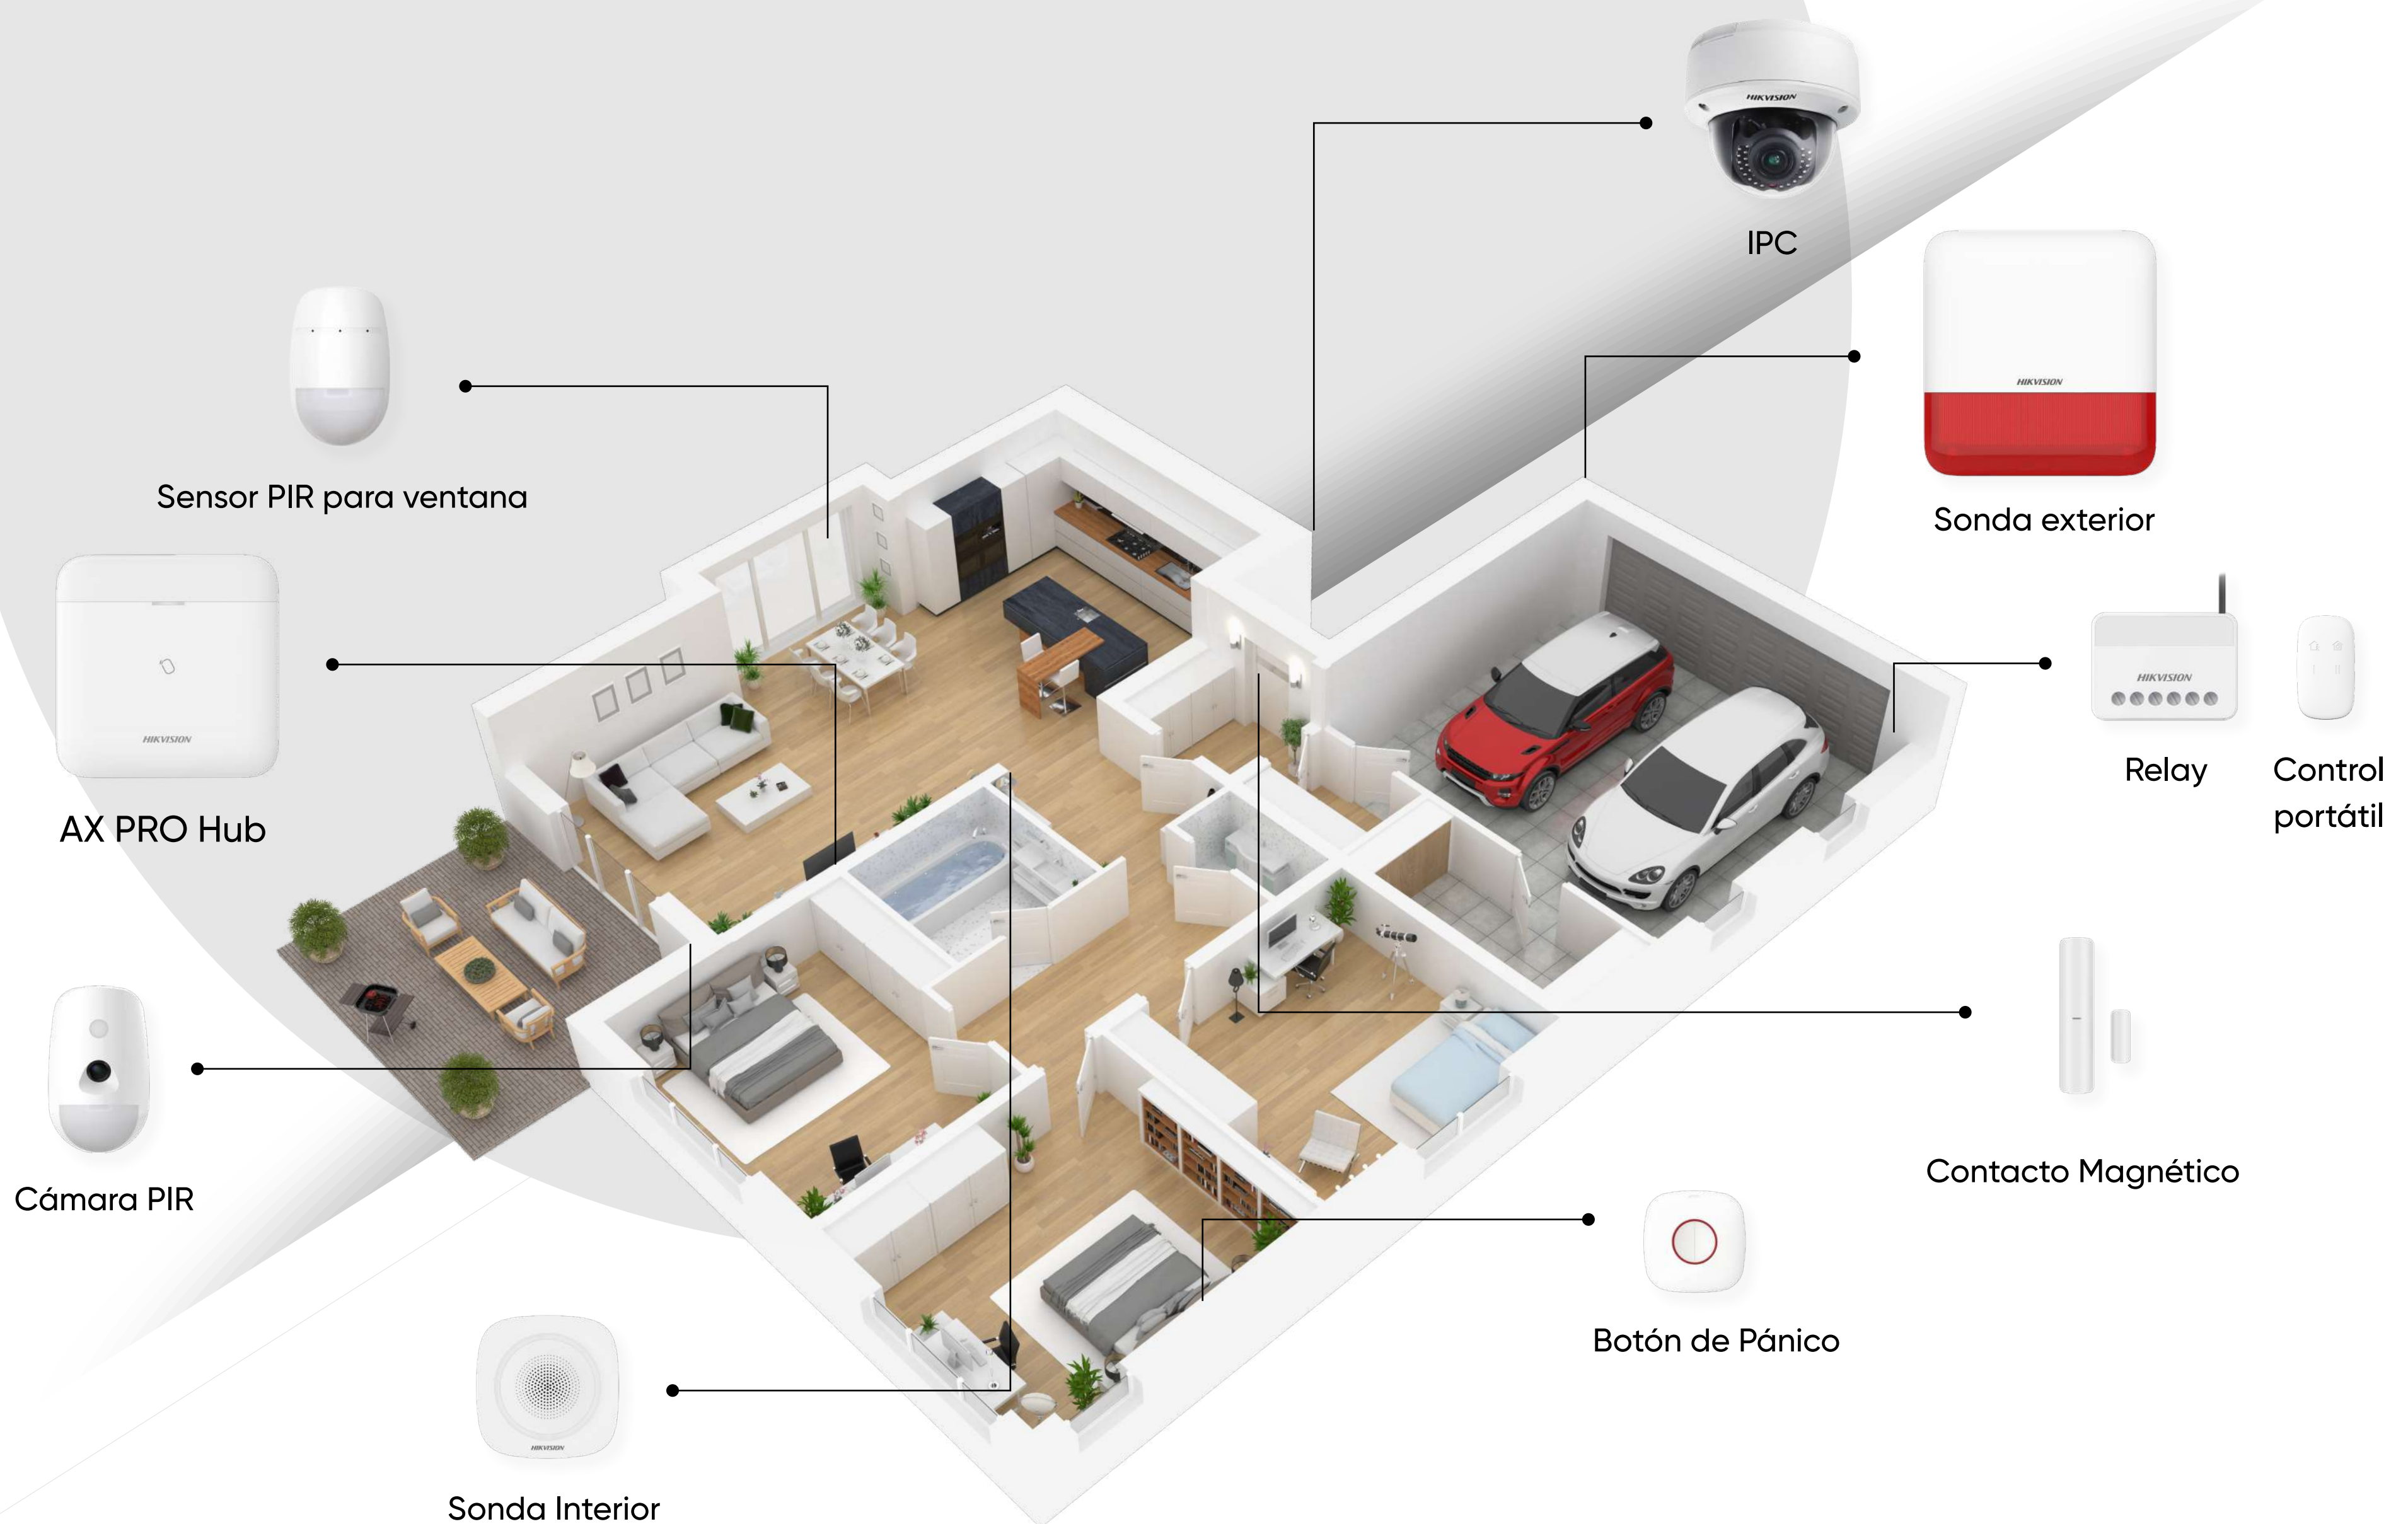

AX PRO SERIES SISTEMA DE ALARMA INALÁMBRICO INTRUSIÓN Y VIDEO, REENFOCADO

Teclado

Control Portátil

HIK-Connect

Herramientas de operación

- **Transmisión de ultra-larga distancia**
Hasta 2000 mts con tecnología inalámbrica Tri-X
- **Asegura la estabilidad de la comunicación**
Diseño dual de chips RF
- **Verificación de intrusión como servicio**
Compatible con IP y PIRCAM
- **Compatible con Hik-ProConnect**
Enlace flexible con otros dispositivos Hikvision
- **Evita informes de pérdidas**
Diseño de doble tarjeta SIM

Hikvision Latam

www.hikvision.com/es-la/latam.sales@hikvision.com

INTRUSIÓN Y VIDEO, REENFOCADO

AX PRO SERIES SISTEMA DE ALARMA INALÁMBRICO

- **Transmisión de ultra-larga distancia**
Hasta 2000 mts con tecnología inalámbrica Tri-X
- **Asegura la estabilidad de la comunicación**
Diseño dual de chips RF
- **Verificación de intrusión como servicio**
Compatible con IP y PIRCAM
- **Compatible con Hik-ProConnect**
Enlace flexible con otros dispositivos Hikvision
- **Evita informes de pérdidas**
Diseño de doble tarjeta SIM