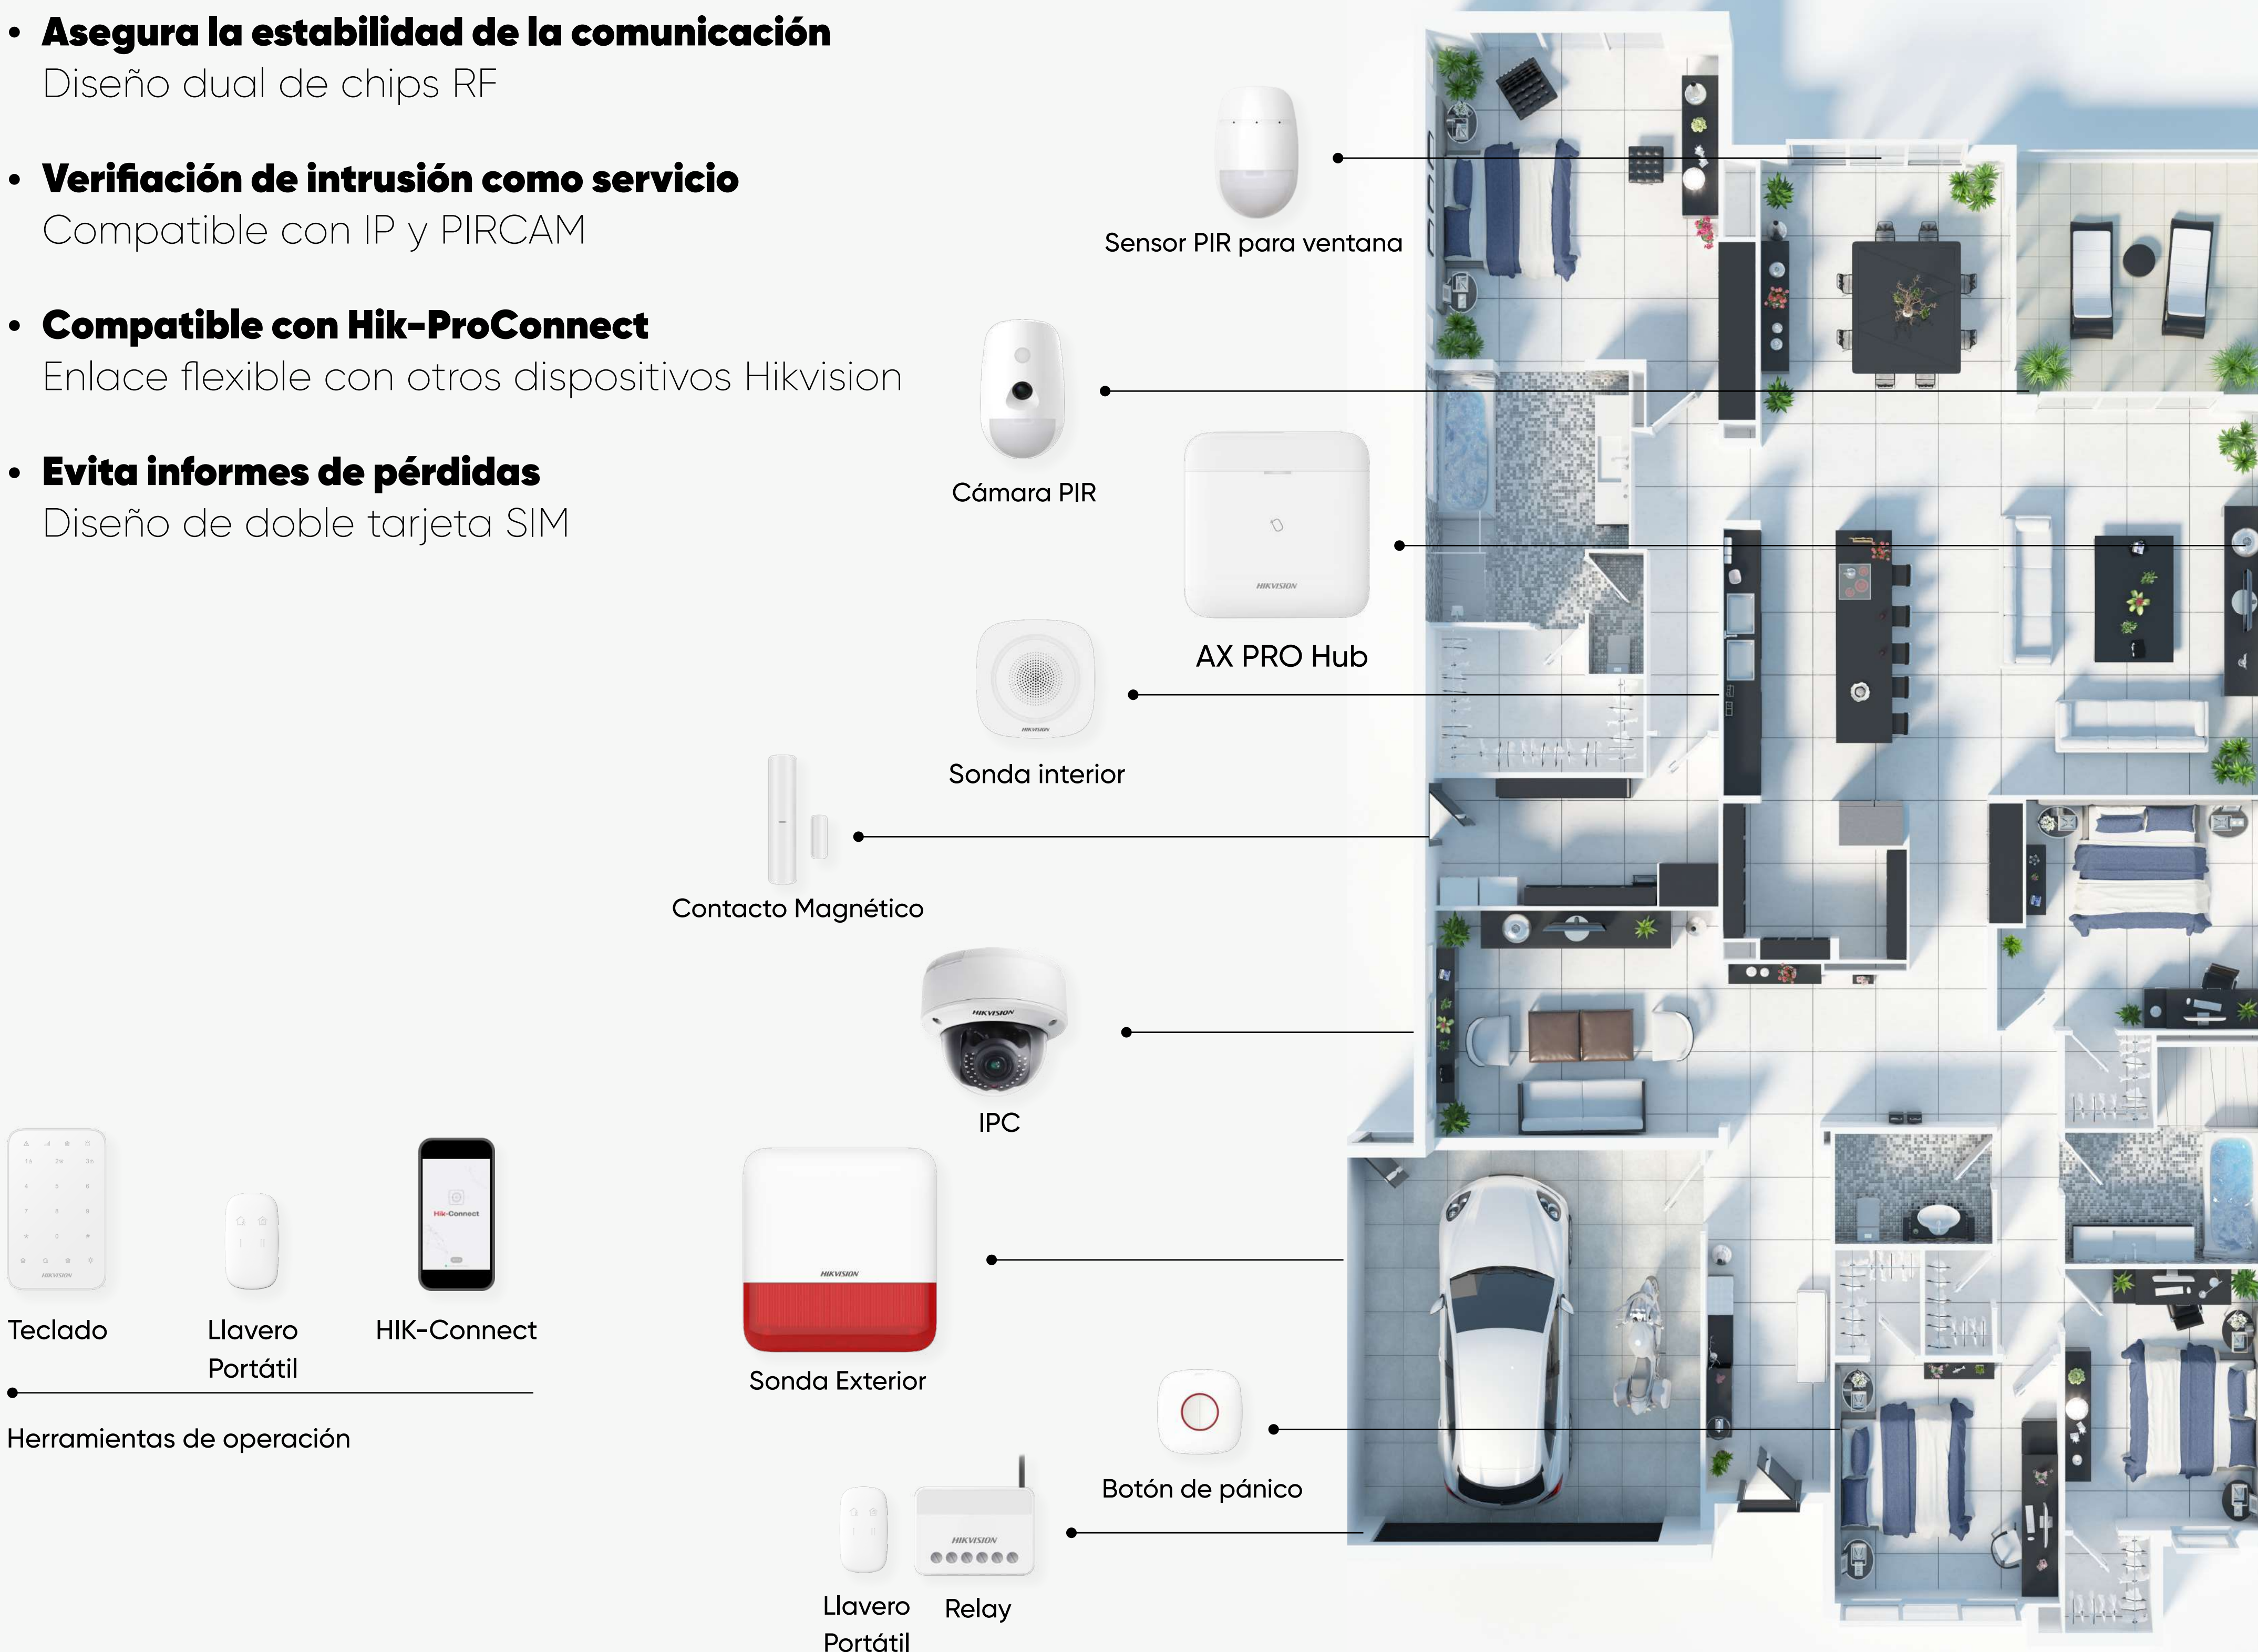

AX PRO SERIES SISTEMA DE ALARMA INALÁMBRICO INTRUSIÓN Y VIDEO, REENFOCADO

Teclado

Control Portátil

HIK-Connect

Herramientas de operación

- **Transmisión de ultra-larga distancia**
Hasta 2000 mts con tecnología inalámbrica Tri-X
- **Asegura la estabilidad de la comunicación**
Diseño dual de chips RF
- **Verificación de intrusión como servicio**
Compatible con IP y PIRCAM
- **Compatible con Hik-ProConnect**
Enlace flexible con otros dispositivos Hikvision
- **Evita informes de pérdidas**
Diseño de doble tarjeta SIM

Hikvision Latam

www.hikvision.com/es-la/latam.sales@hikvision.com

INTRUSIÓN Y VIDEO, REENFOCADO

AX PRO SERIES SISTEMA DE ALARMA INALÁMBRICO

- **Transmisión de ultra-larga distancia**
Hasta 2000 mts con tecnología inalámbrica Tri-X
- **Asegura la estabilidad de la comunicación**
Diseño dual de chips RF
- **Verificación de intrusión como servicio**
Compatible con IP y PIRCAM
- **Compatible con Hik-ProConnect**
Enlace flexible con otros dispositivos Hikvision
- **Evita informes de pérdidas**
Diseño de doble tarjeta SIM