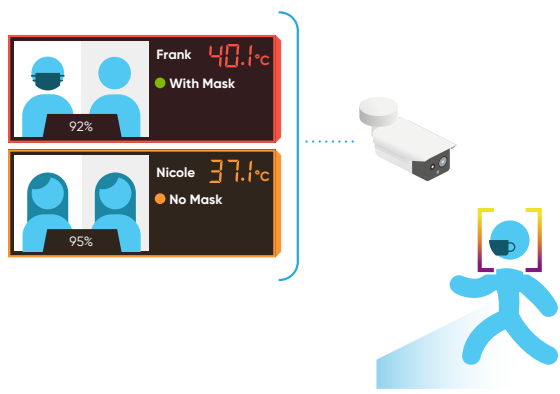

HIKVISION Solución de Detección de Mascarilla

La nueva **Solución de Detección de Mascarilla** detecta si un individuo que entra a su local está usando mascarilla o no - con soluciones avanzadas que permiten detectar también la temperatura de la superficie de la piel.

Soluciones

Cámara AcuSense Solución de Detección de Mascarilla

- Ideal para locales pequeños
- Alerta en tiempo real y aviso de voz de la cámara cuando una persona no está usando una mascarilla
- Implementación rápida y rentable, solo una cámara requerida

Solución de Cámara Convencional Solución de Detección de Mascarilla

- Ideal para locales con cámaras convencionales existentes
- Búsqueda eficiente del historial & exportación por estatus de mascarilla
- Visualización intuitiva en múltiples ubicaciones de temperatura anormal o alarma de no mascarilla (rojo = temperatura elevada; ámbar = no mascarilla, verde = mascarilla detectada, temperatura normal)

Terminal MinMoe Solución de Detección de Mascarilla

- Ideal para terminales de control sin contacto colocadas en las entradas
- MinMoe también puede mostrar la temperatura de la piel y la detección de mascarilla al mismo tiempo
- Puede negar el acceso si no es detectada la mascarilla