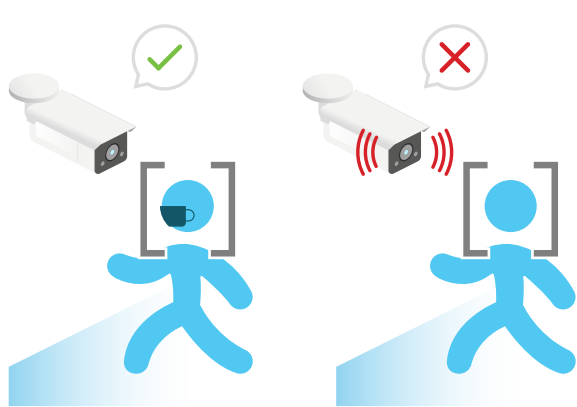

HIKVISION Solución de Detección de Mascarilla

La nueva **Solución de Detección de Mascarilla** detecta si un individuo que entra a su local está usando mascarilla o no - con soluciones avanzadas que permiten detectar también la temperatura de la superficie de la piel.

Soluciones

Cámara AcuSense Solución de Detección de Mascarilla

- Ideal para locales pequeños
- Alerta en tiempo real y aviso de voz de la cámara cuando una persona no está usando una mascarilla
- Implementación rápida y rentable, solo una cámara requerida

Solución de Cámara Convencional Solución de Detección de Mascarilla

- Ideal para locales con cámaras convencionales existentes
- Búsqueda eficiente del historial & exportación por estatus de mascarilla
- Visualización intuitiva en múltiples ubicaciones de temperatura anormal o alarma de no mascarilla (rojo = temperatura elevada; ámbar = no mascarilla, verde = mascarilla detectada, temperatura normal)

Terminal MinMoe Solución de Detección de Mascarilla

- Ideal para terminales de control sin contacto colocadas en las entradas
- MinMoe también puede mostrar la temperatura de la piel y la detección de mascarilla al mismo tiempo
- Puede negar el acceso si no es detectada la mascarilla