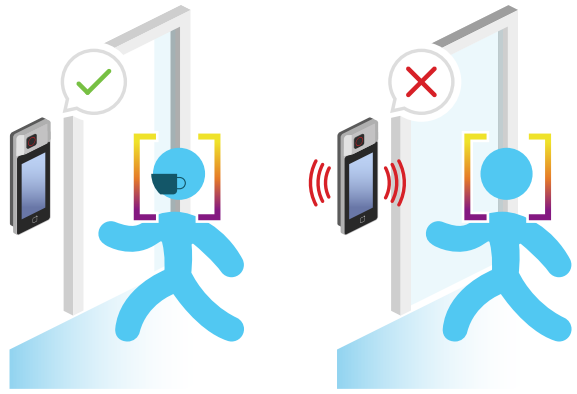

HIKVISION Solución de Detección de Mascarilla

La nueva **Solución de Detección de Mascarilla** detecta si un individuo que entra a su local está usando mascarilla o no - con soluciones avanzadas que permiten detectar también la temperatura de la superficie de la piel.

Soluciones

Cámara AcuSense Solución de Detección de Mascarilla

- Ideal para locales pequeños
- Alerta en tiempo real y aviso de voz de la cámara cuando una persona no está usando una mascarilla
- Implementación rápida y rentable, solo una cámara requerida

Solución de Cámara Convencional Solución de Detección de Mascarilla

- Ideal para locales con cámaras convencionales existentes
- Búsqueda eficiente del historial & exportación por estatus de mascarilla
- Visualización intuitiva en múltiples ubicaciones de temperatura anormal o alarma de no mascarilla (rojo = temperatura elevada; ámbar = no mascarilla, verde = mascarilla detectada, temperatura normal)

Terminal MinMoe Solución de Detección de Mascarilla

- Ideal para terminales de control sin contacto colocadas en las entradas
- MinMoe también puede mostrar la temperatura de la piel y la detección de mascarilla al mismo tiempo
- Puede negar el acceso si no es detectada la mascarilla