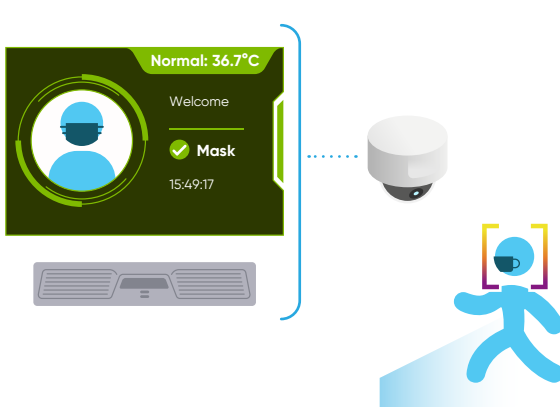

HIKVISION Solución de Detección de Mascarilla

La nueva **Solución de Detección de Mascarilla** detecta si un individuo que entra a su local está usando mascarilla o no - con soluciones avanzadas que permiten detectar también la temperatura de la superficie de la piel.

Soluciones

Cámara AcuSense Solución de Detección de Mascarilla

- Ideal para locales pequeños
- Alerta en tiempo real y aviso de voz de la cámara cuando una persona no está usando una mascarilla
- Implementación rápida y rentable, solo una cámara requerida

Solución de Cámara Convencional Solución de Detección de Mascarilla

- Ideal para locales con cámaras convencionales existentes
- Búsqueda eficiente del historial & exportación por estatus de mascarilla
- Visualización intuitiva en múltiples ubicaciones de temperatura anormal o alarma de no mascarilla (rojo = temperatura elevada; ámbar = no mascarilla, verde = mascarilla detectada, temperatura normal)

Terminal MinMoe Solución de Detección de Mascarilla

- Ideal para terminales de control sin contacto colocadas en las entradas
- MinMoe también puede mostrar la temperatura de la piel y la detección de mascarilla al mismo tiempo
- Puede negar el acceso si no es detectada la mascarilla