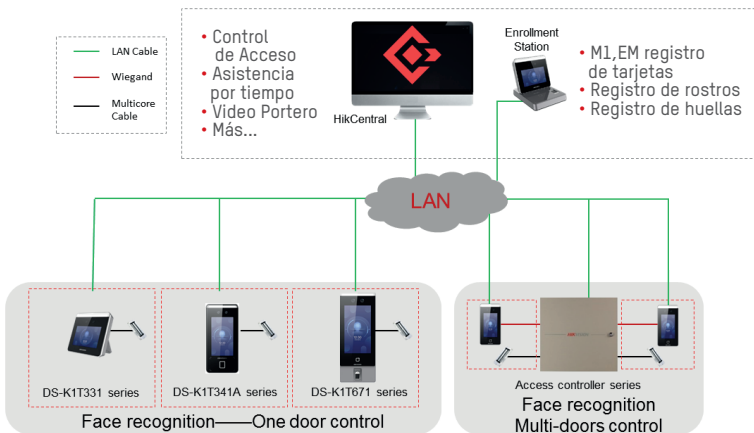

Terminales de Reconocimiento facial

Características destacadas

Algoritmo Deep Learning

Reconocimiento a luz cero
(Reconoce rostros aún en ambientes sin luz)

Velocidad de Verificación Mejorada
(1:N \leq 0.2s por persona)

Integración con CCTV
(Cámara HD, disponible para grabación de video en NVR)

Antisuplantación de Identidad
(Deniega el acceso al utilizar fotos, videos o cualquier otro archivo multimedia)

Video Intercom
(Video intercom con estación interior, estación maestra y administración de software)

Topología del Sistema

#HikvisionLatam

PRODUCTOS

DS-K1T331/W

- 12V DC / 1,5A
- Rostro: 300, Eventos: 150.000
- TCP / IP, Wi-Fi (para la serie WI, RS-485, EHome 5.0)
- Pantalla táctil LCD de 3,97 pulgadas; Resolución: 800 x 480
- Cámara de lente doble de 2 MP
- Duración de la autenticación facial: 1:N < 0,2s
- Entrada: Sensor de puerta x 1, aduiteración x 1, botón de salida x 1, USB x 1
- Salida: Bloqueo x 1
- Dimensiones: 120 mm x 110 mm x 23 mm

DS-K1T341AM

- 12V DC / 2A
- Rostro: 1500, Tarjeta: 1500, Eventos: 150.000
- 1 Tarjeta MIFARE
- TCP / IP, RS-485, Wiegand, EHome 5.0
- Pantalla táctil LCD de 4,3 pulgadas; Resolución: 800 x 480
- Cámara de lente doble de 2 MP, WDR
- Duración de la autenticación facial: 1:N < 0,2s
- Entrada: Sensor de puerta x 1, botón de salida x 1, Sabotaje x 1, USB x 1
- Salida: Cerradura x 1
- Dimensiones: 172,5 mm x 83,2 mm x 22,7 mm
- Protección: IP65