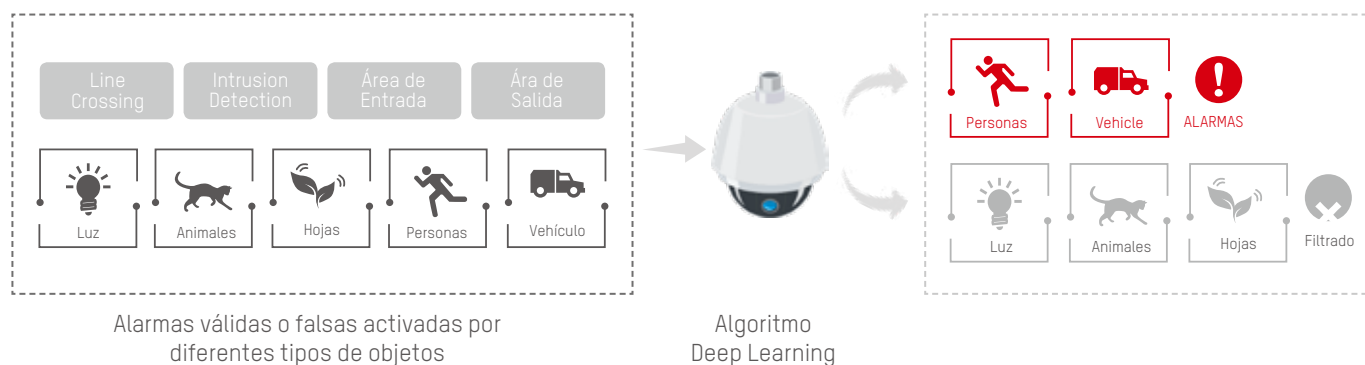

3 ESTABILIZACIÓN DE IMAGEN ÓPTICA

Estabilización de imagen óptica apagada

Estabilización de imagen óptica encendida

Estabilización Imagen Óptica

Equipado con giroscopios, lentes OIS y procesadores dedicados, las cámaras PTZ de Hikvision pueden sentir las vibraciones, entonces realiza rápidas y precisas compensaciones para estabilizar la imagen.

¿Cuántas cámaras de 2MP pueden ser transportadas por una red con un ancho de banda de 20Mb?

Red con Banda Ancha de 20 MB

USO MÁS EFICIENTE DEL ALMACENAMIENTO

¿Cuál es el tiempo de almacenamiento de 8 cámaras de 2MP con una capacidad de HDD 5TB?

Ocho cámaras de 2 MP
5 TB de Datos

6 ALGORITMO DE DEEP LEARNING INTEGRADO

Funciones Inteligentes Mejoradas y Seguimiento Automático

Deep Learning filtra falsas alarmas causadas por objetos no relevantes tales como animales, hojas y cambios de iluminación y mejora enormemente la precisión de las funciones inteligentes y el seguimiento automático.