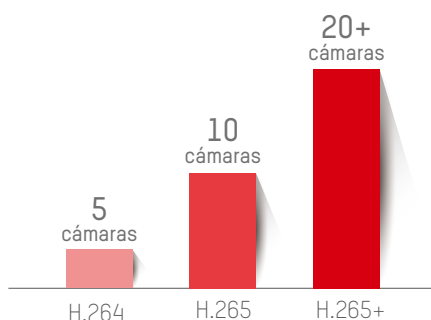

* Nota: solo para DS-2DF8250I5XAE(L)W

4 ZOOM MEJORADO

20x - 25x

30x - 32x

36x

50x

5 CÓDEC H.265+

USO MÁS EFICIENTE DEL ANCHO DE BANDA

¿Cuántas cámaras de 2MP pueden ser transportadas por una red con un ancho de banda de 20Mb?

Red con Banda Ancha de 20 MB

USO MÁS EFICIENTE DEL ALMACENAMIENTO

¿Cuál es el tiempo de almacenamiento de 8 cámaras de 2MP con una capacidad de HDD 5TB?