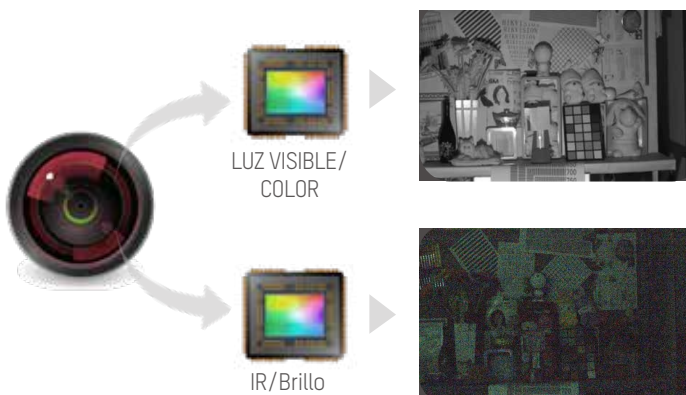

NUEVA PLATAFORMA > RENDIMIENTO SUPERIOR > APLICACIONES INTELIGENTES

DarkFighterX

- + Diseño revolucionario de doble sensor, excelente rendimiento con ultra baja iluminación

DarkFighter 4K

- + La tecnología DarkFighter incorpora ultra alta resolución

Óptica Estabilización de Imagen

- + Excelente Estabilización de imagen en condiciones difíciles

Potente Capacidades de Zoom

- + Zoom hasta 50X con potente capacidad de enfoque

Códec H.265+

- + Notable eficiencia en el uso de ancho de banda y almacenamiento

Deep Learning

- + VCAs eficaces para aplicaciones prácticas

CARACTERÍSTICAS DE LA NUEVA SERIE DF

1 DarkFighterX

DarkFighterX

- Mayor brillo
- Mejor fidelidad de color
- Borde más definido
- Menos ruido y desenfoque

* Note: Solo para DS-2DF8225IH-AEL(W)

Diseño Revolucionario de Doble Sensor

Un sensor captura imágenes en blanco y negro mientras que el otro captura imágenes en color. Las dos imágenes entonces se combinan en una a todo color y con suficiente brillo.

* Nota: solo para DS-2DF8225IH-AEL(W)