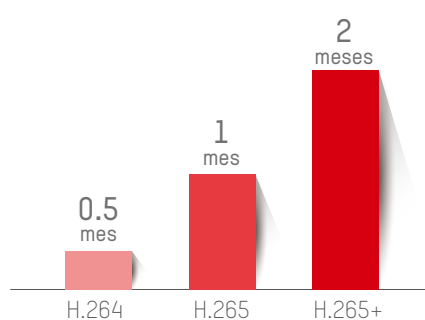

* Nota: solo para DS-2DF8250I5XAE(L)W

4 ZOOM MEJORADO

20x - 25x

30x - 32x

36x

50x

5 CÓDEC H.265+

USO MÁS EFICIENTE DEL ANCHO DE BANDA

¿Cuántas cámaras de 2MP pueden ser transportadas por una red con un ancho de banda de 20Mb?

Red con Banda Ancha de 20 MB

USO MÁS EFICIENTE DEL ALMACENAMIENTO

¿Cuál es el tiempo de almacenamiento de 8 cámaras de 2MP con una capacidad de HDD 5TB?