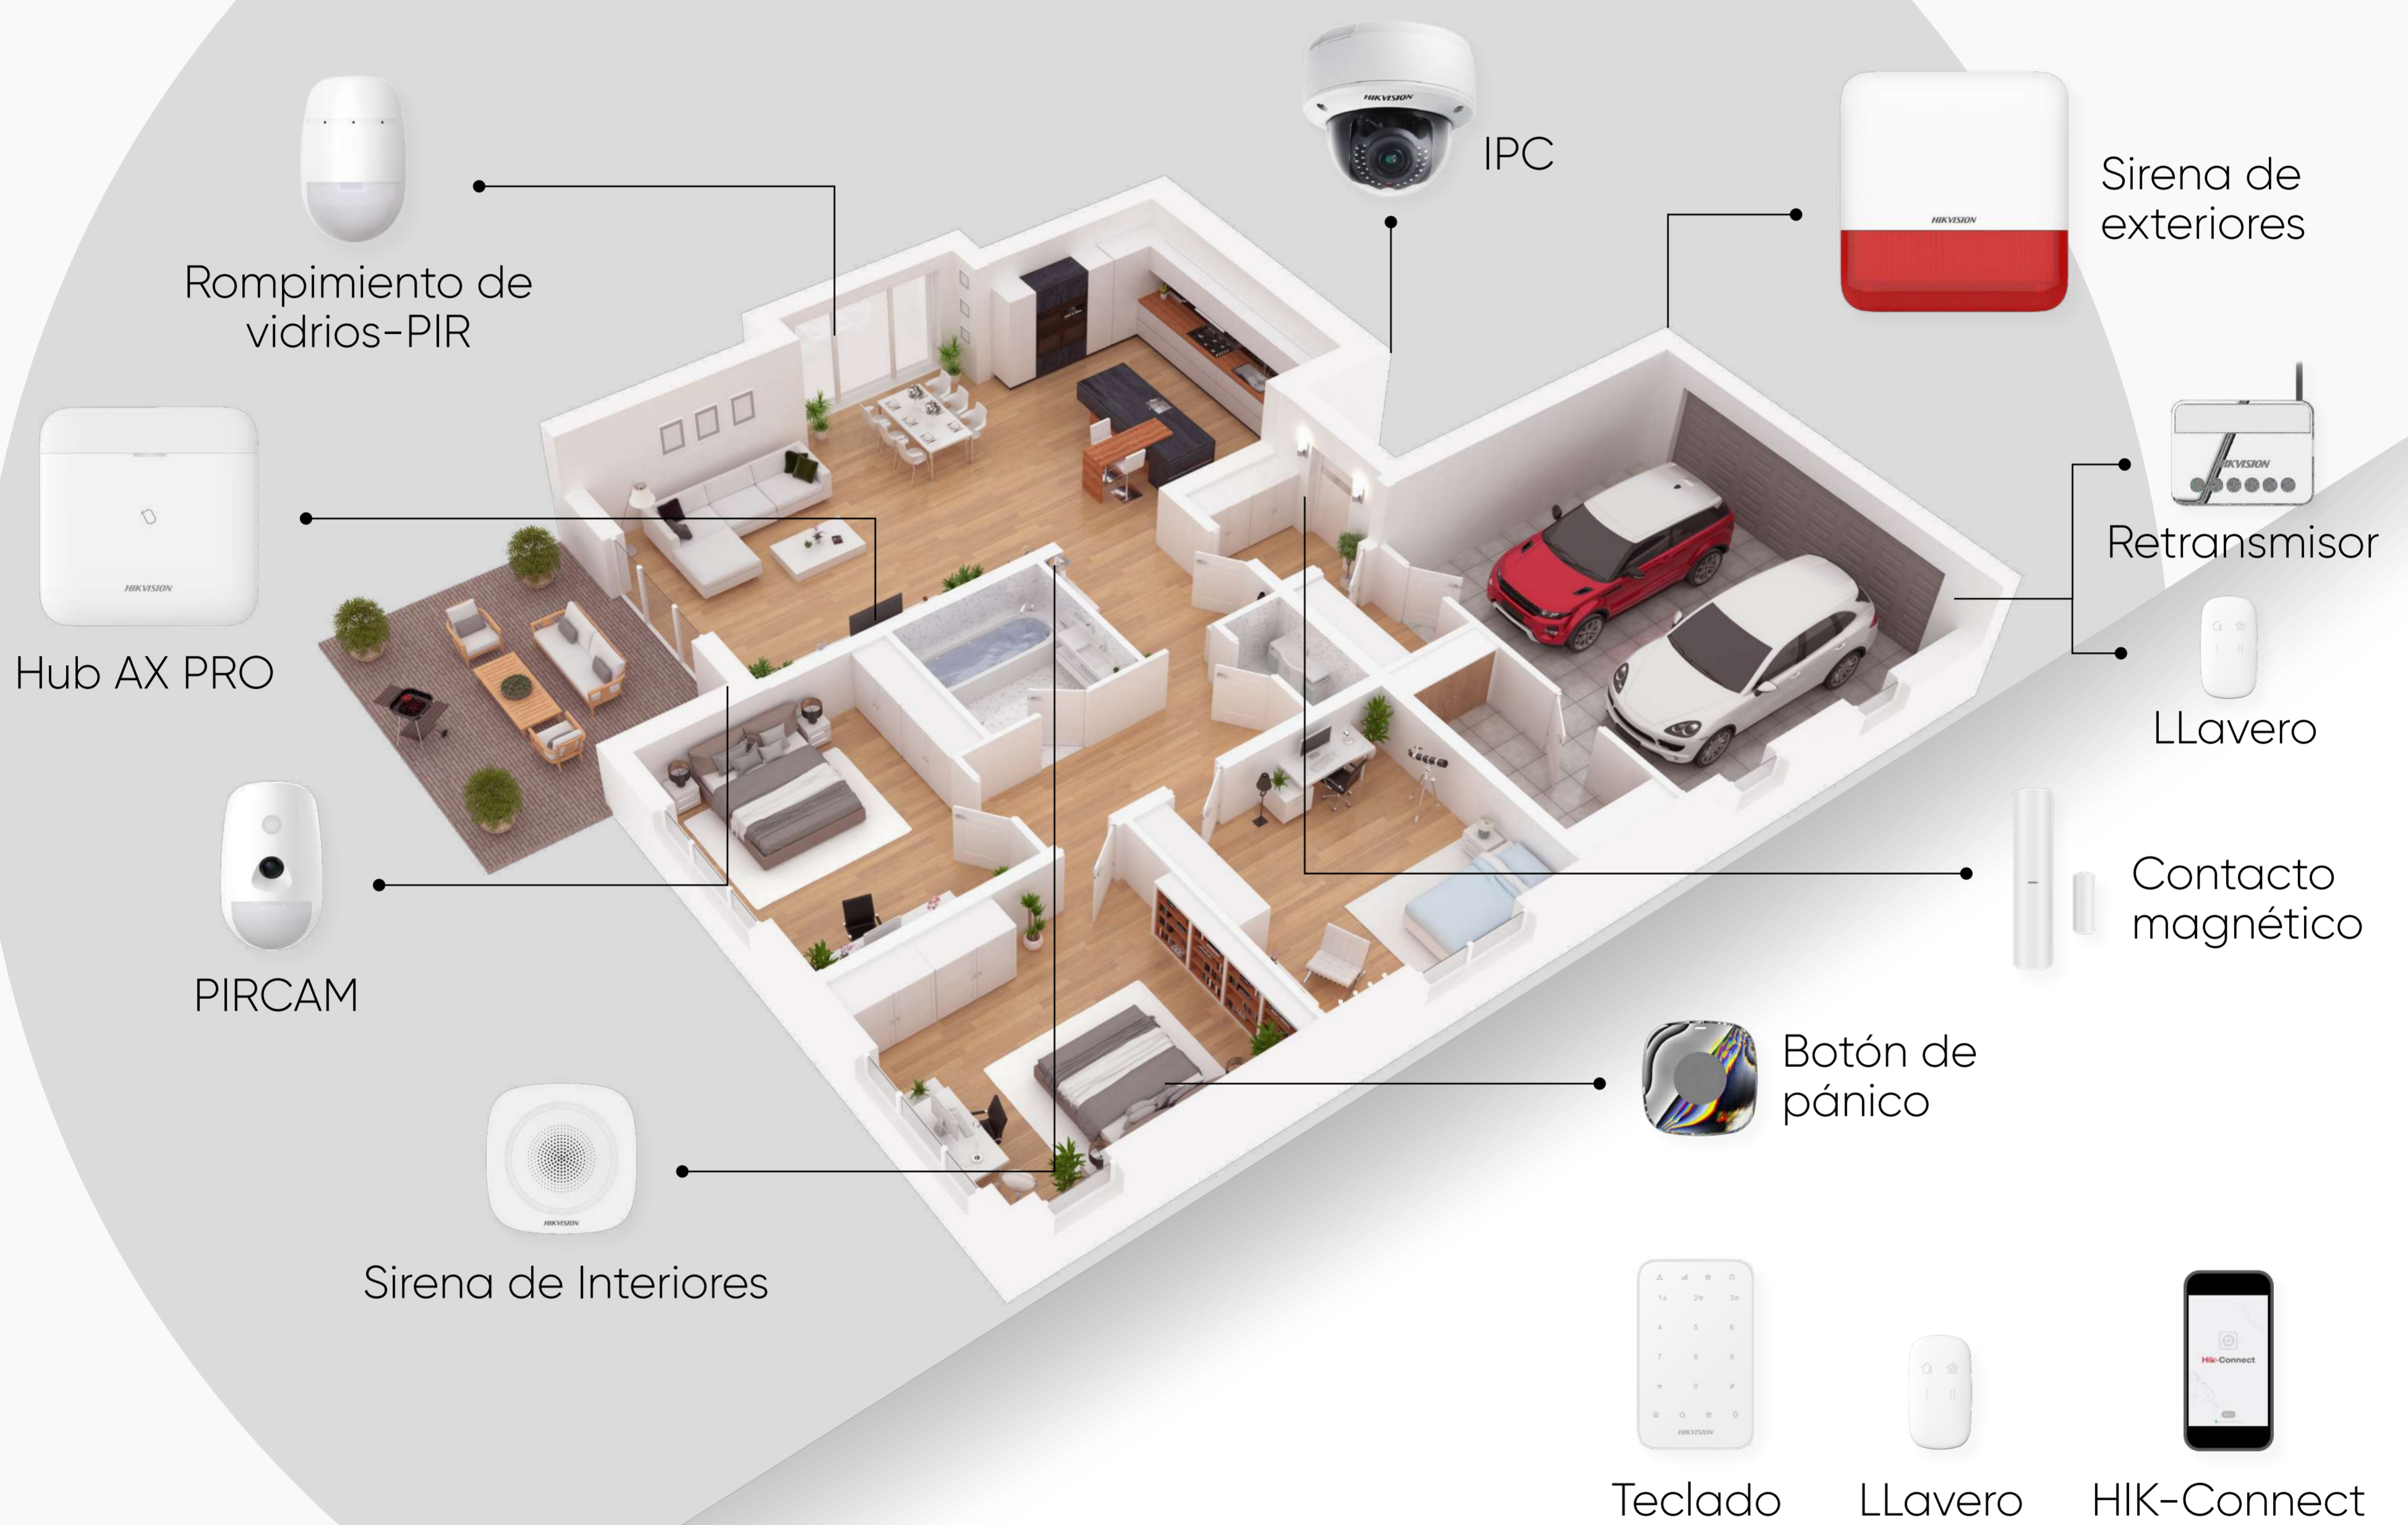

SISTEMA DE ALARMA INALÁMBRICO SERIE AX PRO

SIMPLICIDAD A TRAVÉS DE LA INNOVACIÓN

- **Transmisión a ultra larga distancia**
Con tecnologías inalámbricas Tri-X y CAM-X
- **Asegura la estabilidad de la comunicación**
Diseño para chips de RF duales
- **Verificación de intrusión como servicio**
Compatible con IPC y PIRCAM

- **Soporta Hik-ProConnect**
Vinculación flexible con otros dispositivos Hikvision
- **Evita la pérdida de informes**
Diseño para tarjetas SIM duales

Hikvision Latam

Hikvision Latam
latam.sales@hikvision.com

SISTEMA DE ALARMA INALÁMBRICO SERIE AX PRO

SIMPLICIDAD A TRAVÉS DE LA INNOVACIÓN

HERRAMIENTAS DE OPERACIÓN

- **Transmisión a ultra larga distancia**
Con tecnologías inalámbricas Tri-X y CAM-X
- **Asegura la estabilidad de la comunicación**
Diseño para chips de RF duales
- **Verificación de intrusión como servicio**
Compatible con IPC y PIRCAM

- **Soporta Hik-ProConnect**
Vinculación flexible con otros dispositivos Hikvision
- **Evita la pérdida de informes**
Diseño para tarjetas SIM duales

Hikvision Latam