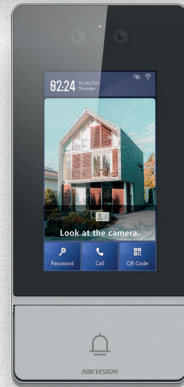

HIKVISION®

SERIE KV9 ESTACIÓN DE PUERTA DE VILLA

Ascienda a un nuevo nivel de comodidad

VIDEOPORTERO IP
Serie DS-KV9503

Múltiples escenarios de aplicación:

Villas, apartamentos y oficinas.

Múltiples métodos de autenticación:

Rostro, tarjeta, código QR, y código pin.

Fácil de usar e interactuar:

Pantalla táctil con personalización de la información para mostrar.

Mira el video aquí

#Hikvision Latam

www.hikvision.com/es-la/

Escanea para
más información