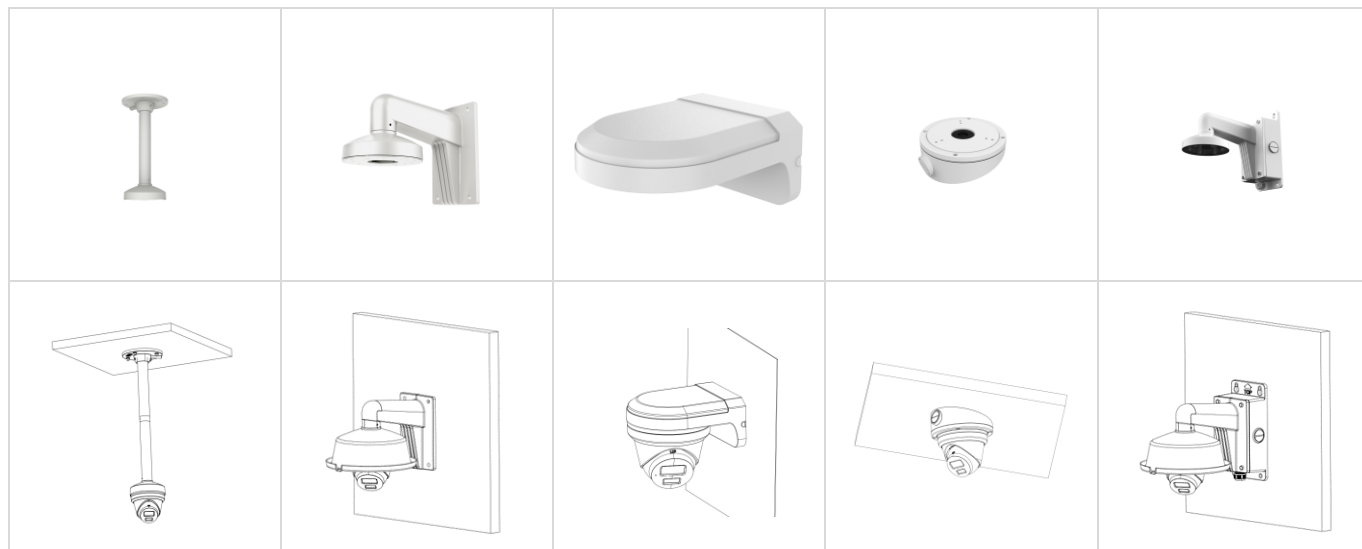

areas where no specific anti-corrosion protection is needed.

▪ **Available Model**

DS-2CD3347G3E-LIUF/SL/UHK(2.8mm)

DS-2CD3347G3E-LIUF/SL/UHK(4mm)

▪ **Dimension**

▪ **Accessory**

▪ **Optional**

DS-1275ZJ-SUS Vertical pole mount	DS-1275ZJ-S-SUS Vertical pole mount	DS-1276ZJ-SUS Corner mount	DS-220AZJ-130-WA Wall mount	DS-1280ZJ-DM8 Junction box
DS-1271ZJ-130-TRL Pendant Mount	DS-1273ZJ-130-TRL Wall mount	DS-220AZJ-145-WA Wall mount	DS-1281ZJ-M Inclined ceiling mount	DS-1273ZJ-130B-T RL Wall mount