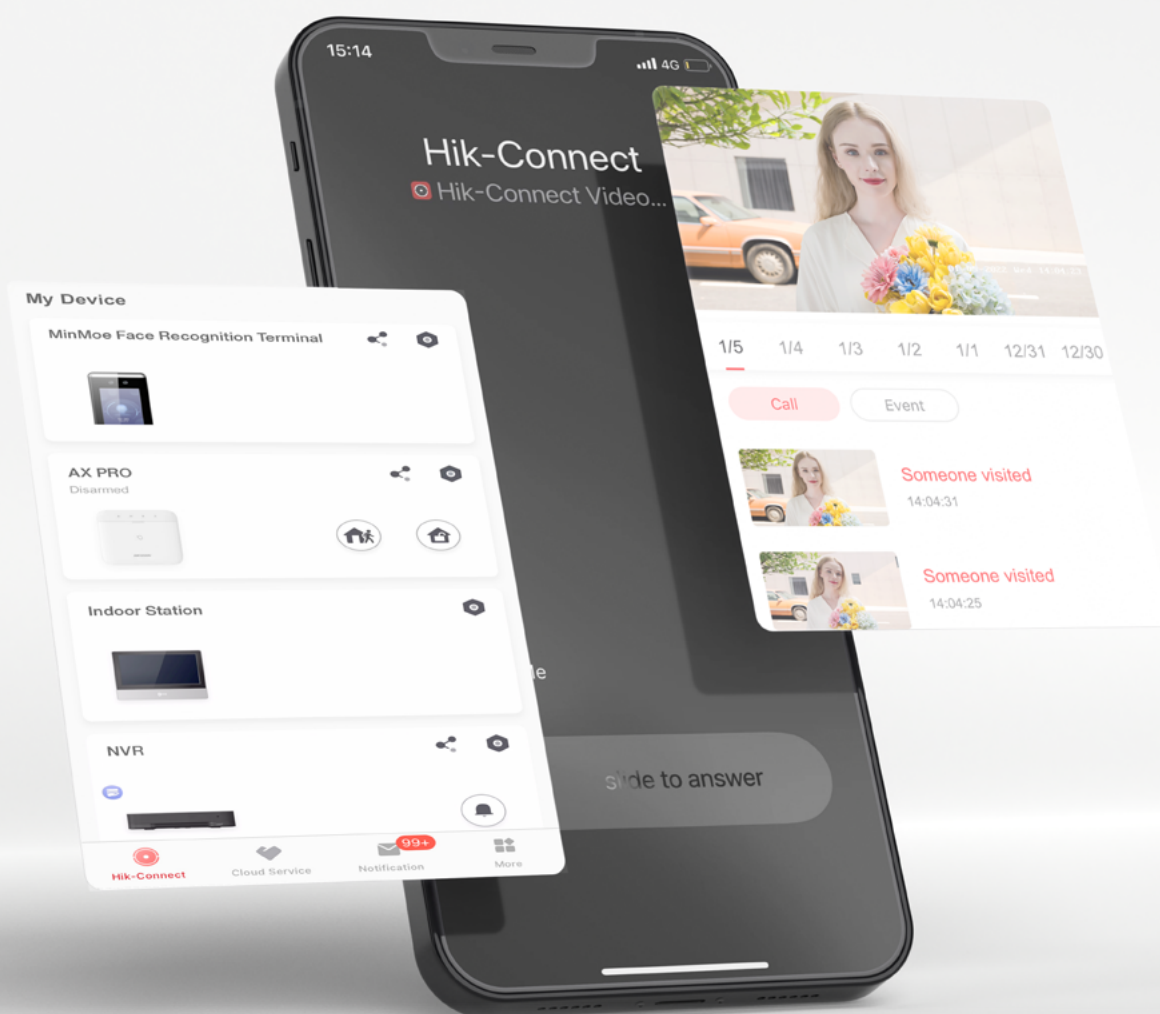

IP Video interkomy společnosti Hikvision přinášejí novou úroveň pohodlnosti pro byty, rodinné domy, kanceláře a další komerční objekty díky pokročilé kvalitě obrazu a praktickým funkcím, jako jsou mobilní ovládání, přívětivé dotykové obrazovky, vizualizovaná rozhraní a další.

KLÍČOVÉ VLASTNOSTI

Správa vše v jednom

- Jednotné řídicí centrum pro domácnosti a podniky
- Snadná integrace aplikací třetích stran s vestavěným systémem Android
- Správa všech zařízení a systémů Hikvision s vizualizovanými rozhraními

Mobilní ovládání

- Každodenní provoz s mobilní aplikací Hik-Connect
- Mluvte s návštěvníky, přijímejte hovory, přehrávejte videa a odemykejte dveře na dálku odkudkoli a kdykoli

Hik-Connect

Aplikace Hik-Connect ke stažení

- Intuitivní ovládání s lepšími zkušenostmi
- Moderní design se dokonale hodí do domácností i kanceláří
- Snadná konfigurace pomocí průvodce

Skvělá kvalita obrazu

- Profesionální funkce videa poskytují vynikající kvalitu videa
- Jasně zobrazení i v prostředí se slabým osvětlením nebo silným podsvícením
- Zobrazování ve velkém zorném poli