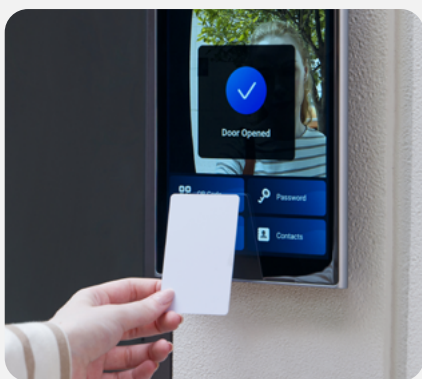

Mobilní ovládání

- Každodenní provoz s mobilní aplikací Hik-Connect
- Mluvte s návštěvníky, přijímejte hovory, přehrávejte videa a odemykejte dveře na dálku odkudkoli a kdykoli

Hik-Connect

Aplikace Hik-Connect ke stažení

Inteligentní ověřování

- Podporuje karty, PIN kódy a biometrické rozpoznávání
- Užijte si bezdotykový přístup
- Při vstupu není třeba přikládat karty

Obličej

Otisk prstu

Karta

PIN kód

Přívětivý dotykový displej