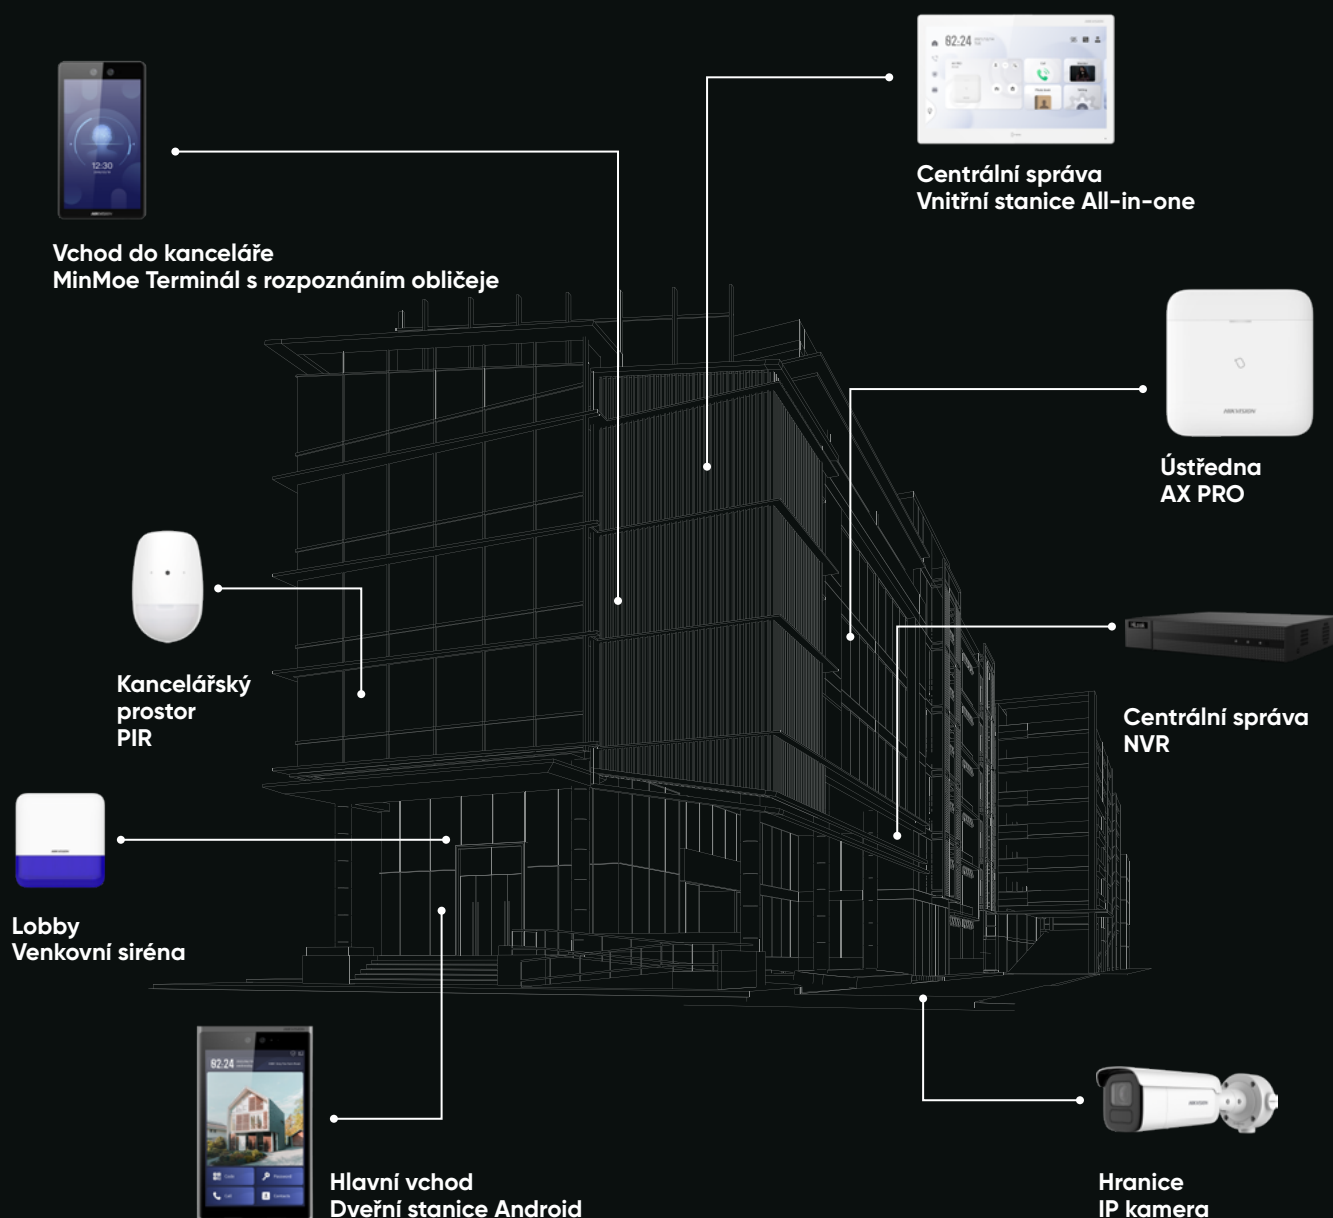

Řešení pro kanceláře

Řešení pro kanceláře poskytuje mnoho praktických funkcí pro správce kanceláří a návštěvníky, přičemž centrem je IP video interkom. Recepční mohou okamžitě zkontrolovat identitu návštěvníka prostřednictvím video hovorů a otevřít dveře na dálku. A co víc, s mobilní aplikací Hik-Connect mohou administrátoři kontrolovat živé zobrazení, přijímat hovory a odemknout dveře na dálku pro návštěvníky, i když jsou na schůzce.

A díky integraci s dalšími systémy Hikvision, včetně zabezpečení videa, řízení přístupu a alarmu, může řešení IP video interkomu uspokojit rozmanitější a komplikovanější potřeby kancelářského prostředí.