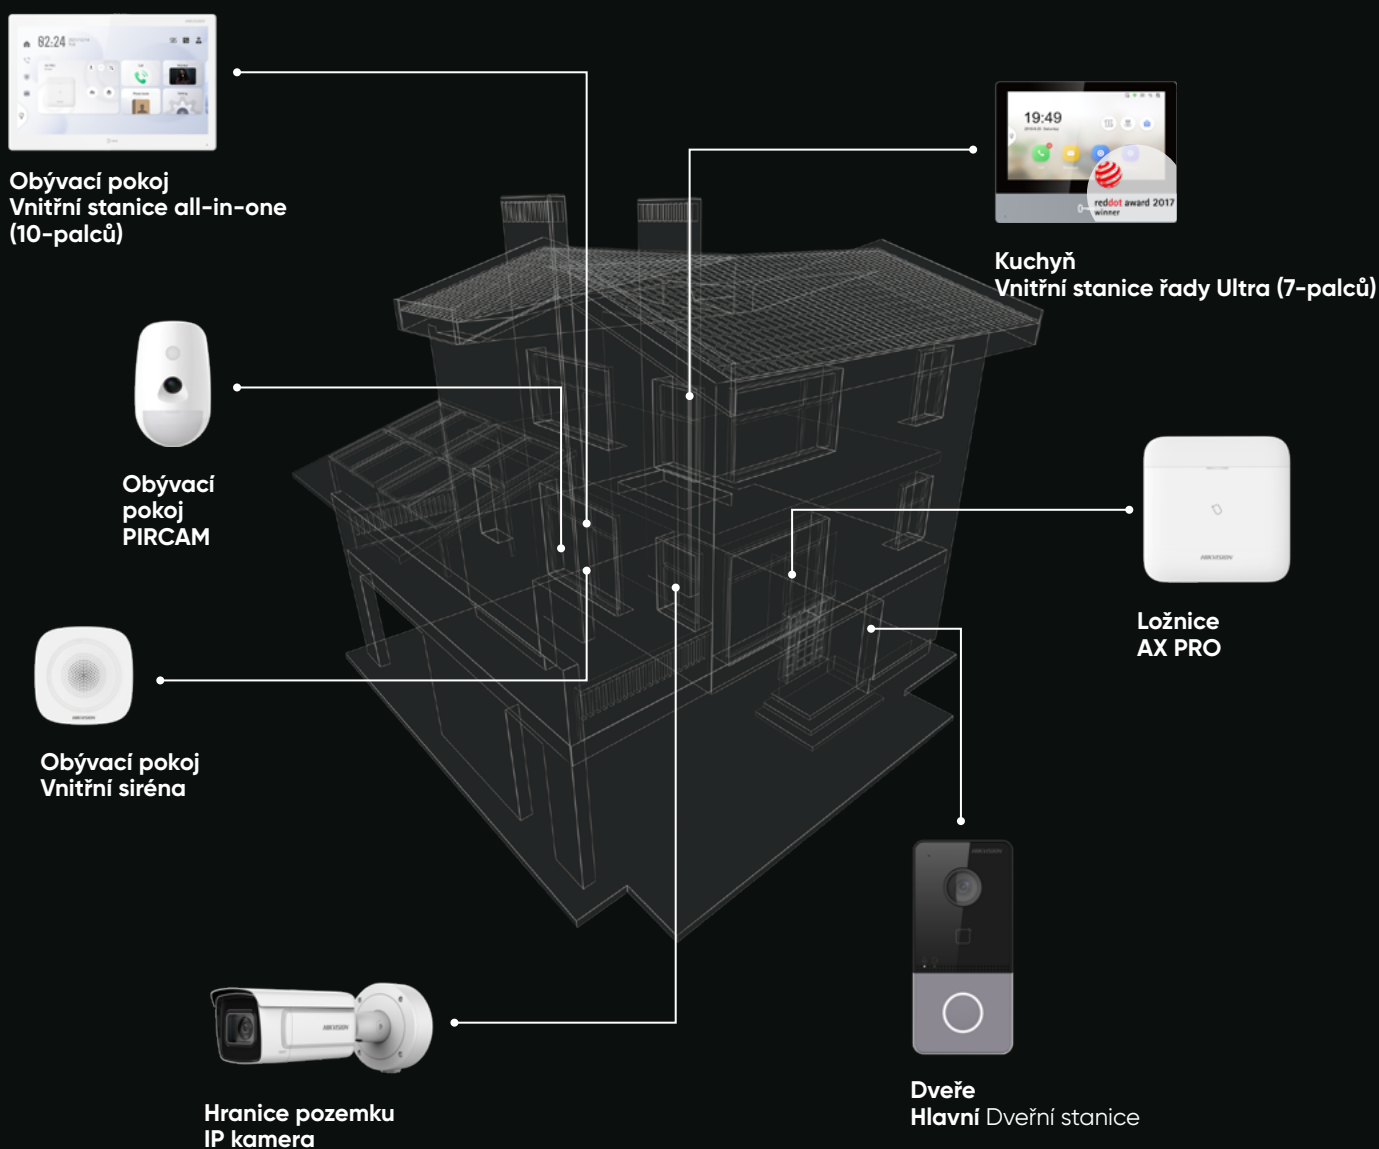

2MP

WDR

Slabé světlo

Velké zorné pole

Řešení pro byty

Řešení pro byty podporuje až 500 vnitřních stanic, které mezi sebou mohou komunikovat. Pro jednu budovu lze nainstalovat více dveřních stanic a obyvatelé je mohou odemknout pomocí karty nebo hesla. Díky integraci se systémem řízení výtahů je celý systém ještě bezpečnější. IP řešení video interkomů pro byty je nejlepší volbou pro interkomový a bezpečnostní systém v budovách.

Byt
Vnitřní stanice řady (7-palců)

Byt
Vnitřní stanice all-in-one (10-palců)

Boční vchod
Dveřní stanice
s rozpoznáváním obličeje

Hlavní vchod
Hlavní modul + dotykový displej +
klávesnice

Výtah
Hlavní ovladač výtahu
Ovládání až 128 podlaží

Hlavní vchod
IP kamera

Řešení pro rodinné domy

Řešení pro rodinné domy poskytuje promyšlené a užitečné funkce pro každého člena domácnosti. Uživatelé mohou volat na více vnitřních stanic současně a odemknout dveře na kterékoli z vnitřních stanic. Mohou také přijímat veškeré informace o volání a odemýkat dveře na dálku a pohodlně pomocí aplikace v mobilním zařízení.

Fisheye kamera na dveřní stanici poskytuje jasný obraz ve dne i v noci. Pomocí funkce záznamu do NVR mohou uživatelé kontrolovat, co se děje u jejich dveří. Chcete-li tento systém ještě vylepšit, integrujte jej s kamerovým systémem Hikvision, který umožňuje vnitřním stanicím zobrazovat jakoukoli IP kameru nainstalovanou v okolí domu. Bezpečnost a pohodlí se snoubí v tomto řešení IP video interkom pro rodinné domy.