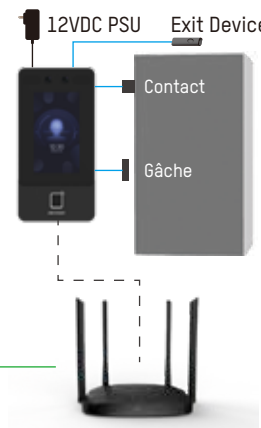

# SANS CONTACT, L'ACCÈS N'A JAMAIS ÉTÉ AUSSI SIMPLE

Terminal de reconnaissance faciale MinMoe **Compact**

**IP65**  
ÉVALUATION

**MinMoe**  
Face Recognition Terminals

DS-K1T342DWX

-  Performances économiques et de grande qualité
-  Écran tactile de 4,3 pouces, modèle compact
-  Mode Confidentialité et paramètres personnalisables
-  Flexible, offrant 7 options de déverrouillage.
-  Prise en charge de la gestion du temps de présence

## COMMENT ÇA MARCHE

Point sur la fréquentation

HikCentral Professional

Point de contrôle d'accès

Interface navigateur Web

Point de contrôle d'accès

Hik-ProConnect

Hik-Connect