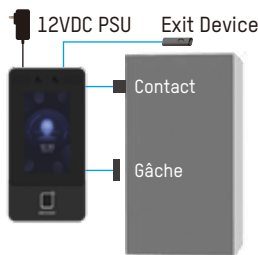

# SANS CONTACT, L'ACCÈS N'A JAMAIS ÉTÉ AUSSI SIMPLE

Terminal de reconnaissance faciale MinMoe **Compact**

**IP65**  
ÉVALUATION

**MinMoe**  
Face Recognition Terminals

DS-K1T342DWX

-  Performances économiques et de grande qualité
-  Écran tactile de 4,3 pouces, modèle compact
-  Mode Confidentialité et paramètres personnalisables
-  Flexible, offrant 7 options de déverrouillage.
-  Prise en charge de la gestion du temps de présence

Invites personnalisables pour les résultats d'autorisation, avec des options de titres et de voix au choix.

## COMMENT ÇA MARCHE

Point sur la fréquentation

HikCentral Professional

Point de contrôle d'accès

Interface navigateur Web

Point de contrôle d'accès

Hik-ProConnect

Hik-Connect