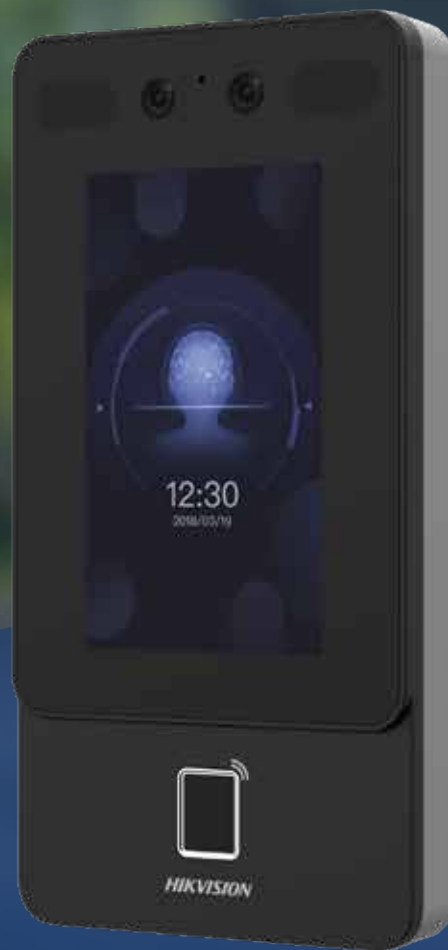

# SANS CONTACT, L'ACCÈS N'A JAMAIS ÉTÉ AUSSI SIMPLE

Terminal de reconnaissance faciale MinMoe **Compact**

**IP65**  
ÉVALUATION

**MinMoe**  
Face Recognition Terminals

DS-K1T342DWX

-  Performances économiques et de grande qualité
-  Écran tactile de 4,3 pouces, modèle compact
-  Mode Confidentialité et paramètres personnalisables
-  Flexible, offrant 7 options de déverrouillage.
-  Prise en charge de la gestion du temps de présence