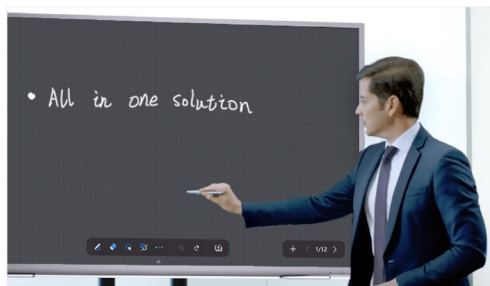

Voici nos écrans plats interactifs

Améliorer la qualité de votre collaboration

Les écrans plats interactifs sont actuellement plus populaires et plus largement utilisés que jamais. Les produits Hikvision sont chefs de file de ces solutions flexibles et multifonctions grâce à leur résolution ultra-4K, la précision des écritures à l'écran, leur logiciel de tableau blanc intégré et leur projection à l'écran sans fil, répondant aux besoins de divers scénarios de collaboration et de formation, en local ou à distance.

Grâce à leur solution tout-en-un, les écrans plats interactifs Hikvision éliminent la nécessité de recourir à différents outils et équipements généralement présents dans les réunions traditionnelles. Toujours prêts pour les réunions, les ateliers et autres applications, ces écrans rendent la collaboration conviviale et efficace.

Fonction tableau blanc intelligent

- Touche IR max. 20 points prenant en charge l'écriture simultanée de plusieurs stylets
- Prise en charge des captures d'écran pour sauvegarder les détails
- Verre d'une dureté de 7 Mohs: résistant aux rayures et aux empreintes digitales

Projection sans fil en continu

- Projection sans fil: L'écran plat interactif peut être configuré comme un point d'accès privilégié sur lequel tous les appareils peuvent se connecter au même réseau sans fil.
- Prend en charge la projection simultanée d'un écran partagé sur un maximum de 4 appareils.
- Prend en charge la projection bidirectionnelle et le contrôle inversé (contrôle d'appareils tels que des ordinateurs portables, des PC et des smartphones depuis l'écran plat interactif via l'application Hik-Share).
- La fonction d'affichage de groupe permet de dupliquer l'affichage de l'écran sur deux autres écrans du même réseau.
- L'écran principal peut être reproduit en miroir sur un maximum de 8 autres écrans du même réseau.