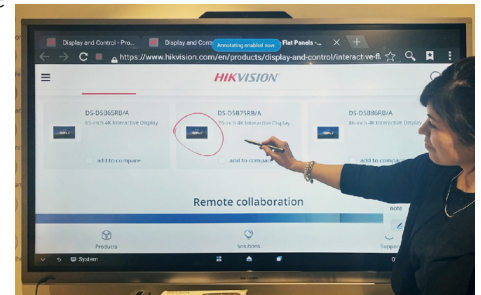

Annotation flexible

- Les utilisateurs peuvent facilement annoter toutes les interfaces d'un simple clic.
- L'annotation prend en charge les réglages de couleur et d'épaisseur ainsi que l'optimisation du trait.
- Précision d'écriture d'1 mm