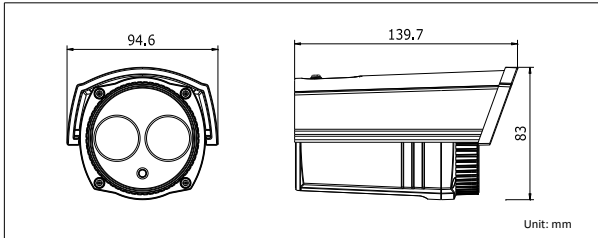

DS-2CC12A2P-IT2

700TVL 1/3" CCD 红外防水筒型摄像机

功能特性:

- 采用高性能 CCD
- 分辨率高, 700TVL, 图像清晰、细腻
- 低照度, 0.001Lux @ (F1.2, AGC ON), 0 Lux with IR
- 支持自动彩转黑功能, 实现昼夜监控
- 支持 SMART IR 功能
- 采用矩阵光斑, 提升画面均匀性
- 符合 IP66 级防水设计, 可靠性高

应用场景:

适用于道路、仓库、地下停车场、酒吧、管道等光线较暗或无光照环境。

订货型号:

DS-2CC12A2P-IT2

外形尺寸:

技术参数:

型号	DS-2CC12A2P-IT2
参数	700TVL 1/3" CCD 红外防水筒型摄像机
摄像机	
传感器类型	1/3" CCD
信号系统	PAL
有效像素	976(水平)×582(垂直)
最低照度	0.001Lux @ (F1.2, AGC ON), 0 Lux with IR 0.002Lux @ (F1.8, AGC ON), 0 Lux with IR
快门	1/50 秒至 1/100,000 秒
镜头	3.6mm @ F1.8 (2.8mm, 6mm, 8mm, 12mm, 16mm 可选)
镜头接口类型	M12
日夜转换模式	电子彩转黑
水平解析度	700TVL
同步方式	内同步
视频输出	1Vp-p Composite Output (75Ω/BNC)
信噪比	大于 62dB
特殊功能	SMART IR
一般规范	
工作温度和湿度	-30°C~60°C, 湿度小于 90%(无凝结)
电源供应	DC12V±10%
功耗	5W MAX
防护等级	IP66
红外照射距离	20-30 米
尺寸 (mm)	94.6×83×139.7
重量	600g