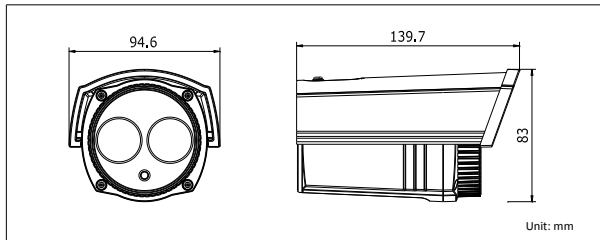

DS-2CC12A2P-IT2

700TVL 1/3" CCD 红外防水筒型摄像机

功能特性:

- 采用高性能 CCD
- 分辨率高, 700TVL, 图像清晰、细腻
- 低照度, 0.001Lux @ (F1.2, AGC ON), 0 Lux with IR
- 支持自动彩转黑功能, 实现昼夜监控
- 支持 SMART IR 功能
- 采用矩阵光斑, 提升画面均匀性
- 符合 IP66 级防水设计, 可靠性高

应用场景:

适用于道路、仓库、地下停车场、酒吧、管道等光线较暗或无光照环境。

订货型号:

DS-2CC12A2P-IT2

外形尺寸:

技术参数:

型号	DS-2CC12A2P-IT2
参数	700TVL 1/3" CCD 红外防水筒型摄像机
摄像机	
传感器类型	1/3" CCD
信号系统	PAL
有效像素	976(水平)×582(垂直)
最低照度	0.001Lux @ (F1.2, AGC ON), 0 Lux with IR 0.002Lux @ (F1.8, AGC ON), 0 Lux with IR
快门	1/50 秒至 1/100,000 秒
镜头	3.6mm @ F1.8 (2.8mm, 6mm, 8mm, 12mm, 16mm 可选)
镜头接口类型	M12
日夜转换模式	电子彩转黑
水平解析度	700TVL
同步方式	内同步
视频输出	1Vp-p Composite Output (75Ω/BNC)
信噪比	大于 62dB
特殊功能	SMART IR
一般规范	
工作温度和湿度	-30°C~60°C, 湿度小于 90%(无凝结)
电源供应	DC12V±10%
功耗	5W MAX
防护等级	IP66
红外照射距离	20-30 米
尺寸 (mm)	94.6×83×139.7
重量	600g