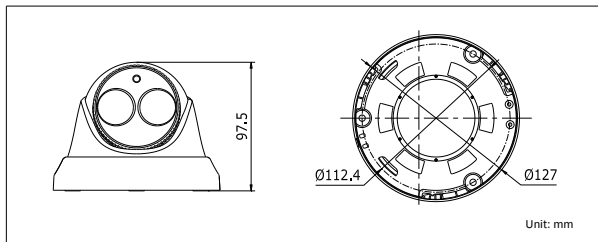

DS-2CC52A2P-IT3

700TVL 1/3" CCD 红外防水半球型摄像机

功能特性:

- 采用高性能 CCD
- 分辨率高, 700TVL, 图像清晰、细腻
- 低照度, 0.001Lux @ (F1.2, AGC ON), 0 Lux with IR
- 支持自动彩转黑功能, 实现昼夜监控
- 支持 SMART IR 功能
- 采用矩阵光斑, 提升画面均匀性
- 符合 IP66 级防水设计, 可靠性高
- 专利方向调节机构, 方便调节, 可靠性高

应用场景:

适用于仓库、地下停车场、酒吧、管道等光线较暗或无光照环境。

订货型号:

DS-2CC52A2P-IT3

外形尺寸:

技术参数:

型号	DS-2CC52A2P-IT3
参数	700TVL 1/3" CCD 红外防水半球型摄像机
摄像机	
传感器类型	1/3" CCD
信号系统	PAL
有效像素	976(水平)×582(垂直)
最低照度	0.001Lux @ (F1.2, AGC ON), 0 Lux with IR 0.002Lux @ (F1.8, AGC ON), 0 Lux with IR
快门	1/50 秒至 1/100,000 秒
镜头	3.6mm @ F1.8 (2.8mm, 6mm, 8mm, 12mm, 16mm 可选)
镜头接口类型	M12
调整角度	水平: 0° ~ 360° ; 垂直: 0° ~ 75° ; 旋转: 0° ~ 360°
日夜转换模式	电子彩转黑
水平解析度	700TVL
同步方式	内同步
视频输出	1Vpp Composite Output (75 Ω / BNC)
信噪比	大于 62dB
特殊功能	SMART IR
一般规范	
工作温度和湿度	-30°C ~ 60°C, 湿度小于 90% (无凝结)
电源供应	DC12V ± 10%
功耗	5W MAX
防护等级	IP66
红外照射距离	30-40 米
尺寸 (mm)	Φ127×97.5
重量	650g