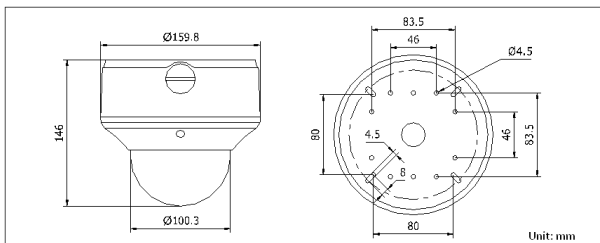

外形尺寸:

技术参数:

型号	DS-2CD7233F-E(I)Z(H)(S)
参数	VGA 1/4" CMOS 日夜型防水防暴半球网络摄像机
摄像机	
传感器类型	1/4" Progressive Scan CMOS
最小照度	0.01 Lux @(F1.2, AGC ON) -I: 0.01 Lux @(F1.2, AGC ON), 0 Lux with IR
快门	1/25 秒至 1/100,000 秒
镜头	2.8-12mm @ F1.2 水平视场角: 71°±19°
镜头接口类型	Φ14
自动光圈	DC 驱动
调整角度	水平: 0°~355°; 垂直: 0°~80°; 旋转 0°~355°
日夜转换模式	电子彩转黑(-I: ICR 红外滤片式)
压缩标准	
视频压缩标准	H.264 / MPEG4 / MJPEG
H.264 编码类型	BaseLine Profile / Main Profile / High Profile
视频压缩码率	32 Kbps~8Mbps
音频压缩标准	G.711/G.726
音频压缩码率	64Kbps(G.711) / 16Kbps(G.726)
图像	
最大图像尺寸	640×480
帧率	50Hz: 25fps (640×480) 60Hz: 30fps (640×480)
图像设置	亮度, 对比度, 饱和度, 锐度等通过客户端或者 IE 浏览器可调
图片叠加	支持 128×128 大小 BMP 24 位图像叠加, 可选择区域
网络功能	
存储功能	支持 Micro SD 卡(32G), NAS(iSCSI 可选)
智能报警	移动侦测, 动态分析, 遮挡报警, 网线断, IP 地址冲突, 存储器满, 存储器错
支持协议	TCP/IP, HTTP, DHCP, DNS, DDNS, RTP, RTSP, PPPoE, SMTP, NTP, UPnP, SNMP, HTTPS, FTP, 802.1x, QoS(SIP, SRTP), IPv6 可选
接口协议	ONVIF, PSIA, CGI
通用功能	一键恢复, 防闪烁, 双码流, 心跳, 密码保护, 视频遮盖, 匿名访问, IP 地址过滤, 水印技术, 三轴调节
接口	
通讯接口	1 个 RJ45 10M/100M 自适应以太网
视频输出	1Vp-p Composite Output(75Ω/RCA 安装调试用)
一般规范	
工作温度和湿度	-25℃~60℃, 湿度小于 95%(无凝结) (-H: -40℃~60℃)
电源供应	AC24V±10% / PoE(802.3af) -H: AC24V±10% / High PoE(802.3at)
功耗	9W MAX -I: 12W MAX -H: 当加热开启时 24W MAX
电辅助加热/散热	-H: 支持加热模块
防暴等级	IEC 60068-2-75 测试, Eh, 50J; EN 50102, IK10
防护等级	IP66
红外照射距离	-I: 20~30 米
尺寸(mm)	Φ159.8 × 146
重量	2100g