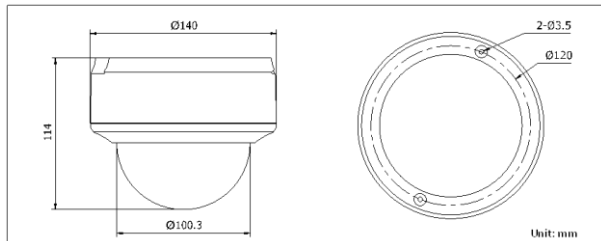

### 外形配件:

DS-1227ZJ 半球型嵌入式支架

DS-1229ZJ 半球室内壁装支架

### 外形尺寸: