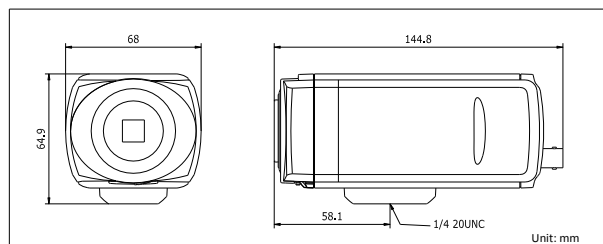

应用场景:

适用于金融、电信、政府、学校、机场、工厂、酒店、博物馆、交通监控等要求高清晰度的场所。

订货型号:

DS-2CD853F-E,DS-2CD853F-EW

外形配件:

DS-1212ZJ 壁装支架适用于室内 DS-1213ZJ 壁装支架适用于室外

DS-1311HZ(DS-1312HZ、DS-1313HZ) 室外护罩 DS-1320HZ 室内护罩

外形尺寸:

技术参数:

型号	DS-2CD853F-E(W)
参数	200万 1/3" CMOS ICR 日夜型枪型网络摄像机
摄像机	
传感器类型	1/3" Progressive Scan CMOS
最低照度	彩色:0.5Lux @(F1.2,AGC ON),0.1Lux @(F1.2,AGC ON,感光度>5) 黑白:0.05Lux @(F1.2,AGC ON),0.01Lux @(F1.2,AGC ON,感光度>5)
快门	1/25 秒至 1/100,000 秒
镜头接口类型	C/CS 接口
自动光圈	DC 驱动
日夜转换模式	ICR 红外滤片式
压缩标准	
视频压缩标准	H.264 / MPEG4 / MJPEG
H.264 编码类型	BaseLine Profile / Main Profile / High Profile
视频压缩码率	32 Kbps~16Mbps
音频压缩标准	G.711/G.726
音频压缩码率	64Kbps(G.711) / 16Kbps(G.726)
图像	
最大图像尺寸	1600 × 1200
帧率	50Hz:12.5fps (1600×1200),12.5fps (1600×912), 25fps (1280×960),25fps (1280×720) 60Hz:15fps (1600×1200),15fps (1600×912), 25fps (1280×960),30fps (1280×720)
图像设置	亮度、对比度、饱和度、锐度等通过客户端或者 IE 浏览器可调
网络功能	
存储功能	支持 SD/SDHC 卡(32G),NAS(iSCSI 可选)
智能报警	移动侦测,遮挡报警,网线断,IP 地址冲突,存储器满,存储器错
支持协议	TCP/IP,HTTP,DHCP,DNS,DDNS,RTP/RTSP,PPPoE,SMP, NTP,UPnP,SNMP,HTTPS,FTP,802.1x,(SIP,SRTP, IPv6 可选)
接口协议	ONVIF,PSIA,CGI
通用功能	e-PTZ,一键恢复,防闪烁,双码流,心跳,镜像,密码保护,视频遮盖, 水印技术
接口	
音频输入	1 路,MIC IN/Line IN,3.5mm 音频接口
音频输出	1 路,3.5mm 音频接口(线性电平,阻抗:600Ω)
通讯接口	1 个 RJ45 10M / 100M 自适应以太网口,1 个 RS-485 接口
报警输入	1 路
报警输出	1 路
视频输出	1Vp-p Composite Output(75Ω/BNC)
Wi-Fi 性能指标 (适用于支持 Wi-Fi 机型)	
无线标准	IEEE802.11b, 802.11g, 802.11n Draft
频率范围	2.4 GHz ~ 2.4835 GHz
信道带宽	支持 20/40MHz
安全	64/128-bit WEP, WPA/WPA2, WPA-PSK/WPA2-PSK, WPS
传输速率	11b: 11Mbps 11g: 54Mbps 11n: 上限 150Mbps
传输距离	室外: 200 米, 室内: 50 米 (因环境而异)
一般规范	
工作温度和湿度	-25℃~60℃,湿度小于 95%(无凝结)
电源供应	DC12V±10% / PoE
功耗	4.5W MAX(当 ICR 切换时,7.5W MAX) -W: 6W MAX(当 ICR 切换时,9W MAX)
尺寸(mm)	68 × 64.9 × 144.8
重量	500g