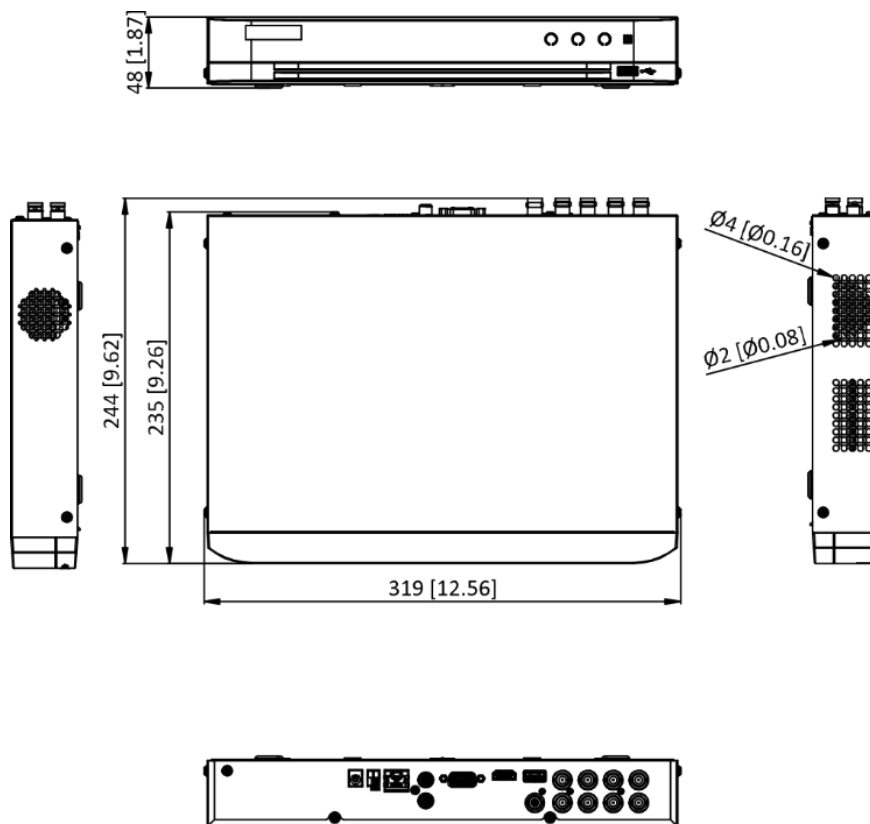

# Dimension

Unit:mm [inch]

SCALE 1:1