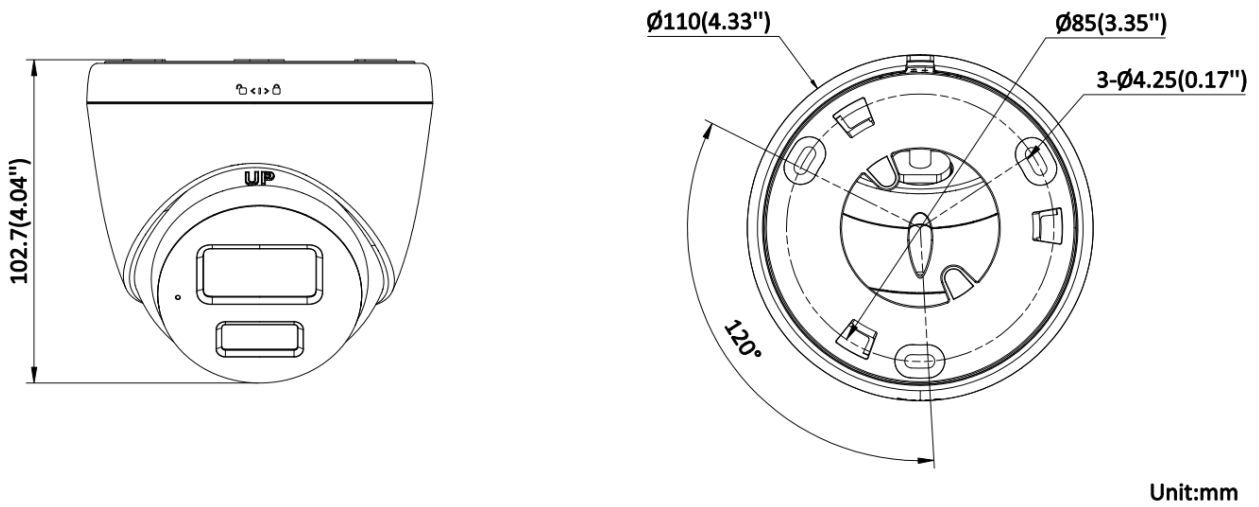

▪ Available Model

DS-2CD1383G2-LIUF/SL(2.8mm)

DS-2CD1383G2-LIUF/SL(4mm)

▪ **Dimension**

▪ **Accessory**

▪ **Optional**

DS-1272ZJ-110B Wall Mount	DS-1272ZJ-110 Wall Mount	DS-1271ZJ-110 Pendant Mount	DS-1275ZJ-SUS Vertical Pole Mount	DS-1276ZJ-SUS Corner Mount
				
DS-1280ZJ-S Junction Box	DS-1281ZJ-S Inclined Ceiling Mount	DS-2280ZJ-WA110 Junction Box	DS-2210ZJ-WA-110 Pendant Mount	DS-2200ZJ-WA-110 Wall Mount
				
DS-2200ZJ-WAJ-110 Wall Mount				
				