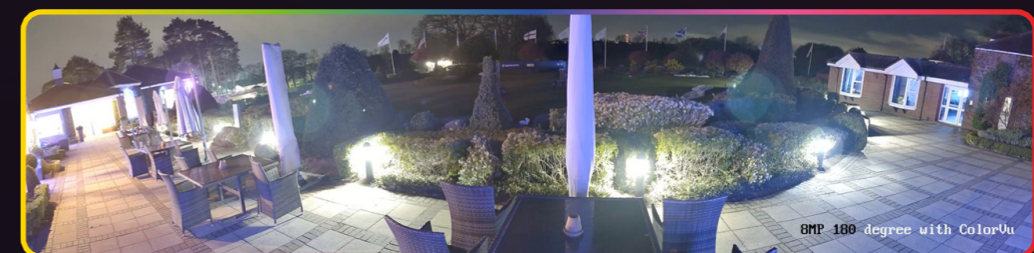

Two-Way Audio

One Key 'Do No Disturb' Mode with Hik-Connect

ColorVu + Varifocal

ColorVu + Panoramic

ColorVu

MODEL	DS-2CD238762-LU DS-2CD234762-LU	DS-2CD2T8762-L DS-2CD2T4762-L	DS-2CD208762-LU DS-2CD204762-LU	DS-2CD214762-LSU DS-2CD218762-LSU	DS-2CD254762-LS
KEY FEATURES	4/8 MP resolution	4/8 MP resolution	4/8 MP resolution	4/8 MP resolution	4 MP resolution
	2.8/4 mm fixed lens, optional	2.8/4 mm fixed lens, optional	2.8/4 mm fixed lens, optional	2.8/4 mm fixed lens, optional	2.8/4 mm fixed lens, optional
	IP 67	IP 67	IP 67	IP 67, IK10	IP 67, IK08