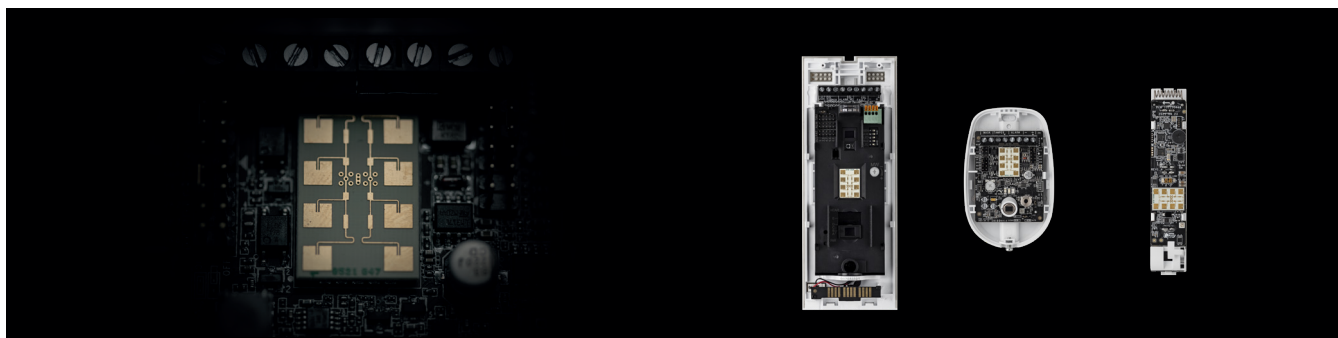

RILEVATORI ANTIMASCHERAMENTO DA ESTERNO FILARI

RILEVATORE DOPPIA TECNOLOGIA PIR TENDA AM

DS-PDC10DM-V63

Rilevatore per Infissi / Parete
Copertura Soffitto/Parete (apertura 5° /133°)
Portata 6m (soffitto) 10m (parete)
Altezza di Installazione 2-4.0m
Pet Immunity 12 Kg, IP65

RILEVATORE TRIPLA TECNOLOGIA 3TECH

DS-PD115AM-LM

Copertura Volumetrica / Tenda
Protezione Tamper (apertura/strappo)
Portata Massima 15m
Altezza di Installazione 1-1.5m
Pet Immunity 40 Kg, IP65

TECNOLOGIA BANDA K, AFFIDABILE ED IMMEDIATA

I sensori in Banda K sono progettati per massimizzare l'affidabilità della protezione da interno e da esterno in ambienti residenziali e commerciali. La microonda in Banda-K con modulazione di frequenza a 24GHz assicura, velocità di rilevazione e stabilità di funzionamento. Grazie ad una maggiore reattività e precisione nella rilevazione delle intrusioni, alla riduzione del back lobe e alla ridotta permeabilità nell'attraversamento delle pareti, la microonda in Banda K risulta la soluzione migliore per ridurre i falsi allarmi e velocizzare i tempi di installazione. Unendo infatti questa tecnologia a funzioni speciali come anti-strisciamento, anti-mascheramento, tamper apertura e strappo, Pet immune, Lenti Asferiche ad un protocollo radio immune alle interferenze, Hikvision garantisce la produzione di rilevatori dalle performance di altissimo livello.