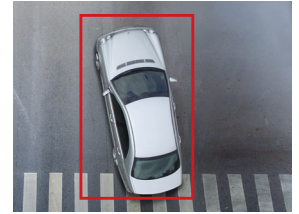

ACUSENSE STANDARD TECNOLOGICO CLASSIFICAZIONE PERSONE E VEICOLI

A differenza dei tradizionali sistemi di videosorveglianza di analisi video, l'algoritmo Deep Learning di AcuSense discrimina gli oggetti in movimento all'interno della scena, li analizza tramite i suoi algoritmi e quindi li classifica, distinguendo persone e veicoli rispetto ad altri tipi di oggetti: animali, pioggia, foglie o altro. Con AcuSense è possibile ridurre il numero di falsi allarmi fino al 90%, con conseguente incremento dell'efficacia del sistema e ottimizzazione dei costi.