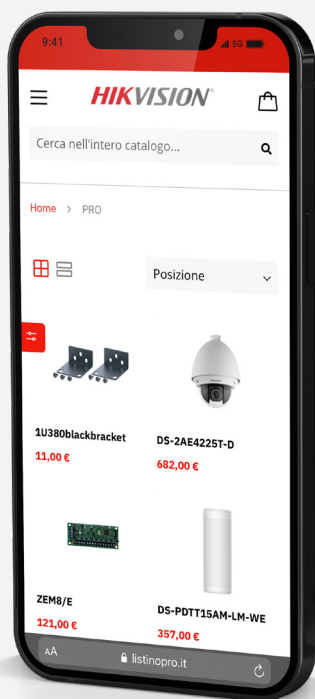

RILEVATORE ALLAGAMENTO

DS-PDWL-E-WE

Utilizzato a parete o in appoggio
4 coppie di sensori agli angoli
Sonda esterna in dotazione, IP66

RILEVATORE DI FUMO

DS-PDSMK-S-WE

Installazione a soffitto
Camera ottica sigillata
Led di stato, Autonomia Batteria 10anni

RILEVATORE DI CALORE

DS-PDHT-E-WE

Installazione a soffitto
Temperatura di allarme 57°C
Led di stato e di Pulsante Test
Utilizzabili anche Stand-Alone

RILEVATORE DI GAS CO

DS-PDCO-E-WE

Buzzer Piezoelettrico 110dB
3 Tonalità: Allarme, Incendio, Panico
Indicazione Stato impianto
Ingresso alimentazione 12Vcc Aux, IP65

LISTINO
PROEXPERT
selection

Scansiona
il QR CODE
per visionare
il listino
digitale
PROEXPERT

Seguici nelle nostre pagine Social

 www.facebook.com/proexpert.italy/

 www.instagram.com/proexpert.italy/

 <https://www.linkedin.com/company/hikvision-italy>