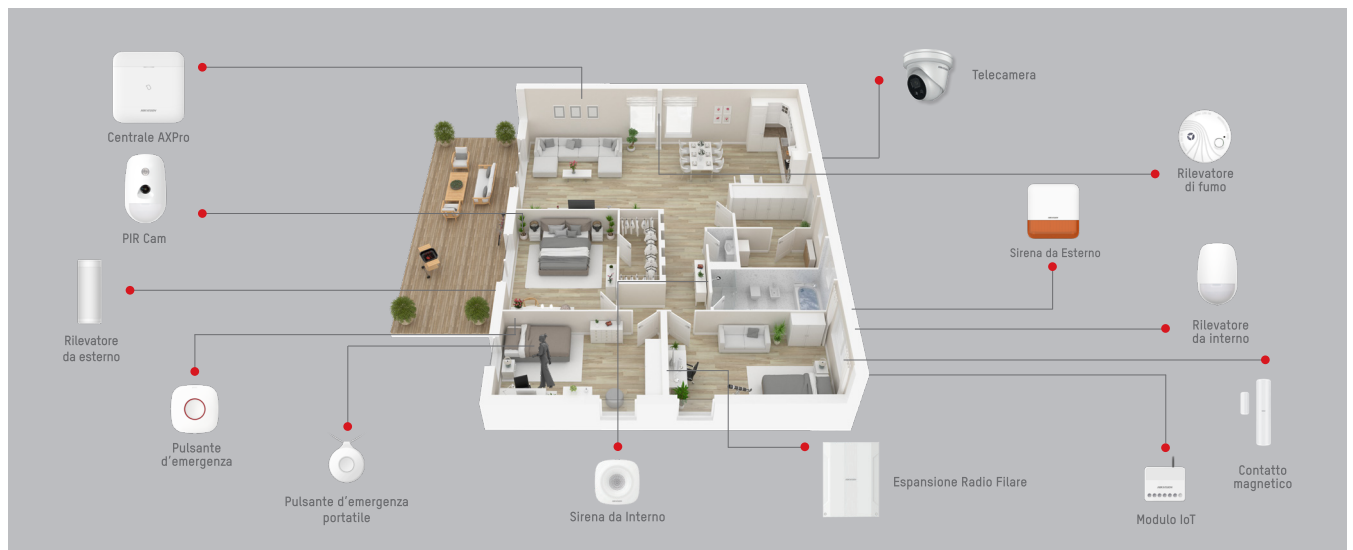

TERMINALE IMPRONTA DIGITALE + TELECAMERA

DS-K1T502DBFWX-C

2MP
Wi-Fi
MI FARE
DE SFIRE
PIN
IP65
IK09

Capacità di memorizzazione
10.000 impronte digitali / 100.000 Tessere / 300.000 Eventi
Programmazione in modalità Access Point, Pagina Web
Dimensioni contenute

TERMINALE HANDS FREE

DS-K1T342MWX

Wi-Fi
MinMoe
IP65

Display Touch LCD 4.3"
Autenticazione RFID M Card, PIN, ISUP Protocol
Telecamera 2MP

INNOVAZIONE & CONVERGENZA

SISTEMA RADIO PROFESSIONALE AXPRO

La gamma AXPro composta da 4 diverse centrali e una completa gamma di rilevatori e dispositivi di comando, si colloca come soluzione ideale per ogni applicazione, rispondendo perfettamente alle esigenze di sicurezza più comuni. Il nuovo sistema di allarme radio e ibrido con videoverifica, integra nativamente la tecnologia video, ed è parte di un sistema convergente che condivide risorse ed interagisce con gli altri device Hikvision grazie ad APP semplici ed intuitive per installatore e utente finale. Ideale per scenari residenziali e commerciali.

GAMMA COMPLETA: SECURITY, SAFETY & AUTOMATION

AXPro è un sistema davvero semplice e intuitivo da installare. Comprende un'ampia gamma di dispositivi e accessori capaci di soddisfare le esigenze di scenari applicativi residenziali e commerciali.

CENTRALI AXPRO

SISTEMA RADIO PROFESSIONALE

AXPRO+ 4G DUAL-SIM

AXPRO¹⁶ 4G DUAL-SIM

DS-PWA96-M2-WE

Centrale 96 zone,
Box plastico con alloggiamento per batteria 7Ah
Videoverifica & Integrazione Acusense & HikTerm