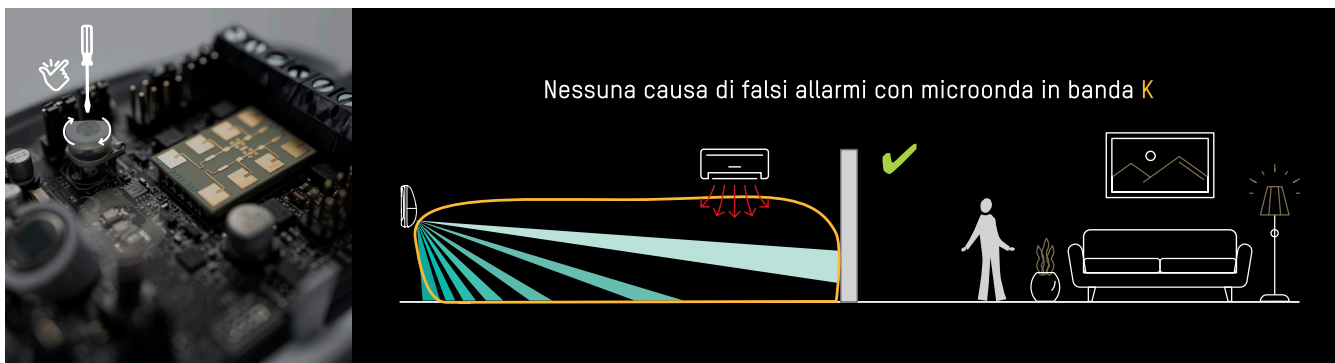

INSTALLAZIONE VELOCE E SEMPLIFICATA

I rilevatori con Microonda in Banda K richiedono interventi minimi di regolazione grazie alla quasi perfetta coincidenza tra la copertura della microonda e quella del PIR. Il sistema di taratura permette un utilizzo standard per le più comuni situazioni installative riducendo le operazioni di regolazione della portata della microonda per un'installazione rapida, economica unita a una drastica riduzione dei falsi allarmi.