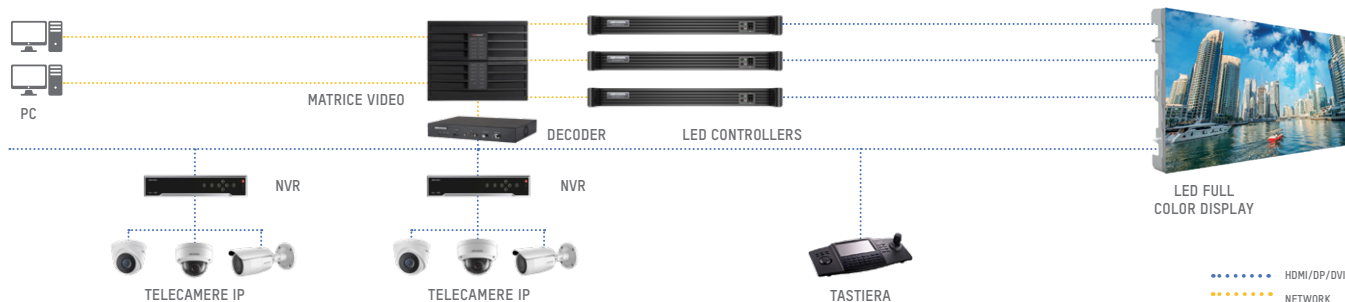

OUTDOOR

Serie CLFS, GLFS (Golden wire)
Pannelli 50x50cm da 2,9 a 4,8mm Pitch

Serie CLFL, GLFL (Golden Wire)
Pannelli 50x100cm da 3,9 a 4,8mm Pitch

Serie CLF, GLF (Golden Wire)
Pannelli 96x96cm da 6,6 a 10mm Pitch