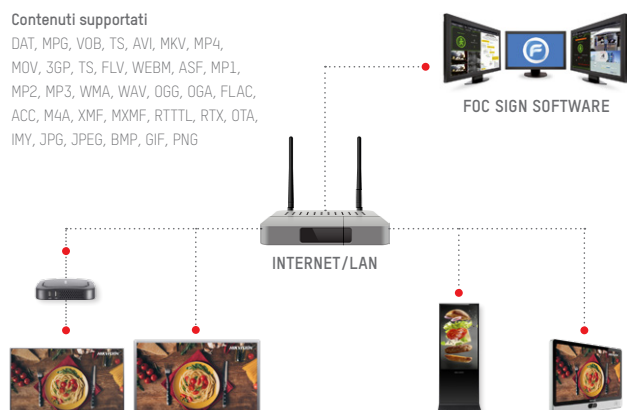

Contenuti supportati

DAT, MPG, VOB, TS, AVI, MKV, MP4, MOV, 3GP, TS, FLV, WEBM, ASF, MP1, MP2, MP3, WMA, WAV, OGG, OGA, FLAC, ACC, M4A, XMF, MXMF, RTTTL, RTX, OTA, IMY, JPG, JPEG, BMP, GIF, PNG