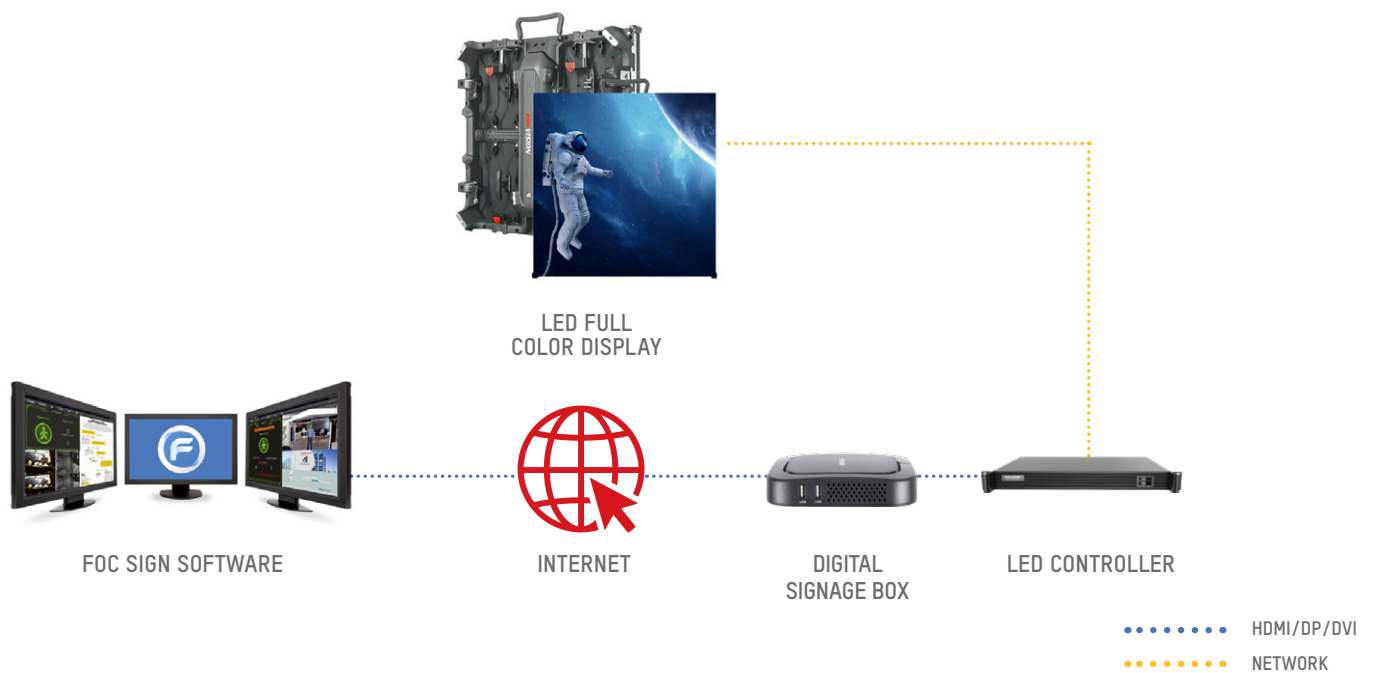

	Modello	DS-D42V04-N	DS-D42V06-N	DS-D42V10-N	DS-D42V16-N
	Risoluzione Massima	2.3MP	3.9MP	6,5MP	10.4MP
	Input	HDMI - Supporta funzione video wall management		HDMI - Supporta funzione video wall management	
	Output	4×RJ45 Out.	6×RJ45 Out.	10×RJ45 Out.	10×RJ45 Out.
	Control	Network, USB	Network	Network	Network

Tool per Manutenzione Frontale

	Modello	DS-D42MF2B	DS-D42AM2
 	Descrizione	350x220x230 mm Batteria al litio ricaricabile	Scheda multifunzione a LED, facile per l'interruttore del segnale di ingresso, regolazione della luminosità, deumidificazione intelligente, luce anti-blu tramite telecomando

LEDWALL RENTAL

Giunzioni ad alta precisione, alta luminosità, durata operativa estesa, classificazione IP65 per resistenza all'acqua e alla polvere e dissipazione del calore, cablaggio esterno per semplificarne l'installazione e possibilità di installazione concava o convessa tramite sistema di aggancio regolabile fino a 10/15°. Dotati di un nuovo Flighcase in materiale antiurto per un trasporto più sicuro ed efficiente.