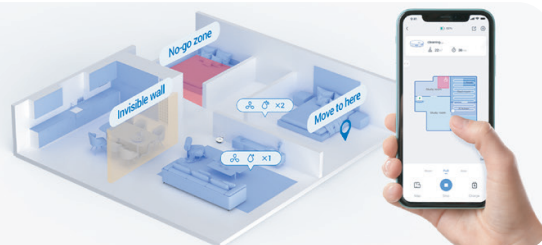

Affronta la pulizia quotidiana in modo efficiente

EZVIZ RE4

Robot aspirapolvere lavapavimenti

Navigazione smart
e pianificazione percorso
LDS LIDAR

Rilevamento tappeti

Auto-ritorno e ricarica
alla base

Codice ordini
314100029

Pronto per pulire ogni angolo della casa

- Pulisce fino a 300m² con una sola ricarica
- 2 in 1, aspira e lava contemporaneamente
- Mappatura intelligente della casa in 10 minuti
- Il controllo da APP supporta muri virtuali e zone di esclusione del lavaggio
- Riconoscimento tappeti, evita il tappeto durante il lavaggio e attiva l'aspirazione boost durante la pulizia tappeto
- Controllo vocale tramite Google/Alexa