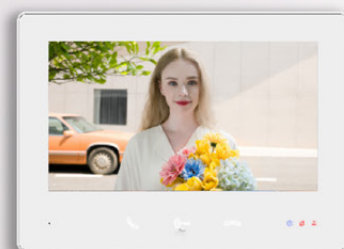

Promo

DAL 1 GENNAIO
AL 30 APRILE

2024

HiWATCH
selection

HIKVISION

VIDEOCITOFONIA 2 FILI HD

In linea con la sua continua innovazione, Hikvision presenta una rivoluzionaria gamma di prodotti 2 FILI ad alta risoluzione, caratterizzati da peculiarità uniche e altamente differenzianti. Ogni pixel riflette il nostro impegno per la qualità superiore, trasformando la videocitofonia in un'esperienza audio/video senza precedenti. Adatta alle ristrutturazioni di edifici o complessi residenziali, la Videocitofonia a 2 FILI di Hikvision permette di preservare il cablaggio esistente, utilizzare scatoline di piano e semplificare la messa in funzione con il rotary switch. Un sistema plug & play che semplifica l'installazione e la manutenzione anche da remoto tramite mobile. Con la nuova Videocitofonia 2 Fili non stai solo connettendo le persone, stai creando momenti straordinari in alta definizione.