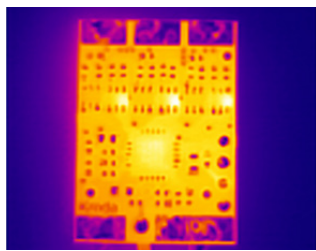

Componenti Elettriche