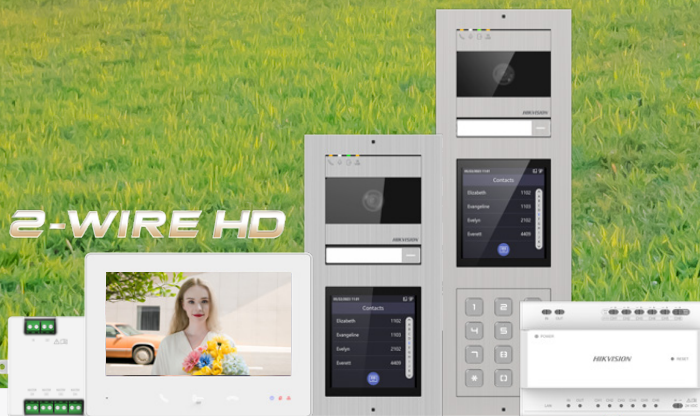

VIDEOCITOFONIA 2 FILI QUALITÀ VIDEO E INNOVAZIONE SENZA PARAGONE

2-WIRE HD

In linea con la sua continua innovazione, Hikvision presenta una rivoluzionaria gamma di prodotti 2 FILI ad alta risoluzione, caratterizzati da peculiarità uniche e altamente differenzianti. Ogni pixel riflette il nostro impegno per la qualità superiore, trasformando la videocitofonia in un'esperienza audio/video senza precedenti. Adatta alle ristrutturazioni di edifici o complessi residenziali, la Videocitofonia a 2 FILI di Hikvision permette di preservare il cablaggio esistente, utilizzare scatole di piano e semplificare la messa in funzione con il rotary switch. Un sistema plug & play che semplifica l'installazione e la manutenzione anche da remoto tramite mobile. Con la nuova Videocitofonia 2 Fili non stai solo connettendo le persone, stai creando momenti straordinari in alta definizione.