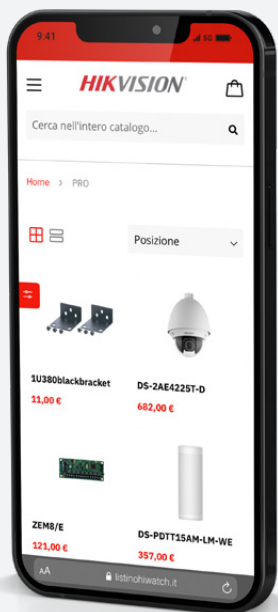

LISTINO
HiWATCH
selection

Scansiona
il QR CODE
per visionare
il listino
digitale HiWATCH

Seguici nelle nostre pagine Social

www.facebook.com/hiwatch.italy/

www.instagram.com/hiwatch.italy/

<https://www.linkedin.com/company/hikvision-italy/mycompany/>