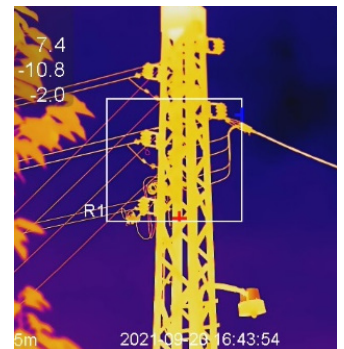

TERMOGRAFIA PROFESSIONALE

Per esigenze superiori, la **Serie M** integra funzionalità aggiuntive di elevato profilo.

La connettività Wi-Fi connette il dispositivo all'APP dedicata HikMicro Viewer per visualizzare e gestire direttamente il termoscanner da mobile e raccogliere le immagini, per una rapida ed efficace condivisione.

Le funzioni Voice Message e Text Message aggiungono messaggi vocali e testuali alle immagini catturate, facilitando la gestione di questi contenuti nell'analisi successiva con il software di reportistica HikMicro Analyzer.

Supporta infine una telecamera visibile con capacità di cattura immagini fino a 8MP che consente di accedere a due funzionalità aggiuntive: Picture in Picture, una visualizzazione delle due immagini nella medesima scena, e Fusion Image, ovvero la sovrapposizione delle due immagini, aggiungendo i dettagli della telecamera visibile alla telecamera termica ed elevando la percezione della qualità video globale.