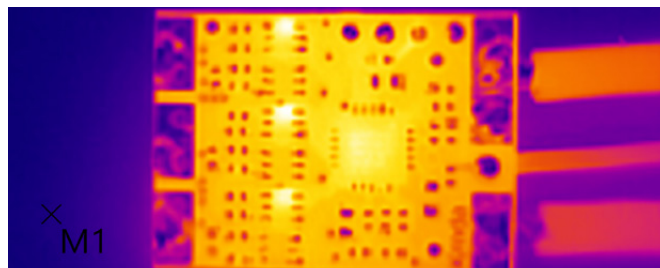

TERMOGRAFIA PER TUTTI I GIORNI

La **termografia** è una tecnica di analisi che, nel contesto degli impianti elettrici, permette di conoscere le diverse temperature superficiali dei componenti, predire eventuali anomalie e malfunzionamenti e indagare la presenza di eccessive dissipazioni. Se un tempo questa attività era in qualche modo limitata per la complessità nell'utilizzo dello strumento o, ancora, per l'ostacolo dovuto all'investimento iniziale da parte del professionista, oggi sul mercato esistono una serie di soluzioni che vanno incontro alle esigenze dei tecnici, agevolandoli nei loro interventi.

Modulo Termico per Smartphone

256
X
192

HM-TJ12-3ARF-Mini2

SAP 308200310

- NETS < 40mK
- FOV 50° × 37.2° (H × V)
- Accuratezza ±2°C range -20°C/350°C
- Interfaccia Smartphone USB Type C (SO Android)

MANUTENZIONE ORDINARIA SEMPLICITÀ E RAPIDITÀ DI RILEVAZIONE

La compatta **Pocket2** e la **serie B** coniugano semplicità e velocità di rilevazione, con precisione ±2°C su un range esteso di valori misurabili compreso tra -20°C e +400°C la prima e -20°C e +550°C la seconda. L'elevata sensibilità garantisce un funzionamento efficace e intuitivo mentre l'alloggiamento SD integrato consente la cattura di immagini e la registrazione di filmati utili all'analisi a posteriori su software professionale HikMicro Analyzer.