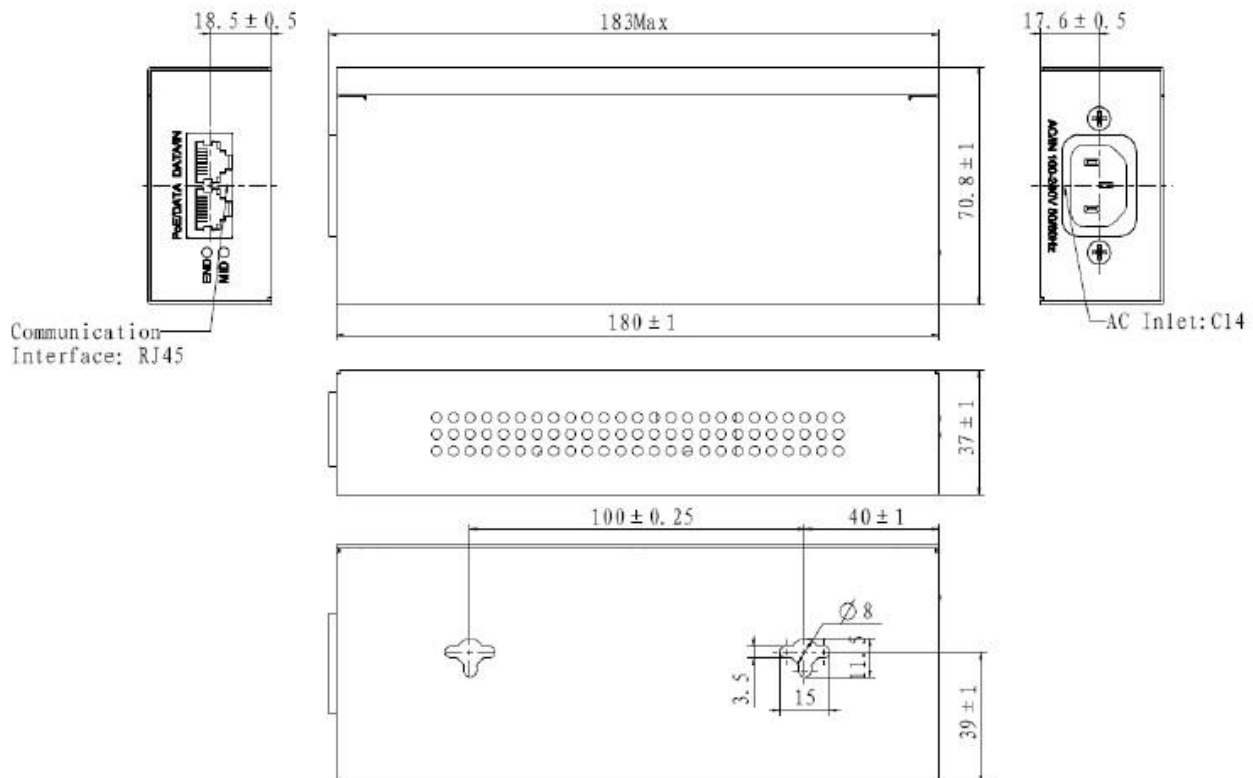

LAS30-57CN-RJ45

Midspan POE de puerto único

Características principales

- Cumple con RoHS
- Compatible con todos los dispositivos IEEE anteriores a 802.3af, 802.3at y heredados
- Voltaje de entrada: 90Vac~264Vac
- Admite entrada de 300 VCA para un trabajo prolongado
- Salida sobre protección de corriente
- Protección contra cortocircuitos
- Protección contra sobretensiones
- Mark CE

La firma del convertidor y el circuito de control proporcionan la firma de compatibilidad PoE y la clasificación de potencia requerida por el equipo de fuente de alimentación (PSE) antes de aplicar hasta 30 W de potencia al puerto.

Modelo	LAS30-57CN-RJ45
Voltaje de entrada	AC100V ~ 240V
Rango de voltaje de salida	56V (-4% ~ + 2%)
Potencia de salida	30W máx.
Pasar a través de datos Tarifas	10/100/1000 Mbps
Puertos	Dos puertos RJ45 adaptativos 10/100/1000M, uno es DATA/IN, otro es PoE/DATA
Indicador LED	Estado de alimentación y PoE (el módulo funciona normalmente cuando MID y END están encendidos)
Función base	Cumplimiento del estándar IEEE 802.3 at/af
Métodos de protección	Salida sobre protección de corriente, protección contra cortocircuitos
Estándar de EMC	Puerto de CA: EN 61000-4-5 criterio B, L-N 2 kV, L, N-PE 4 kV Puerto PoE: modo diferencial de 1kV (criterio B) Puerto Eth: modo diferencial de 1kV (criterio B)

Humedad de funcionamiento	5% ~ 90%
Peso	473g
Dimensión	185mm*70.8mm*37m (L*W*H)
Temperatura de funcionamiento	-20 ~ 60 °C

Dimensiones

Distributed by

Headquarters

No.555 Qianmo Road, Binjiang District,
Hangzhou 310051, China
T +86-571-8807-5998
overseasbusiness@hikvision.com