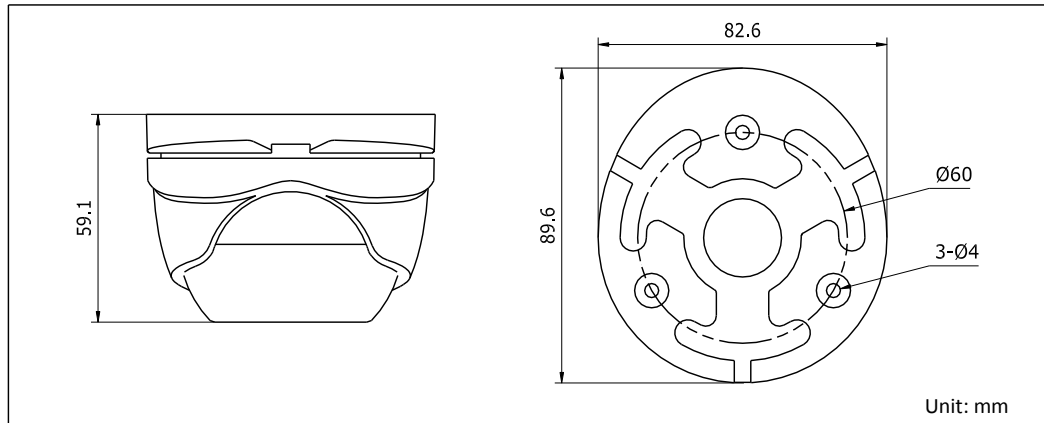

Outros Modelos

DS-2CE56D5T-IRM

Dimensions