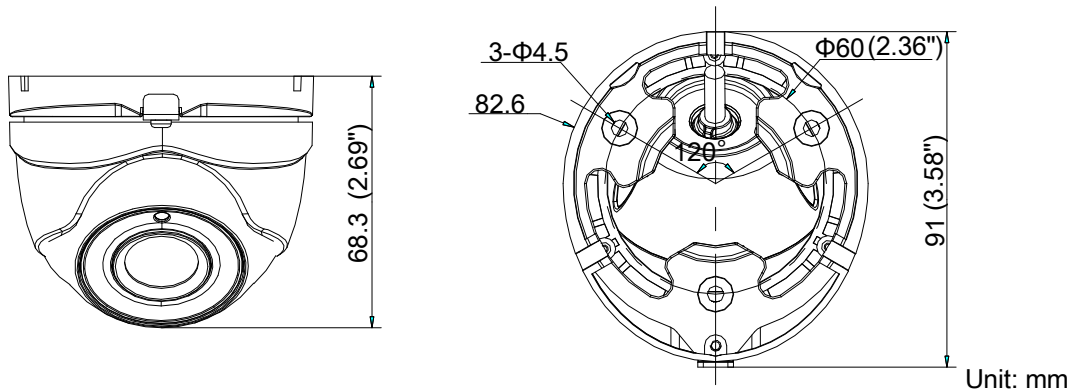

## Especificações

<b>Câmera</b>	
Sensor de Imagem	CMOS de 2MP
Padrão de Sinal	PAL/NTSC
Pixels Efetivos	1928(H)*1088(V)
Min. iluminação	Modo Colorido: 0.01 Lux@(F1.2,AGC ON), Modo Preto e Branco: 0 Lux com IR
Obturador Eletrônico	1/3s a 1/50,000s
Lente	Opções: 2.8mm, 3.6mm, 6mm
	Ângulo do visão: 103°(2.8mm), 82.2°(3.6mm), 54°(6mm)
Montagem da Lente	M12
Day & Night	ICR
Ângulos de ajustes	Pan: 0° - 360°; Tilt:0° - 75°; Rotação: 0° - 360°
Sincronização	Sincronização Interna
WDR	120dB
Taxa de quadros	1080p@25qps/1080p@30qps
Saída de Vídeo HD	1 saída analógica HD
Relação S/R	>62dB
<b>Menu</b>	
AGC	Suporta
Modo D/N	Cor/PB/SMART
Balanço de Branco	ATW/ MWB
BLC	Suporta
Funções	Ampla faixa dinâmica, Redução Digital dos Ruídos, Controle automático do ganho, Espelhamento, SMART IR
<b>Geral</b>	
Condições de Operação	-40 °C – 60 °C (-40 °F – 140 °F), úmidade: 90% ou inferior (sem condensação)
Alimentação	12 VDC ± 15%
Consumo	Max. 5W
Proteção	IP66
Faixa do IR	até 20m
Comunicação	Up the coax, Protocolo: HIKVISION-C (TVI output)
Dimensões	91mm x 82.6mm x 68.3mm (3.58"×3.25"×2.69")
Peso	Aprox. 350g (0.77lb)

## Dimensões