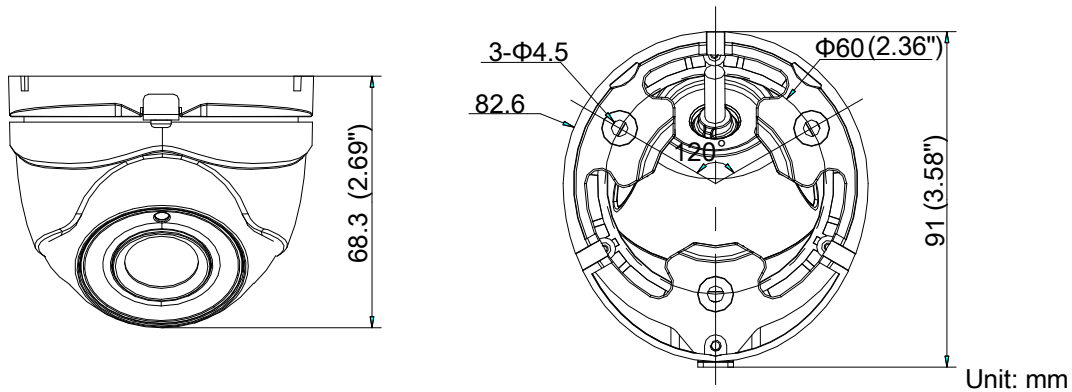

## Especificações

<b>Câmera</b>	
Sensor de Imagem	CMOS de 2MP
Padrão de Sinal	PAL/NTSC
Pixels Efetivos	1928(H)*1088(V)
Min. iluminação	Modo Colorido: 0.01 Lux@(F1.2,AGC ON), Modo Preto e Branco: 0 Lux com IR
Obturador Eletrônico	1/3s a 1/50,000s
Lente	Opções: 2.8mm, 3.6mm, 6mm
	Ângulo do visão: 103°(2.8mm), 82.2°(3.6mm), 54°(6mm)
Montagem da Lente	M12
Day & Night	ICR
Ângulos de ajustes	Pan: 0° - 360°; Tilt:0° - 75°; Rotação: 0° - 360°
Sincronização	Sincronização Interna
WDR	120dB
Taxa de quadros	1080p@25qps/1080p@30qps
Saída de Vídeo HD	1 saída analógica HD
Relação S/R	>62dB
<b>Menu</b>	
AGC	Suporta
Modo D/N	Cor/PB/SMART
Balanço de Branco	ATW/ MWB
BLC	Suporta
Funções	Ampla faixa dinâmica, Redução Digital dos Ruídos, Controle automático do ganho, Espelhamento, SMART IR
<b>Geral</b>	
Condições de Operação	-40 °C – 60 °C (-40 °F – 140 °F), úmidade: 90% ou inferior (sem condensação)
Alimentação	12 VDC ± 15%
Consumo	Max. 5W
Proteção	IP66
Faixa do IR	até 20m
Comunicação	Up the coax, Protocolo: HIKVISION-C (TVI output)
Dimensões	91mm x 82.6mm x 68.3mm (3.58"×3.25"×2.69")
Peso	Aprox. 350g (0.77lb)

## Dimensões