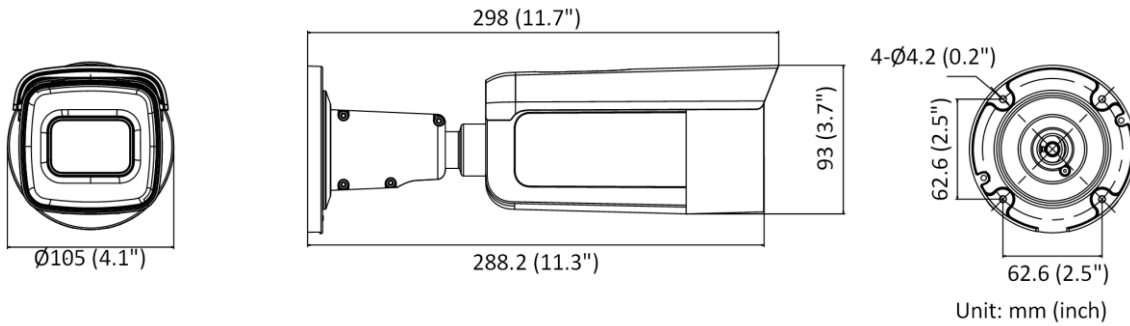

▪ Available Model

DS-2CD3625G0-IZSUHK(Y)(2.8 to 12 mm)

DS-2CD3625G0-IZSUHK(Y)(8 to 32 mm)

▪ Dimension

▪ Accessory

DS-1276ZJ-SUS
Corner Mount

DS-1260ZJ
Junction Box

DS-1275ZJ-S-SUS
Vertical Pole Mount