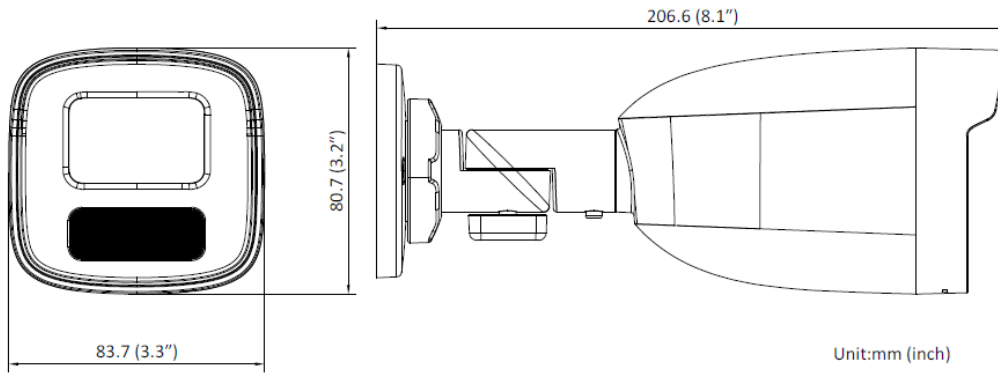

▪ **Available Model**

IPC-B469HA (2.8/4 mm)

▪ **Dimension**

▪ **Accessory**

▪ **Optional**

| DS-1275ZJ-SUS Vertical Pole Mount | DS-1280ZI-XS Junction Box | DS-1276ZJ-SUS Corner Mount |
|---|---|---|
|  |  |  |