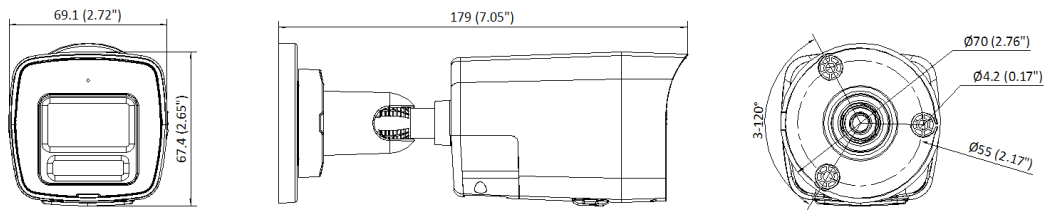

▪ Available Model

IPC-B180HA-LUF/SL(2.8mm)

IPC-B180HA-LUF/SL(4mm)

▪ Dimension

Unit: mm (inch)

▪ Accessory

▪ Optional

DS-1275ZJ-SUS Vertical Pole Mount	DS-1276ZJ-SUS Corner Mount	DS-1280ZJ-XS Junction Box
		