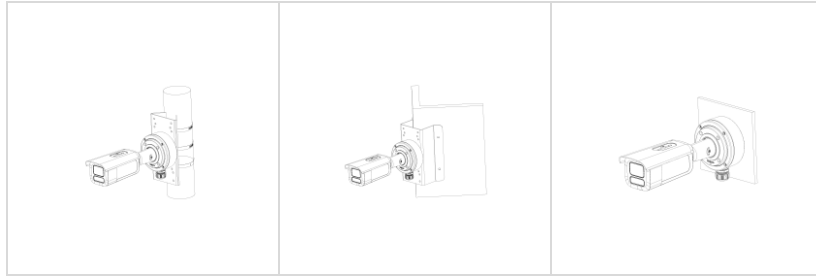

▪ Available Model

DS-2CD1023G2-LIDUF/4G/SL(2.8mm)/LA

DS-2CD1023G2-LIDUF/4G/SL(4mm)/LA

▪ Dimension

Unit: mm (inch)

▪ **Accessory**

▪ **Optional**

DS-1275ZJ-SUS Vertical pole mount	DS-1276ZJ-SUS Corner mount	DS-1280ZJ-XS Junction box
		