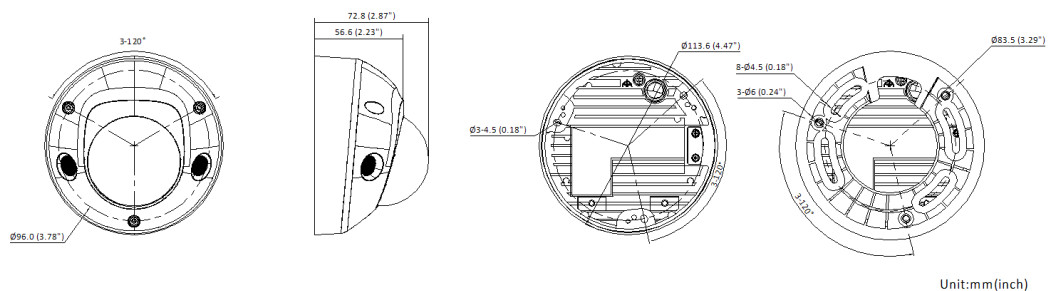

▪ **Dimension**

▪ **Accessory**

▪ Optional

<b>DS-1272ZJ-120</b> Wall mount	<b>DS-1272ZJ-120B</b> Wall mount	<b>DS-1271ZJ-120</b> Pendant Mount	<b>DS-1275ZJ-SUS</b> Vertical pole mount	<b>DS-1276ZJ-SUS</b> Corner mount
				
				
<b>DS-1280ZJ-DM46</b> Junction box	<b>DS-2280ZJ-WA120</b> Junction box	<b>DS-2210ZJ-WA-120</b> Pendant Mount	<b>DS-2200ZJ-WA-120</b> Wall mount	<b>DS-2200ZJ-WAJ-120</b> Wall mount
				
				